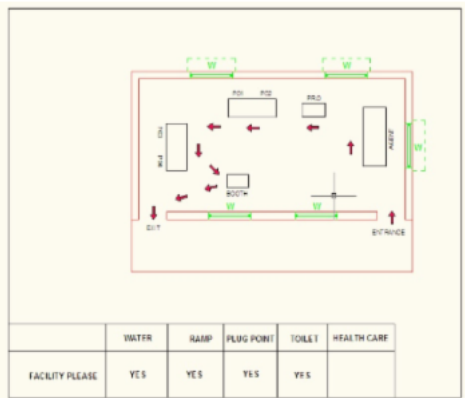

নির্বাচক নিবন্ধন আধিকারিকের স্বাক্ষর

Nazri Naksha

Google Map View

Polling Station Building Front View

Polling Station Front View

Cad View

Key MAP View

বিধানসভা নির্বাচনক্ষেত্রের নং, নাম : 210-নন্দীগ্রাম
ভাগ নং, নাম : 1-দীনবন্ধুপুর মধ্য পাড়া