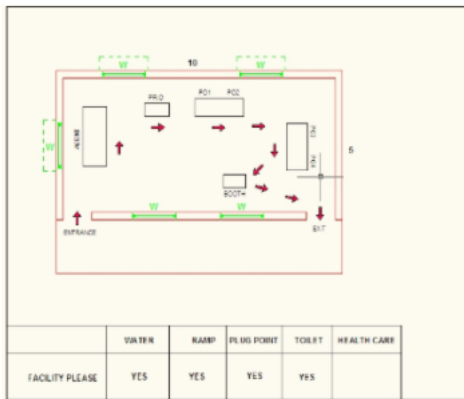

নির্বাচক নিবন্ধন আধিকারিকের স্বাক্ষর

Nazri Naksha

Google Map View

Polling Station Building Front View

Polling Station Front View

Cad View

Key MAP View

বিধানসভা নির্বাচনক্ষেত্রের নং, নাম : 210-নন্দীগ্রাম
ভাগ নং, নাম : 1-দীনবন্ধুপুর দক্ষিণপাড়া