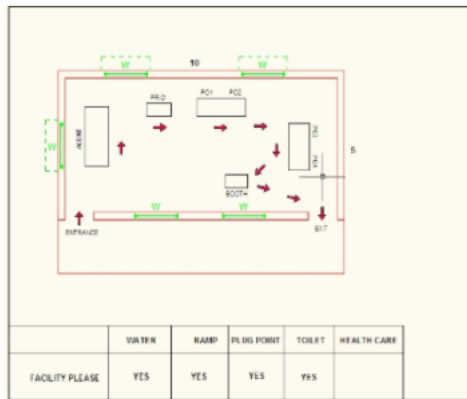

নির্বাচক নিবন্ধন আধিকারিকের স্বাক্ষর

Nazri Naksha

Google Map View

Polling Station Building Front View

Polling Station Front View

Cad View

Key MAP View

বিধানসভা নির্বাচনক্ষেত্রের নং, নাম : 210-নন্দীগ্রাম
ভাগ নং, নাম : 1-মহম্মদপুর উত্তর উত্তর পাড়া