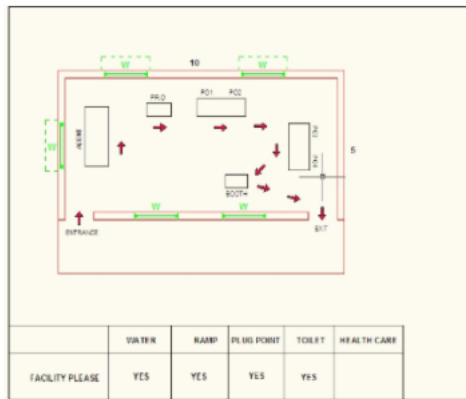

নির্বাচক নিবন্ধন আধিকারিকের স্বাক্ষর

Nazri Naksha

Google Map View

Polling Station Building Front View

Polling Station Front View

Cad View

Key MAP View

বিধানসভা নির্বাচনক্ষেত্রের নং, নাম : 210-নন্দীগ্রাম
ভাগ নং, নাম : 1-মহম্মদপুর উত্তর পশ্চিম পাড়া