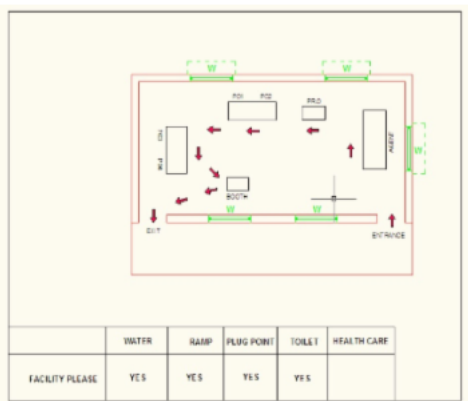

নির্বাচক নিবন্ধন আধিকারিকের স্বাক্ষর

Nazri Naksha

Google Map View

Polling Station Building Front View

Polling Station Front View

Cad View

Key MAP View

1 নাম : সরিফাবিবি স্বামীর নাম: সেইদুল বাড়ির নং : n0063 বয়স : 58 লিঙ্গ : মহিলা	WB/30/206/117546	ফটো উপলব্ধ	2 নাম : সেখ ইয়ারব ইসলাম পিতার নাম: সেখ রব্বানি বাড়ির নং : n0064 বয়স : 46 লিঙ্গ : পুরুষ	CMF2129104	ফটো উপলব্ধ	3 নাম : সেখ কাইয়েশ রুকস পিতার নাম: সেখ রব্বানি বাড়ির নং : n0064 বয়স : 36 লিঙ্গ : পুরুষ	WZI1473230	ফটো উপলব্ধ
4 নাম : সেখ নাজিমুদ্দিন পিতার নাম: সেখ সেইদুল ইসলাম বাড়ির নং : n0066 বয়স : 35 লিঙ্গ : পুরুষ	WZI1473222	ফটো উপলব্ধ	5 নাম : দুলালী বেওয়া স্বামীর নাম: আমোদ বাড়ির নং : n0070 বয়স : 82 লিঙ্গ : মহিলা	WB/30/206/117256	ফটো উপলব্ধ	6 নাম : সেখ সেরাফত পিতার নাম: সিদ্দিক বাড়ির নং : n0075 বয়স : 72 লিঙ্গ : পুরুষ	WB/30/206/117453	ফটো উপলব্ধ
7 নাম : সেখ মিজানুর পিতার নাম: সেখ সেরাফত বাড়ির নং : n0075 বয়স : 39 লিঙ্গ : পুরুষ	WZI0229989	ফটো উপলব্ধ	8 নাম : রোকেয়াবিবি স্বামীর নাম: সেরাফত বাড়ির নং : n0075 বয়স : 64 লিঙ্গ : মহিলা	WB/30/206/117035	ফটো উপলব্ধ	9 নাম : শেখ নূর ইসলাম পিতার নাম: সিদ্দিক বাড়ির নং : n0076 বয়স : 62 লিঙ্গ : পুরুষ	WZI2515054	ফটো উপলব্ধ
10 নাম : সেখ সাইফুদ্দিন পিতার নাম: শেখ নূর ইসলাম বাড়ির নং : n0076 বয়স : 39 লিঙ্গ : পুরুষ	WZI1473131	ফটো উপলব্ধ	11 নাম : সার্জিনা বিবি স্বামীর নাম: সেখ সাইফুদ্দিন বাড়ির নং : n0076 বয়স : 34 লিঙ্গ : মহিলা	WZI1473156	ফটো উপলব্ধ	12 নাম : সেখ মহম্মদ হুসাইফ পিতার নাম: শেখ ওসমান গানি বাড়ির নং : n0046 বয়স : 78 লিঙ্গ : পুরুষ	WB/30/206/117388	ফটো উপলব্ধ
13 নাম : সুরাইয়াবিবি স্বামীর নাম: হালিম মহম্মদ বাড়ির নং : n0046 বয়স : 68 লিঙ্গ : মহিলা	WB/30/206/117445	ফটো উপলব্ধ	14 নাম : মো আতেরুন বিবি স্বামীর নাম: হাবিবুর রহমান বাড়ির নং : n0046 বয়স : 46 লিঙ্গ : মহিলা	CMF2129096	ফটো উপলব্ধ	15 নাম : মঞ্জুরাবিবি স্বামীর নাম: মাজেদ বাড়ির নং : n0050 বয়স : 74 লিঙ্গ : মহিলা	WB/30/206/117412	ফটো উপলব্ধ
16 নাম : মঞ্জুরা খাতুন স্বামীর নাম: মুস্তাক আহমেদ বাড়ির নং : n0050 বয়স : 48 লিঙ্গ : মহিলা	CMF2129120	ফটো উপলব্ধ	17 নাম : লিলুফা বিবি স্বামীর নাম: সেখ ফরিজুল বাড়ির নং : n0056 বয়স : 36 লিঙ্গ : মহিলা	WZI1563550	ফটো উপলব্ধ	18 নাম : সেখ জেহেদুল পিতার নাম: এজাহার সেখ বাড়ির নং : n0057 বয়স : 40 লিঙ্গ : পুরুষ	WZI1142629	ফটো উপলব্ধ
19 নাম : সেখ সেইদুল ইসলাম পিতার নাম: কাসিম বাড়ির নং : n0063 বয়স : 64 লিঙ্গ : পুরুষ	WB/30/206/117458	ফটো উপলব্ধ	20 নাম : এজাহার সেখ পিতার নাম: ফরিদ সেখ বাড়ির নং : n0027 বয়স : 50 লিঙ্গ : পুরুষ	WZI1142561	ফটো উপলব্ধ	21 নাম : সেখ আব্দুল খালেক পিতার নাম: উসমানগনি বাড়ির নং : n0041 বয়স : 66 লিঙ্গ : পুরুষ	WB/30/206/117467	ফটো উপলব্ধ
22 নাম : সেখ আব্দুল সালাম পিতার নাম: সেখ আব্দুল খালেক বাড়ির নং : n0041 বয়স : 32 লিঙ্গ : পুরুষ	WZI1669977	ফটো উপলব্ধ	23 নাম : সারেজাবিবি স্বামীর নাম: খালেক বাড়ির নং : n0041 বয়স : 60 লিঙ্গ : মহিলা	WB/30/206/117465	ফটো উপলব্ধ	24 নাম : কিসমতারা বিবি স্বামীর নাম: মালেক বাড়ির নং : n0043 বয়স : 57 লিঙ্গ : মহিলা	WB/30/206/117561	ফটো উপলব্ধ
25 নাম : সেখসাহ আলম পিতার নাম: সফিক বাড়ির নং : n0043 বয়স : 52 লিঙ্গ : পুরুষ	WB/30/206/117664	ফটো উপলব্ধ	26 নাম : সেখ মেহেদি পিতার নাম: আব্দুল দেয়ান বাড়ির নং : n0170 বয়স : 41 লিঙ্গ : পুরুষ	WZI0229237	ফটো উপলব্ধ	27 নাম : সেখ এসরাফিকুল পিতার নাম: সেখ আনোয়ার বাড়ির নং : n0012 বয়স : 40 লিঙ্গ : পুরুষ	WZI1563428	ফটো উপলব্ধ
28 নাম : সাহারা খাতুন স্বামীর নাম: সেখ এসরাফিকুল বাড়ির নং : n0012 বয়স : 33 লিঙ্গ : মহিলা	WZI1563436	ফটো উপলব্ধ	29 নাম : সেখ সহিদ পিতার নাম: আনোয়ার বাড়ির নং : n0012 বয়স : 52 লিঙ্গ : পুরুষ	WZI2517506	ফটো উপলব্ধ	30 নাম : পরিজান বিবি স্বামীর নাম: উহিদ বাড়ির নং : n0012 বয়স : 42 লিঙ্গ : মহিলা	CMF2128924	ফটো উপলব্ধ