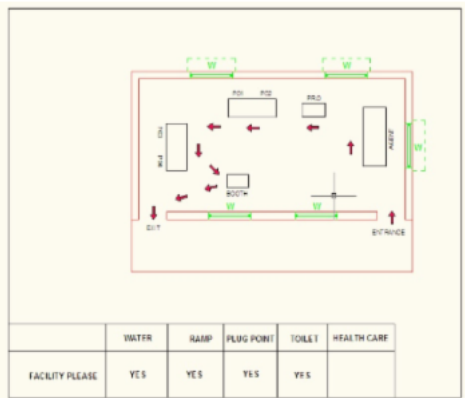

নির্বাচক নিবন্ধন আধিকারিকের স্বাক্ষর

Nazri Naksha

Google Map View

Polling Station Building Front View

Polling Station Front View

Cad View

Key MAP View

1 নাম : সেখ নজরুল ইসলাম পিতার নাম: সেখ রবিউল বাড়ির নং : n0053 বয়স : 34 লিঙ্গ : পুরুষ	WZI1563667 ফটো উপলব্ধ	2 নাম : সেখজাবেদাবিবি স্বামীর নাম: রবিউল বাড়ির নং : n0053 বয়স : 56 লিঙ্গ : মহিলা	WB/30/206/117632 ফটো উপলব্ধ	3 নাম : হাজারাবিবি স্বামীর নাম: এতিম বাড়ির নং : n0054 বয়স : 80 লিঙ্গ : মহিলা	WB/30/206/117616 ফটো উপলব্ধ
4 নাম : রাহিলা বিবি স্বামীর নাম: সেখ আব্দুল হামিদ বাড়ির নং : n0054 বয়স : 45 লিঙ্গ : মহিলা	CMF2514107 ফটো উপলব্ধ	5 নাম : সেক হাসিবুল রহমান পিতার নাম: সেক এতিম বাড়ির নং : n0054 বয়স : 43 লিঙ্গ : পুরুষ	CMF2514081 ফটো উপলব্ধ	6 নাম : সেখ সামসুল পিতার নাম: মেসিরুদ্দিন বাড়ির নং : n0055 বয়স : 70 লিঙ্গ : পুরুষ	WB/30/206/117314 ফটো উপলব্ধ
7 নাম : অজিরন বিবি স্বামীর নাম: সাকিবুল বাড়ির নং : n0055 বয়স : 57 লিঙ্গ : মহিলা	WZI2803278 ফটো উপলব্ধ	8 নাম : সেখ আব্দুল সামাদ পিতার নাম: সেখ আব্দুস সিদ্দিক বাড়ির নং : n0065 বয়স : 51 লিঙ্গ : পুরুষ	WZI0232397 ফটো উপলব্ধ	9 নাম : সারজিনা খাতুন স্বামীর নাম: সেখ আব্দুল সামাদ বাড়ির নং : n0065 বয়স : 47 লিঙ্গ : মহিলা	WZI1382738 ফটো উপলব্ধ
10 নাম : সেখ সাহাজাহান মায়ের নাম: সাহারুন বিবি বাড়ির নং : n0065 বয়স : 46 লিঙ্গ : পুরুষ	WZI0232447 ফটো উপলব্ধ	11 নাম : কাশমিরা খাতুন স্বামীর নাম: সেখ জাহাঙ্গীর বাড়ির নং : n0065 বয়স : 31 লিঙ্গ : মহিলা	WZI1670884 ফটো উপলব্ধ	12 নাম : জিয়ারুল ইসলাম পিতার নাম: সেখ জানে আলম বাড়ির নং : n0065 বয়স : 32 লিঙ্গ : পুরুষ	WZI1670546 ফটো উপলব্ধ
13 নাম : সেখ জুমান আলম পিতার নাম: সেখ জানে আলম বাড়ির নং : n0071 বয়স : 32 লিঙ্গ : পুরুষ	WZI1670850 ফটো উপলব্ধ	14 নাম : মৌলুদা খাতুন স্বামীর নাম: সেখ সেরাফত বাড়ির নং : n0072 বয়স : 32 লিঙ্গ : মহিলা	WZI1670512 ফটো উপলব্ধ	15 নাম : ফিরোজা বিবি স্বামীর নাম: সেখ মুস্তাক আহমেদ বাড়ির নং : n0010 বয়স : 39 লিঙ্গ : মহিলা	WZI1473834 ফটো উপলব্ধ
16 নাম : মনিজা বিবি স্বামীর নাম: মনসুর বাড়ির নং : n0010 বয়স : 40 লিঙ্গ : মহিলা	CMF2371144 ফটো উপলব্ধ	17 নাম : সেখ আনিসুর রহমান পিতার নাম: ইসহাক বাড়ির নং : n0011 বয়স : 74 লিঙ্গ : পুরুষ	WB/30/206/117637 ফটো উপলব্ধ	18 নাম : সেখ তাজমুল হক পিতার নাম: সেখ আনিসুর রহমান বাড়ির নং : n0011 বয়স : 43 লিঙ্গ : পুরুষ	WZI0232199 ফটো উপলব্ধ
19 নাম : রুকসানা খাতুন স্বামীর নাম: সেখ তাজমুল হক বাড়ির নং : n0011 বয়স : 37 লিঙ্গ : মহিলা	WZI1670520 ফটো উপলব্ধ	20 নাম : সেখ তবারক হোসেন পিতার নাম: সেখ আনিসুর রহমান বাড়ির নং : n0011 বয়স : 40 লিঙ্গ : পুরুষ	WZI0232207 ফটো উপলব্ধ	21 নাম : মোমেনাবিবি স্বামীর নাম: আনিসুর বাড়ির নং : n0011 বয়স : 66 লিঙ্গ : মহিলা	WB/30/206/117634 ফটো উপলব্ধ
22 নাম : আকবর আলি সা পিতার নাম: শহিদ আলি সা বাড়ির নং : n0014 বয়স : 38 লিঙ্গ : পুরুষ	WZI1382969 ফটো উপলব্ধ	23 নাম : মোহাম্মদ আমেরন বিবি স্বামীর নাম: আকবর আলি সা বাড়ির নং : n0014 বয়স : 36 লিঙ্গ : মহিলা	WZI1382977 ফটো উপলব্ধ	24 নাম : জমিলা বিবি স্বামীর নাম: শহিদ আলি সা বাড়ির নং : n0014 বয়স : 59 লিঙ্গ : মহিলা	WZI2890796 ফটো উপলব্ধ
25 নাম : সেখ মাবির হোসেন পিতার নাম: সেখ হাবিবুল বাড়ির নং : n0016 বয়স : 31 লিঙ্গ : পুরুষ	WZI1789957 ফটো উপলব্ধ	26 নাম : রাহেনা বিবি স্বামীর নাম: সেখ মাবির হোসেন বাড়ির নং : n0016 বয়স : 34 লিঙ্গ : মহিলা	WZI1789965 ফটো উপলব্ধ	27 নাম : সেক জামালুল পিতার নাম: সেখ হাবিবুর রহমান বাড়ির নং : n0016 বয়স : 44 লিঙ্গ : পুরুষ	CMF2514198 ফটো উপলব্ধ
28 নাম : রসিদা বিবি স্বামীর নাম: সেক জামাতুল বাড়ির নং : n0016 বয়স : 42 লিঙ্গ : মহিলা	CMF2514180 ফটো উপলব্ধ	29 নাম : মানসুরা খাতুন স্বামীর নাম: সেক আলমগীর বাড়ির নং : n0016 বয়স : 42 লিঙ্গ : মহিলা	CMF2514206 ফটো উপলব্ধ	30 নাম : হালিমা খাতুন স্বামীর নাম: সেক সাহাজাহান বাড়ির নং : n0016 বয়স : 41 লিঙ্গ : মহিলা	WZI1670777 ফটো উপলব্ধ