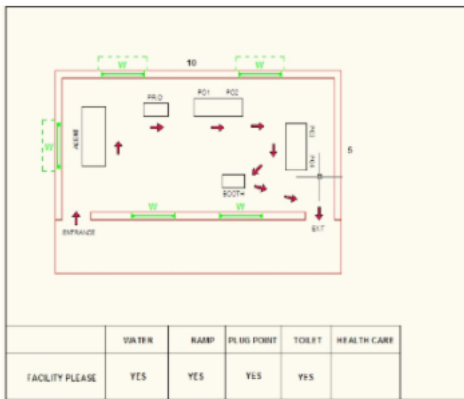

নির্বাচক নিবন্ধন আধিকারিকের স্বাক্ষর

Nazri Naksha

Google Map View

Polling Station Building Front View

Polling Station Front View

Cad View

Key MAP View

1 নাম : সেখ রাজ পিতার নাম : সেখ শেয়দ বাড়ির নং : n0065 বয়স : 37 লিঙ্গ : পুরুষ	WZI1473974 ফটো উপলব্ধ	2 নাম : সেখ আব্দুল্লা পিতার নাম : সেখ সেলিম উদ্দিন বাড়ির নং : n0066 বয়স : 53 লিঙ্গ : পুরুষ	WZI1474014 ফটো উপলব্ধ	3 নাম : হাজরা বিবি স্বামীর নাম : সেখ মোতালেব বাড়ির নং : n0067 বয়স : 78 লিঙ্গ : মহিলা	WZI1474055 ফটো উপলব্ধ
4 নাম : সেখ হাবিবুল পিতার নাম : সেখ মতলেব বাড়ির নং : n0067 বয়স : 50 লিঙ্গ : পুরুষ	WZI1563972 ফটো উপলব্ধ	5 নাম : কোহিনুর বিবি স্বামীর নাম : সেখ হাবিবুল বাড়ির নং : n0067 বয়স : 44 লিঙ্গ : মহিলা	WZI1563980 ফটো উপলব্ধ	6 নাম : খোতেজা বিবি স্বামীর নাম : মনিরুল শা বাড়ির নং : n0071 বয়স : 45 লিঙ্গ : মহিলা	WZI0887109 ফটো উপলব্ধ
7 নাম : সেক সামসুদ্দিন পিতার নাম : সেক সৈয়দ বাড়ির নং : এন0001 বয়স : 39 লিঙ্গ : পুরুষ	WZI1430420 ফটো উপলব্ধ	8 নাম : হাপিজা বিবি স্বামীর নাম : সেক সামসুদ্দিন বাড়ির নং : এন0001 বয়স : 35 লিঙ্গ : মহিলা	WZI1430438 ফটো উপলব্ধ	9 নাম : সেখ মনসুর রহমান পিতার নাম : সেখ ইউসুফ বাড়ির নং : n0185 বয়স : 40 লিঙ্গ : পুরুষ	CMF2517829 ফটো উপলব্ধ
10 নাম : রুনা লায়লা বিবি স্বামীর নাম : সেখ মনসুর রহমান বাড়ির নং : n0186 বয়স : 36 লিঙ্গ : মহিলা	CMF2517159 ফটো উপলব্ধ	11 নাম : মনসুরা খাতুন স্বামীর নাম : আসগর মল্লিক বাড়ির নং : n0190 বয়স : 38 লিঙ্গ : মহিলা	WZI1171222 ফটো উপলব্ধ	12 নাম : সেখ সামসুল আলম পিতার নাম : জামসেদ বাড়ির নং : n0011 বয়স : 77 লিঙ্গ : পুরুষ	WZI2603280 ফটো উপলব্ধ
13 নাম : মঞ্জুরা খাতুন স্বামীর নাম : সেখ সামসুল আলম বাড়ির নং : n0011 বয়স : 70 লিঙ্গ : মহিলা	WB/30/206/120003 ফটো উপলব্ধ	14 নাম : আলিয়া বিবি স্বামীর নাম : সেখ বাকের উদ্দিন বাড়ির নং : n0014 বয়স : 58 লিঙ্গ : মহিলা	WZI2823235 ফটো উপলব্ধ	15 নাম : সেখ আজাহারুল উদ্দিন পিতার নাম : সেখ বকের উদ্দিন বাড়ির নং : n0014 বয়স : 38 লিঙ্গ : পুরুষ	WZI1298140 ফটো উপলব্ধ
16 নাম : মুস্তারী বিবি স্বামীর নাম : সেখ আজাহারুল উদ্দিন বাড়ির নং : n0014 বয়স : 35 লিঙ্গ : মহিলা	WZI1298132 ফটো উপলব্ধ	17 নাম : হানুফা খাতুন স্বামীর নাম : চাহালাদ্দিন বাড়ির নং : n0016 বয়স : 88 লিঙ্গ : মহিলা	WB/30/206/120234 ফটো উপলব্ধ	18 নাম : সেখ হাইবুল ইসলাম পিতার নাম : চাহালাদ্দিন বাড়ির নং : n0016 বয়স : 64 লিঙ্গ : পুরুষ	WB/30/206/120356 ফটো উপলব্ধ
19 নাম : মেহেরুল খাতুন স্বামীর নাম : সেখ আনসার মহম্মাদ বাড়ির নং : n0003 বয়স : 57 লিঙ্গ : মহিলা	WB/30/206/120319 ফটো উপলব্ধ	20 নাম : সেখ মোসারফ মহম্মাদ পিতার নাম : সেখ আনসার মহম্মাদ বাড়ির নং : n0003 বয়স : 37 লিঙ্গ : পুরুষ	WZI1298066 ফটো উপলব্ধ	21 নাম : আসুরা খাতুন স্বামীর নাম : সেখ সাইফুল মহম্মাদ বাড়ির নং : n0003 বয়স : 52 লিঙ্গ : মহিলা	WB/30/206/120320 ফটো উপলব্ধ
22 নাম : আব্দুল বাসেদ সেখ পিতার নাম : সেখ আনসার মহম্মাদ বাড়ির নং : n0003 বয়স : 39 লিঙ্গ : পুরুষ	WZI1143007 ফটো উপলব্ধ	23 নাম : সেখ আবুল ফজল পিতার নাম : আব্দুল গনি মহম্মাদ বাড়ির নং : n0004 বয়স : 50 লিঙ্গ : পুরুষ	WB/30/206/120349 ফটো উপলব্ধ	24 নাম : সেখ আবুল কালাম পিতার নাম : আবুল গনি মহম্মাদ বাড়ির নং : n0004 বয়স : 49 লিঙ্গ : পুরুষ	CMF2129666 ফটো উপলব্ধ
25 নাম : মোঃ সারিনা খাতুন স্বামীর নাম : সেখ আব্দুল কালাম বাড়ির নং : n0004 বয়স : 39 লিঙ্গ : মহিলা	WZI0235093 ফটো উপলব্ধ	26 নাম : আখরেজা খাতুন স্বামীর নাম : রফিকুল বাড়ির নং : n0005 বয়স : 56 লিঙ্গ : মহিলা	WB/30/206/120177 ফটো উপলব্ধ	27 নাম : সেখ সাফিকুল পিতার নাম : সেখ রফিকুল বাড়ির নং : n0005 বয়স : 34 লিঙ্গ : পুরুষ	WZI1671064 ফটো উপলব্ধ
28 নাম : সামিনা খাতুন স্বামীর নাম : সেখ সাফিকুল বাড়ির নং : n0005 বয়স : 31 লিঙ্গ : মহিলা	WZI1790252 ফটো উপলব্ধ	29 নাম : জমিলাবিবি স্বামীর নাম : নুরুল ইসলাম বাড়ির নং : n0006 বয়স : 72 লিঙ্গ : মহিলা	WB/30/206/120246 ফটো উপলব্ধ	30 নাম : সেখ জাহাঙ্গীর পিতার নাম : নুরুল বাড়ির নং : n0006 বয়স : 54 লিঙ্গ : পুরুষ	WB/30/206/120190 ফটো উপলব্ধ