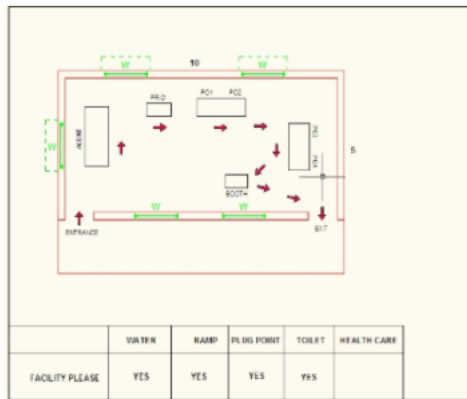

নির্বাচক নিবন্ধন আধিকারিকের স্বাক্ষর

Nazri Naksha

Google Map View

Polling Station Building Front View

Polling Station Front View

Cad View

Key MAP View

1	CMF2605145	নাম : মোঃ মমতাজ বিবি স্বামীর নাম: মইদুল ইসলাম বাড়ির নং : n0053 বয়স : 37 লিঙ্গ : মহিলা	ফটো উপলব্ধ	2	WZI1299817	নাম : সেখ এনামুল পিতার নাম: সেখ মফিজুদ্দিন বাড়ির নং : n0053 বয়স : 36 লিঙ্গ : পুরুষ	ফটো উপলব্ধ	3	CMF2515534	নাম : সেখ মইদুল ইসলাম পিতার নাম: সেখ মফিজুদ্দিন বাড়ির নং : n0053 বয়স : 44 লিঙ্গ : পুরুষ	ফটো উপলব্ধ
4	WB/30/206/123400	নাম : মেশিরন বেওয়া স্বামীর নাম: মফিজুদ্দিন বাড়ির নং : n0053 বয়স : 70 লিঙ্গ : মহিলা	ফটো উপলব্ধ	5	WZI1384031	নাম : মোঃ সাকিনা বিবি স্বামীর নাম: সেখ রহিমুল ইসলাম বাড়ির নং : n0052 বয়স : 38 লিঙ্গ : মহিলা	ফটো উপলব্ধ	6	WZI1299445	নাম : সেখ রহিমুল ইসলাম পিতার নাম: সেখ মনিরুল ইসলাম বাড়ির নং : n0052 বয়স : 43 লিঙ্গ : পুরুষ	ফটো উপলব্ধ
7	CMF2515609	নাম : মজবুব বিবি স্বামীর নাম: কাদের বাড়ির নং : n0051 বয়স : 39 লিঙ্গ : মহিলা	ফটো উপলব্ধ	8	CMF2515617	নাম : শেখ কাদির পিতার নাম: আলফাজুদ্দিন বাড়ির নং : n0051 বয়স : 44 লিঙ্গ : পুরুষ	ফটো উপলব্ধ	9	WB/30/206/123676	নাম : সেখ আলফাজুদ্দিন পিতার নাম: খেইরুদ্দিন বাড়ির নং : n0051 বয়স : 72 লিঙ্গ : পুরুষ	ফটো উপলব্ধ
10	WB/30/206/123328	নাম : মমেনা বিবি স্বামীর নাম: আকসার সেখ বাড়ির নং : n0050 বয়স : 57 লিঙ্গ : মহিলা	ফটো উপলব্ধ	11	WZI1564681	নাম : সেখ মেহেবুব পিতার নাম: সেখ আকসার বাড়ির নং : n0050 বয়স : 33 লিঙ্গ : পুরুষ	ফটো উপলব্ধ	12	WZI2811776	নাম : সেখ আকসার পিতার নাম: সেখ নৌশাদ বাড়ির নং : n0050 বয়স : 67 লিঙ্গ : পুরুষ	ফটো উপলব্ধ
13	WZI1672252	নাম : সেখ রাজু পিতার নাম: সেখ হাতেম বাড়ির নং : n0049 বয়স : 31 লিঙ্গ : পুরুষ	ফটো উপলব্ধ	14	WZI1564699	নাম : হাবিবা খাতুন পিতার নাম: সেখ হাতেম বাড়ির নং : n0049 বয়স : 37 লিঙ্গ : মহিলা	ফটো উপলব্ধ	15	WZI2890366	নাম : সেখ আব্দুল আসিদ পিতার নাম: সেখ গোলাব বাড়ির নং : n0046 বয়স : 69 লিঙ্গ : পুরুষ	ফটো উপলব্ধ
16	WB/30/206/123334	নাম : সাহানা বিবি স্বামীর নাম: খলিল বাড়ির নং : n0045 বয়স : 68 লিঙ্গ : মহিলা	ফটো উপলব্ধ	17	CMF2515567	নাম : ইয়ারী খাতুন স্বামীর নাম: সেখ সেকেন্দার বাড়ির নং : n0045 বয়স : 42 লিঙ্গ : মহিলা	ফটো উপলব্ধ	18	CMF2515476	নাম : সেখ সেকেন্দার পিতার নাম: সেখ খলিল বাড়ির নং : n0045 বয়স : 44 লিঙ্গ : পুরুষ	ফটো উপলব্ধ
19	WB/30/206/123711	নাম : আহেরুন খাতুন স্বামীর নাম: আবু হোসেন বাড়ির নং : n0044 বয়স : 50 লিঙ্গ : মহিলা	ফটো উপলব্ধ	20	WB/30/206/123573	নাম : খেলন বিবি স্বামীর নাম: আবু হোসেন বাড়ির নং : n0044 বয়স : 72 লিঙ্গ : মহিলা	ফটো উপলব্ধ	21	WB/30/206/123531	নাম : সেখ আবু হোসেন পিতার নাম: সেখ ওসমান বাড়ির নং : n0044 বয়স : 85 লিঙ্গ : পুরুষ	ফটো উপলব্ধ
22	CMF2516292	নাম : মোঃ আজমিরা খাতুন স্বামীর নাম: আনসার বাড়ির নং : n0043 বয়স : 39 লিঙ্গ : মহিলা	ফটো উপলব্ধ	23	WZI1790807	নাম : রোকিয়া খাতুন স্বামীর নাম: সেখ মফিজুল ইসলাম বাড়ির নং : n0041 বয়স : 31 লিঙ্গ : মহিলা	ফটো উপলব্ধ	24	WZI1383900	নাম : মোঃ সাকিনা বিবি স্বামীর নাম: মঈন আলম সেখ বাড়ির নং : n0039 বয়স : 34 লিঙ্গ : মহিলা	ফটো উপলব্ধ
25	WB/30/206/123156	নাম : মমেনা বিবি স্বামীর নাম: জানে বাড়ির নং : n0039 বয়স : 59 লিঙ্গ : মহিলা	ফটো উপলব্ধ	26	WZI1383918	নাম : মোঃ সরিফা খাতুন (বিবি) স্বামীর নাম: সেখ রহিমুল ইসলাম বাড়ির নং : n0039 বয়স : 36 লিঙ্গ : মহিলা	ফটো উপলব্ধ	27	WZI1383991	নাম : সেখ রহিমুল ইসলাম পিতার নাম: সেখ জানে আলম বাড়ির নং : n0039 বয়স : 39 লিঙ্গ : পুরুষ	ফটো উপলব্ধ
28	WB/30/206/123181	নাম : সেখ জানে আলম পিতার নাম: আবদুল বাড়ির নং : n0038 বয়স : 64 লিঙ্গ : পুরুষ	ফটো উপলব্ধ	29	CMF2605046	নাম : জাহেরুন খাতুন স্বামীর নাম: সেখ মঞ্জুর আলম বাড়ির নং : n0038 বয়স : 37 লিঙ্গ : মহিলা	ফটো উপলব্ধ	30	WZI1790765	নাম : সেলিমা খাতুন স্বামীর নাম: সেখ আবুল খায়ের বাড়ির নং : n0037 বয়স : 31 লিঙ্গ : মহিলা	ফটো উপলব্ধ