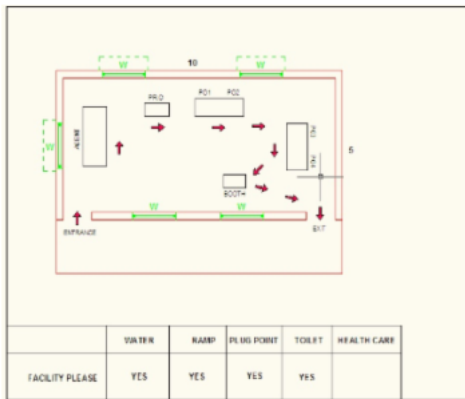

নির্বাচক নিবন্ধন আধিকারিকের স্বাক্ষর

Nazri Naksha

Google Map View

Polling Station Building Front View

Polling Station Front View

Cad View

Key MAP View

1 নাম : কাকলী রানী গিরি (সিংহ) স্বামীর নাম: সুভাষ সিংহ বাড়ির নং : n0065 বয়স : 39 লিঙ্গ : মহিলা	WZI1673615 ফটো উপলব্ধ	2 নাম : সুদীপ সিংহ পিতার নাম: শশাঙ্ক সিংহ বাড়ির নং : n0065 বয়স : 38 লিঙ্গ : পুরুষ	WZI1565613 ফটো উপলব্ধ	3 নাম : মায়ারানী তিয়াড়ী স্বামীর নাম: অতীন বাড়ির নং : n0002 বয়স : 46 লিঙ্গ : মহিলা	CMF1437037 ফটো উপলব্ধ
4 নাম : অনুপমা ত্রিপাঠী স্বামীর নাম: চন্দন ত্রিপাঠী বাড়ির নং : n0067 বয়স : 80 লিঙ্গ : মহিলা	WB/30/206/129396 ফটো উপলব্ধ	5 নাম : বরুণ ত্রিপাঠী পিতার নাম: চন্দন তিলক ত্রিপাঠী বাড়ির নং : n0067 বয়স : 52 লিঙ্গ : পুরুষ	WZI2869758 ফটো উপলব্ধ	6 নাম : শর্মিলা ত্রিপাঠী স্বামীর নাম: বরুণ ত্রিপাঠী বাড়ির নং : n0067 বয়স : 44 লিঙ্গ : মহিলা	CMF2429686 ফটো উপলব্ধ
7 নাম : কার্তিক সাউ পিতার নাম: বাদল সাউ বাড়ির নং : n0062 বয়স : 38 লিঙ্গ : পুরুষ	WZI1565571 ফটো উপলব্ধ	8 নাম : গৌতম সাহু পিতার নাম: বাদল সাহু বাড়ির নং : n0062 বয়স : 42 লিঙ্গ : পুরুষ	CMF2606457 ফটো উপলব্ধ	9 নাম : পম্পা মন্ডল (সাউ) স্বামীর নাম: গৌতম সাউ বাড়ির নং : n0062 বয়স : 34 লিঙ্গ : মহিলা	WZI1475185 ফটো উপলব্ধ
10 নাম : সুকেশ চন্দ্র সাউ পিতার নাম: ভূদেব সাউ বাড়ির নং : n0060 বয়স : 45 লিঙ্গ : পুরুষ	WZI0253815 ফটো উপলব্ধ	11 নাম : শ্যামলী জানা (সাউ) স্বামীর নাম: কার্তিক সাউ বাড়ির নং : n0062 বয়স : 31 লিঙ্গ : মহিলা	WZI1899731 ফটো উপলব্ধ	12 নাম : তোতন তিয়াড়ী পিতার নাম: অতীন তিয়াড়ী বাড়ির নং : n0002 বয়স : 29 লিঙ্গ : পুরুষ	WZI1899749 ফটো উপলব্ধ
13 নাম : গীতা সাউ স্বামীর নাম: পূর্ণ চন্দ্র সাউ বাড়ির নং : n0060 বয়স : 39 লিঙ্গ : মহিলা	CMF2516920 ফটো উপলব্ধ	14 নাম : সানোয়ার আলি পিতার নাম: পিয়ার আলি বাড়ির নং : এন0104 বয়স : 38 লিঙ্গ : পুরুষ	WZI2158616 ফটো উপলব্ধ	15 নাম : ফরিতুন খাতুন স্বামীর নাম: সেখ মুরসালিম বাড়ির নং : এন0106 বয়স : 36 লিঙ্গ : মহিলা	WZI2158673 ফটো উপলব্ধ
16 নাম : রাজা তিয়াড়ী পিতার নাম: অতীন তিয়াড়ী বাড়ির নং : এন0002 বয়স : 26 লিঙ্গ : পুরুষ	WZI2158178 ফটো উপলব্ধ	17 নাম : হাসিনা খাতুন স্বামীর নাম: সেখ আকসার বাড়ির নং : এন0093 বয়স : 27 লিঙ্গ : মহিলা	WZI2186609 ফটো উপলব্ধ	18 নাম : সুতপা সিংহ স্বামীর নাম: সুজিত সিংহ বাড়ির নং : n0009 বয়স : 45 লিঙ্গ : মহিলা	CMF1437300 ফটো উপলব্ধ
19 নাম : সোমাত্রী সিংহ পিতার নাম: সুজিত সিংহ বাড়ির নং : n0009 বয়স : 25 লিঙ্গ : মহিলা	WZI2355360 ফটো উপলব্ধ	20 নাম : পূর্ণ চন্দ্র সাউ পিতার নাম: ভূদেব সাউ বাড়ির নং : n0060 বয়স : 54 লিঙ্গ : পুরুষ	WZI2235638 ফটো উপলব্ধ	21 নাম : বুদ্ধদেব সিংহ পিতার নাম: শশাঙ্ক সিংহ বাড়ির নং : n0065 বয়স : 53 লিঙ্গ : পুরুষ	WZI2235760 ফটো উপলব্ধ
22 নাম : গৌরী সাউ স্বামীর নাম: বাদল সাউ বাড়ির নং : n0062 বয়স : 62 লিঙ্গ : মহিলা	WZI2235661 ফটো উপলব্ধ	23 নাম : বিক্রম ত্রিপাঠী পিতার নাম: চন্দন তিলক ত্রিপাঠী বাড়ির নং : n0067 বয়স : 47 লিঙ্গ : পুরুষ	CMF1381441 ফটো উপলব্ধ	24 নাম : তরুণ ত্রিপাঠী পিতার নাম: চন্দন ত্রিপাঠী বাড়ির নং : n0067 বয়স : 47 লিঙ্গ : পুরুষ	CMF1382035 ফটো উপলব্ধ
25 নাম : সুভাষ সিংহ পিতার নাম: শশাঙ্ক সিংহ বাড়ির নং : n0065 বয়স : 44 লিঙ্গ : পুরুষ	CMF2134476 ফটো উপলব্ধ	26 নাম : বাদল সাউ পিতার নাম: গুনাধর সাউ বাড়ির নং : n0062 বয়স : 67 লিঙ্গ : পুরুষ	WZI2235653 ফটো উপলব্ধ	27 নাম : সেখ নেসিয়ত পিতার নাম: সেখ খুরসেদ আলম বাড়ির নং : এন0102 বয়স : 24 লিঙ্গ : পুরুষ	WZI2480713 ফটো উপলব্ধ
28 নাম : তনুশ্রী সিংহ পিতার নাম: সুজিত সিংহ বাড়ির নং : এন0009 বয়স : 23 লিঙ্গ : মহিলা	WZI2684512 ফটো উপলব্ধ	29 নাম : বাপ্পাদিতা তিয়াড়ী মায়ের নাম: মায়ারানী তিয়াড়ী বাড়ির নং : এন0002 বয়স : 23 লিঙ্গ : পুরুষ	WZI2655496 ফটো উপলব্ধ	30 নাম : খাদিজা খাতুন স্বামীর নাম: সেখ নইমুল ইসলাম বাড়ির নং : এন0102 বয়স : 25 লিঙ্গ : মহিলা	WZI2480747 ফটো উপলব্ধ