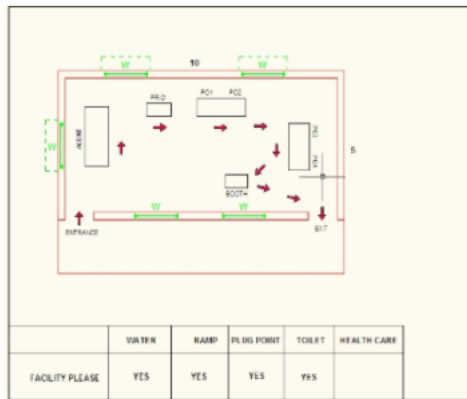

নির্বাচক নিবন্ধন আধিকারিকের স্বাক্ষর

Nazri Naksha

Google Map View

Polling Station Building Front View

Polling Station Front View

Cad View

Key MAP View

1 নাম : সেখ মাম্মান পিতার নাম : হোসিমুদ্দিন বাড়ির নং : n0001 বয়স : 62 লিঙ্গ : পুরুষ ফটো উপলব্ধ	WB/30/206/138044	2 নাম : সেইদা খাতুন স্বামীর নাম : মাম্মান বাড়ির নং : n0001 বয়স : 57 লিঙ্গ : মহিলা ফটো উপলব্ধ	WB/30/206/138070	3 নাম : সেখ আব্দুল রোফ পিতার নাম : সেখ আব্দুল মাম্মান বাড়ির নং : n0001 বয়স : 37 লিঙ্গ : পুরুষ ফটো উপলব্ধ	WZI0261743
4 নাম : মোঃ রোজিনা খাতুন স্বামীর নাম : সেখ আব্দুল রোফ বাড়ির নং : n0001 বয়স : 35 লিঙ্গ : মহিলা ফটো উপলব্ধ	WZI1566272	5 নাম : সেখ রিয়াসত আলী পিতার নাম : সেখ আব্দুল কাদের বাড়ির নং : n0002 বয়স : 41 লিঙ্গ : পুরুষ ফটো উপলব্ধ	WZI0260547	6 নাম : সেখ আহিদ্দুল ইসলাম পিতার নাম : হোসিমুদ্দিন বাড়ির নং : n0004 বয়স : 54 লিঙ্গ : পুরুষ ফটো উপলব্ধ	WB/30/206/138206
7 নাম : সেখ জহিদুল ইসলাম পিতার নাম : সেখ হোসিমুদ্দিন বাড়ির নং : n0004 বয়স : 54 লিঙ্গ : পুরুষ ফটো উপলব্ধ	CMF2135499	8 নাম : সেখ রেজাউল হক পিতার নাম : সেখ রবিউল হক বাড়ির নং : n0004 বয়স : 48 লিঙ্গ : পুরুষ ফটো উপলব্ধ	WZI2890374	9 নাম : মোকসুদা খাতুন স্বামীর নাম : সেখ রেজাউল হক বাড়ির নং : n0004 বয়স : 42 লিঙ্গ : মহিলা ফটো উপলব্ধ	CMF1438720
10 নাম : সেখ আকিনুর রহমান পিতার নাম : সেখ আতাউর রহমান বাড়ির নং : n0035 বয়স : 33 লিঙ্গ : পুরুষ ফটো উপলব্ধ	WZI1791797	11 নাম : সেখ বজলুররহমান পিতার নাম : হাবিবুর বাড়ির নং : n0035 বয়স : 51 লিঙ্গ : পুরুষ ফটো উপলব্ধ	WB/30/206/138546	12 নাম : সত্যরঞ্জন কামিলা পিতার নাম : গোবর্দন কামিলা বাড়ির নং : n0035 বয়স : 56 লিঙ্গ : পুরুষ ফটো উপলব্ধ	WZI2868669
13 নাম : সবিতা কামিলা স্বামীর নাম : সত্যরঞ্জন কামিলা বাড়ির নং : n0035 বয়স : 58 লিঙ্গ : মহিলা ফটো উপলব্ধ	WB/30/206/138117	14 নাম : শ্রীকান্ত কামিলা পিতার নাম : সত্যরঞ্জন কামিলা বাড়ির নং : n0035 বয়স : 34 লিঙ্গ : পুরুষ ফটো উপলব্ধ	WZI1475748	15 নাম : লক্ষীকান্ত কামিলা পিতার নাম : সত্যরঞ্জন কামিলা বাড়ির নং : n0035 বয়স : 33 লিঙ্গ : পুরুষ ফটো উপলব্ধ	WZI1674738
16 নাম : আহিদা খাতুন স্বামীর নাম : আহিদুল বাড়ির নং : n0035 বয়স : 52 লিঙ্গ : মহিলা ফটো উপলব্ধ	WB/30/206/138256	17 নাম : সাবিনা ইয়াসমিন স্বামীর নাম : সেখ বজলুর রহমান বাড়ির নং : n0035 বয়স : 42 লিঙ্গ : মহিলা ফটো উপলব্ধ	WZI0259713	18 নাম : আল্পনা কর স্বামীর নাম : সুবল কর বাড়ির নং : n0037 বয়স : 51 লিঙ্গ : মহিলা ফটো উপলব্ধ	CMF1506146
19 নাম : সেখ মনিরুল ইসলাম পিতার নাম : খুরসেদ বাড়ির নং : n0039 বয়স : 67 লিঙ্গ : পুরুষ ফটো উপলব্ধ	WB/30/206/138478	20 নাম : সেখ নজরুল ইসলাম পিতার নাম : খুরসেদ বাড়ির নং : n0039 বয়স : 52 লিঙ্গ : পুরুষ ফটো উপলব্ধ	CMF0297317	21 নাম : আঞ্জুরা বিবি স্বামীর নাম : সেখ নজরুল ইসলাম বাড়ির নং : n0039 বয়স : 40 লিঙ্গ : মহিলা ফটো উপলব্ধ	WZI1674837
22 নাম : সেখ সুফিয়ান পিতার নাম : সেখ জার্নিস বাড়ির নং : n0039 বয়স : 77 লিঙ্গ : পুরুষ ফটো উপলব্ধ	WB/30/206/138042	23 নাম : মাম্মান খাঁ পিতার নাম : বিলাত খাঁ বাড়ির নং : n0039 বয়স : 73 লিঙ্গ : পুরুষ ফটো উপলব্ধ	WB/30/206/138049	24 নাম : মনিরা খাতুন স্বামীর নাম : সুফিয়ান বাড়ির নং : n0039 বয়স : 64 লিঙ্গ : মহিলা ফটো উপলব্ধ	CMF1380393
25 নাম : সেখ মুর্তজা পিতার নাম : সুফিয়ান বাড়ির নং : n0039 বয়স : 51 লিঙ্গ : পুরুষ ফটো উপলব্ধ	WB/30/206/138158	26 নাম : আর্জেমান আরা বিবি স্বামীর নাম : সেখ মুর্তজা বাড়ির নং : n0039 বয়স : 42 লিঙ্গ : মহিলা ফটো উপলব্ধ	CMF2137396	27 নাম : হামিদাবিবি স্বামীর নাম : মনিরুল বাড়ির নং : n0039 বয়স : 62 লিঙ্গ : মহিলা ফটো উপলব্ধ	WB/30/206/138402
28 নাম : রাদিয়া খাতুন স্বামীর নাম : সেখ মিজানুর রহমান বাড়ির নং : n0039 বয়স : 46 লিঙ্গ : মহিলা ফটো উপলব্ধ	CMF1380385	29 নাম : সেখ মিজানুর রহমান পিতার নাম : সেখ সুফিয়ান বাড়ির নং : n0039 বয়স : 54 লিঙ্গ : পুরুষ ফটো উপলব্ধ	WB/30/206/138177	30 নাম : রসিদা খাতুন স্বামীর নাম : সেক মহম্মদ মুশা বাড়ির নং : n0039 বয়স : 35 লিঙ্গ : মহিলা ফটো উপলব্ধ	WZI1385517