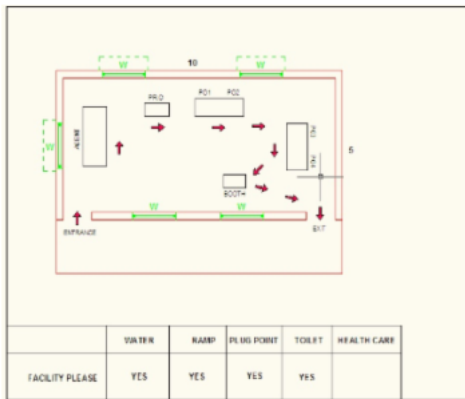

নির্বাচক নিবন্ধন আধিকারিকের স্বাক্ষর

Nazri Naksha

Google Map View

Polling Station Building Front View

Polling Station Front View

Cad View

Key MAP View

| | | | | | |
|--|--------------------------------|---|--------------------------------|---|--------------------------------|
| 1 নাম : সেখ মহম্মদ হোজাইফা পিতার নাম: সেখ ফিরোজ মহম্মদ বাড়ির নং : n0089 বয়স : 34 লিঙ্গ : পুরুষ | WZI1566991 ফটো উপলব্ধ | 2 নাম : মুক্তারুন্নেসা পিতার নাম: ফিরোজ বাড়ির নং : n0089 বয়স : 64 লিঙ্গ : মহিলা | WB/30/206/141051 ফটো উপলব্ধ | 3 নাম : রওসন আরা কিরি স্বামীর নাম: সেখ হকসুদ বাড়ির নং : n0090 বয়স : 42 লিঙ্গ : মহিলা | CMF2136794 ফটো উপলব্ধ |
| 4 নাম : সেখ মেহেদুদ পিতার নাম: সেখ সেরাজুল ইসলাম বাড়ির নং : n0090 বয়স : 47 লিঙ্গ : পুরুষ | CMF2136802 ফটো উপলব্ধ | 5 নাম : সেখ সেরাজুল ইসলাম পিতার নাম: দেমিরুদ্দিন বাড়ির নং : n0091 বয়স : 82 লিঙ্গ : পুরুষ | WB/30/206/141196 ফটো উপলব্ধ | 6 নাম : মেহেরনেগাবিবি স্বামীর নাম: সেখ সেরাজুল ইসলাম বাড়ির নং : n0091 বয়স : 74 লিঙ্গ : মহিলা | WB/30/206/141194 ফটো উপলব্ধ |
| 7 নাম : সেখ নিজামুল ইসলাম পিতার নাম: সেখ সেরাজুল ইসলাম বাড়ির নং : n0091 বয়স : 44 লিঙ্গ : পুরুষ | CMF1379726 ফটো উপলব্ধ | 8 নাম : অরুনা ইরানী স্বামীর নাম: সেখ নিজামুল ইসলাম বাড়ির নং : n0091 বয়স : 40 লিঙ্গ : মহিলা | CMF2607000 ফটো উপলব্ধ | 9 নাম : সহিদাখাতুন স্বামীর নাম: আনসার বাড়ির নং : n0099 বয়স : 52 লিঙ্গ : মহিলা | WB/30/206/141302 ফটো উপলব্ধ |
| 10 নাম : মোঃ সাবিনা বিবি স্বামীর নাম: সেক আরাফৎ আলি বাড়ির নং : n0101 বয়স : 39 লিঙ্গ : মহিলা | CMF2430577 ফটো উপলব্ধ | 11 নাম : চৈতালী আচার্য্য (পন্ডা) স্বামীর নাম: গিরিরাজ পন্ডা বাড়ির নং : n1035 বয়স : 32 লিঙ্গ : মহিলা | WZI1667500 ফটো উপলব্ধ | 12 নাম : সেখ মইদুল ইসলাম পিতার নাম: সেখ আহিদুল জামান বাড়ির নং : n0113 বয়স : 39 লিঙ্গ : পুরুষ | WZI1301290 ফটো উপলব্ধ |
| 13 নাম : তফিজুল খাঁন পিতার নাম: আবুল খাঁন বাড়ির নং : n0015 বয়স : 30 লিঙ্গ : পুরুষ | WZI1792274 ফটো উপলব্ধ | 14 নাম : সেখ রবিউল ইসলাম পিতার নাম: দরবেশ সেখ বাড়ির নং : n0020 বয়স : 66 লিঙ্গ : পুরুষ | WZI2891497 ফটো উপলব্ধ | 15 নাম : সেখ সামাদ হোসেন পিতার নাম: সেখ রবিউল ইসলাম বাড়ির নং : n0020 বয়স : 32 লিঙ্গ : পুরুষ | WZI1566975 ফটো উপলব্ধ |
| 16 নাম : আনিসা খাতুন পিতার নাম: মেসিরুদ্দিন বাড়ির নং : n0047 বয়স : 50 লিঙ্গ : মহিলা | CMF1379783 ফটো উপলব্ধ | 17 নাম : সেখ নূর সালাম পিতার নাম: সেক সানুয়ারুল হক বাড়ির নং : n0047 বয়স : 43 লিঙ্গ : পুরুষ | WZI1144112 ফটো উপলব্ধ | 18 নাম : সেখ মেহেবুব আলম পিতার নাম: সেক সানুয়ারুল হক বাড়ির নং : n0047 বয়স : 38 লিঙ্গ : পুরুষ | WZI1278639 ফটো উপলব্ধ |
| 19 নাম : সেক মহসীন আলম পিতার নাম: সেক সানুয়ারুল হক বাড়ির নং : n0047 বয়স : 32 লিঙ্গ : পুরুষ | WZI1566983 ফটো উপলব্ধ | 20 নাম : তসলিমা বিবি স্বামীর নাম: সেখ নূরসালাম বাড়ির নং : n0047 বয়স : 39 লিঙ্গ : মহিলা | WZI1144138 ফটো উপলব্ধ | 21 নাম : আবিদা খাতুন স্বামীর নাম: সেখ ইকবালুদ্দিন বাড়ির নং : n0047 বয়স : 37 লিঙ্গ : মহিলা | WZI1476100 ফটো উপলব্ধ |
| 22 নাম : আজিজুল খাঁন পিতার নাম: আব্দুল ওহেদ খাঁন বাড়ির নং : n0047 বয়স : 33 লিঙ্গ : পুরুষ | WZI1566843 ফটো উপলব্ধ | 23 নাম : ওহিদা বিবি স্বামীর নাম: আজিজুল খাঁন বাড়ির নং : n0047 বয়স : 31 লিঙ্গ : মহিলা | WZI1792316 ফটো উপলব্ধ | 24 নাম : সাহাবানু খাতুন পিতার নাম: মুর্শিদ বাড়ির নং : n0088 বয়স : 66 লিঙ্গ : পুরুষ | WB/30/206/141101 ফটো উপলব্ধ |
| 25 নাম : সাহেরা খাতুন স্বামীর নাম: দেলুয়ার বাড়ির নং : n0088 বয়স : 62 লিঙ্গ : মহিলা | WB/30/206/141104 ফটো উপলব্ধ | 26 নাম : সেখ সাহালম পিতার নাম: মুর্শিদ বাড়ির নং : n0028 বয়স : 51 লিঙ্গ : পুরুষ | CMF2430270 ফটো উপলব্ধ | 27 নাম : সালমা বিবি স্বামীর নাম: সেখ আতাউর বাড়ির নং : n0026 বয়স : 41 লিঙ্গ : মহিলা | CMF2137768 ফটো উপলব্ধ |
| 28 নাম : সেখ মনসুর আলম পিতার নাম: সেখ হোসেনুদ্দিন বাড়ির নং : n0022 বয়স : 65 লিঙ্গ : পুরুষ | WZI2802338 ফটো উপলব্ধ | 29 নাম : সেখ ওয়েস কুরনী পিতার নাম: সেখ মনসুর আলম বাড়ির নং : n0022 বয়স : 32 লিঙ্গ : পুরুষ | WZI1566967 ফটো উপলব্ধ | 30 নাম : সেখ সাহালম পিতার নাম: কবাদ বাড়ির নং : n0022 বয়স : 62 লিঙ্গ : পুরুষ | WB/30/206/141362 ফটো উপলব্ধ |