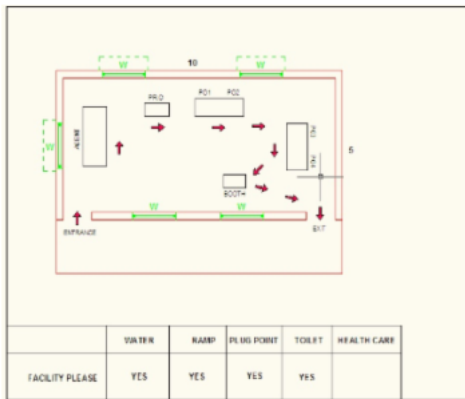

নির্বাচক নিবন্ধন আধিকারিকের স্বাক্ষর

Nazri Naksha

Google Map View

Polling Station Building Front View

Polling Station Front View

Cad View

Key MAP View

1 নাম : চন্দনা ঘোড়াই (শীট) স্বামীর নাম: তপন শীট বাড়ির নং : n0227 বয়স : 30 লিঙ্গ : মহিলা	WZI2098457 ফটো উপলব্ধ	2 নাম : ইরানী বেগম স্বামীর নাম: আসরাফ বাড়ির নং : n0164 বয়স : 56 লিঙ্গ : মহিলা	CMF1379585 ফটো উপলব্ধ	3 নাম : শুভ কুমার শীট পিতার নাম: বিষ্ণুপদ শীট বাড়ির নং : n0228 বয়স : 27 লিঙ্গ : পুরুষ	WZI2098473 ফটো উপলব্ধ
4 নাম : সেখ সাকির পিতার নাম: সাজেত বাড়ির নং : n0178 বয়স : 51 লিঙ্গ : পুরুষ	WB/30/206/135340 ফটো উপলব্ধ	5 নাম : নাসরিন নাহার স্বামীর নাম: তোসিফ আহমেদ বাড়ির নং : n0179 বয়স : 35 লিঙ্গ : মহিলা	WZI1676287 ফটো উপলব্ধ	6 নাম : সেখ জুলফিকার পিতার নাম: সেখ হাবিবুর রহমান বাড়ির নং : n0180 বয়স : 34 লিঙ্গ : পুরুষ	WZI1567627 ফটো উপলব্ধ
7 নাম : সেখ নাজিবুর রহমান পিতার নাম: সেখ ওসিয়ার রহমান বাড়ির নং : n0184 বয়স : 38 লিঙ্গ : পুরুষ	WZI0273433 ফটো উপলব্ধ	8 নাম : আমেরুন খাতুন স্বামীর নাম: সমিম মহম্মদ বাড়ির নং : n0182 বয়স : 60 লিঙ্গ : মহিলা	WB/30/206/135335 ফটো উপলব্ধ	9 নাম : রুবিনা খাতুন স্বামীর নাম: সেখ ওহিদুর রহমান বাড়ির নং : n0183 বয়স : 36 লিঙ্গ : মহিলা	WZI1858620 ফটো উপলব্ধ
10 নাম : নাসিবা খাতুন স্বামীর নাম: সেখ মহিদুর ইসলাম বাড়ির নং : n0183 বয়স : 34 লিঙ্গ : মহিলা	WZI1676279 ফটো উপলব্ধ	11 নাম : রবিশঙ্কর মন্ডল পিতার নাম: ভরত চন্দ্র মন্ডল বাড়ির নং : n0183 বয়স : 32 লিঙ্গ : পুরুষ	WZI1792746 ফটো উপলব্ধ	12 নাম : জাসমিনআরা খাতুন পিতার নাম: সেখ দারুস সালাম বাড়ির নং : n0190 বয়স : 27 লিঙ্গ : মহিলা	WZI2098440 ফটো উপলব্ধ
13 নাম : মুক্তেজা খাতুন স্বামীর নাম: সেখ আব্দুল রাকিব বাড়ির নং : n0177 বয়স : 32 লিঙ্গ : মহিলা	WZI1676212 ফটো উপলব্ধ	14 নাম : রাশিনা খাতুন স্বামীর নাম: রেজাউল বাড়ির নং : n0179 বয়স : 58 লিঙ্গ : মহিলা	WB/30/206/135143 ফটো উপলব্ধ	15 নাম : সানজুরা খাতুন স্বামীর নাম: ইন্তেখাজে বাড়ির নং : n0173 বয়স : 57 লিঙ্গ : মহিলা	WB/30/206/135120 ফটো উপলব্ধ
16 নাম : সাবিনা ইয়াসমিন স্বামীর নাম: সেখ সরফরাজ নওয়াজ বাড়ির নং : n0184 বয়স : 39 লিঙ্গ : মহিলা	WZI1676295 ফটো উপলব্ধ	17 নাম : রুবাইদা খাতুন স্বামীর নাম: সেখ সোফিক সোলাইমান রাসেল বাড়ির নং : এন0272 বয়স : 38 লিঙ্গ : মহিলা	CMF2516979 ফটো উপলব্ধ	18 নাম : জোলেনা বিবি স্বামীর নাম: সেখ আব্দুল রেজ্জাক বাড়ির নং : এন0177 বয়স : 40 লিঙ্গ : মহিলা	WZI0272633 ফটো উপলব্ধ
19 নাম : সেখ সোফিক সোলাইমান রাসেল পিতার নাম: সেখ রবিউল ইসলাম বাড়ির নং : n0272 বয়স : 42 লিঙ্গ : পুরুষ	CMF2563880 ফটো উপলব্ধ	20 নাম : সেখ মৃদাসার নজর পিতার নাম: সেখ মুজিবুর রহমান বাড়ির নং : n0183 বয়স : 47 লিঙ্গ : পুরুষ	CMF2139004 ফটো উপলব্ধ	21 নাম : সেখ হাইদার আলি পিতার নাম: সেখ সিরাজ বাড়ির নং : এন0165 বয়স : 26 লিঙ্গ : পুরুষ	WZI2173607 ফটো উপলব্ধ
22 নাম : সামসুননাহার স্বামীর নাম: শেখ ফজরুল হক বাড়ির নং : এন0191 বয়স : 30 লিঙ্গ : মহিলা	WZI1941392 ফটো উপলব্ধ	23 নাম : সেখ রবিউল মুহাম্মদ পিতার নাম: সেখ তোসিবুল বাড়ির নং : n0183 বয়স : 51 লিঙ্গ : পুরুষ	WZI2242097 ফটো উপলব্ধ	24 নাম : সেখ ওহিদুর রহমান পিতার নাম: সেখ সেরাজুল ইসলাম বাড়ির নং : n0183 বয়স : 40 লিঙ্গ : পুরুষ	CMF1436997 ফটো উপলব্ধ
25 নাম : সেখ জিয়াউল হক পিতার নাম: সেখ রেজাউল হক বাড়ির নং : n0179 বয়স : 34 লিঙ্গ : পুরুষ	WZI1567643 ফটো উপলব্ধ	26 নাম : সেখ হাবিবুর রহমান পিতার নাম: সেখ মাহিনুদ্দিন বাড়ির নং : এন0278 বয়স : 54 লিঙ্গ : পুরুষ	WZI2212249 ফটো উপলব্ধ	27 নাম : এ্যানি বেগম স্বামীর নাম: সেখ রবিউল ইসলাম বাড়ির নং : n0183 বয়স : 46 লিঙ্গ : মহিলা	CMF1379940 ফটো উপলব্ধ
28 নাম : সানুয়ারা বিবি স্বামীর নাম: সেখ সানিস বাড়ির নং : n0159 বয়স : 40 লিঙ্গ : মহিলা	CMF2607554 ফটো উপলব্ধ	29 নাম : সেখ ফজরুল হক পিতার নাম: সেখ মোজাম্মেল হক বাড়ির নং : n0191 বয়স : 29 লিঙ্গ : পুরুষ	WZI1901412 ফটো উপলব্ধ	30 নাম : সেখ রফিকুল পিতার নাম: সেখ আমিরুল বাড়ির নং : n0179 বয়স : 51 লিঙ্গ : পুরুষ	WZI2241966 ফটো উপলব্ধ