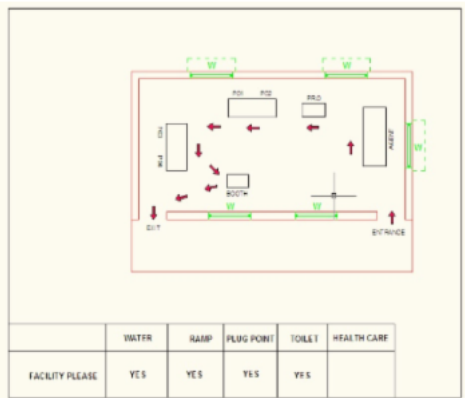

নির্বাচক নিবন্ধন আধিকারিকের স্বাক্ষর

Nazri Naksha

Google Map View

Polling Station Building Front View

Polling Station Front View

Cad View

Key MAP View

1 নাম : বানুবিবি স্বামীর নাম: হায়েদ বাড়ির নং : n0043 বয়স : 72 লিঙ্গ : মহিলা ফটো উপলব্ধ	WB/30/206/144283	2 নাম : হাসিনাবিবি স্বামীর নাম: সৈয়দ বাড়ির নং : n0043 বয়স : 54 লিঙ্গ : মহিলা ফটো উপলব্ধ	WZI2823326	3 নাম : সেখ রহিমুল পিতার নাম: সেখ হায়েদ বাড়ির নং : n0043 বয়স : 41 লিঙ্গ : পুরুষ ফটো উপলব্ধ	WZI1567833
4 নাম : রুকসানা বিবি স্বামীর নাম: সেখ রহিমুল বাড়ির নং : n0043 বয়স : 35 লিঙ্গ : মহিলা ফটো উপলব্ধ	WZI1567882	5 নাম : হাসিনা বিবি স্বামীর নাম: শাহাজাহান বাড়ির নং : n0044 বয়স : 46 লিঙ্গ : মহিলা ফটো উপলব্ধ	CMF2139889	6 নাম : সেক সেলিম পিতার নাম: সেক কাসেদ বাড়ির নং : n0044 বয়স : 39 লিঙ্গ : পুরুষ ফটো উপলব্ধ	WZI1301779
7 নাম : সেখ খাসিয়ার রহমান পিতার নাম: মোবারক বাড়ির নং : n0045 বয়স : 62 লিঙ্গ : পুরুষ ফটো উপলব্ধ	WB/30/206/144069	8 নাম : সেখ সৈয়দ পিতার নাম: সেখ মোবারক বাড়ির নং : n0260 বয়স : 61 লিঙ্গ : পুরুষ ফটো উপলব্ধ	WB/30/206/144419	9 নাম : সেখ সাবির পিতার নাম: সেখ খাসিয়ার রহমান বাড়ির নং : n0045 বয়স : 32 লিঙ্গ : পুরুষ ফটো উপলব্ধ	WZI1792951
10 নাম : সাহানাবিবি স্বামীর নাম: খাসিয়ার বাড়ির নং : n0045 বয়স : 57 লিঙ্গ : মহিলা ফটো উপলব্ধ	WB/30/206/144266	11 নাম : সেখ সাইবুল পিতার নাম: সেখ খুরসেদ বাড়ির নং : n0053 বয়স : 59 লিঙ্গ : পুরুষ ফটো উপলব্ধ	WZI1567924	12 নাম : সেখ সেরু পিতার নাম: সেখ সাইবুল বাড়ির নং : n0053 বয়স : 32 লিঙ্গ : পুরুষ ফটো উপলব্ধ	WZI1676568
13 নাম : সাহেরা বিবি স্বামীর নাম: সেক সাইবুল বাড়ির নং : n0053 বয়স : 50 লিঙ্গ : মহিলা ফটো উপলব্ধ	WZI1567932	14 নাম : রেশমা খাতুন স্বামীর নাম: সেখ হেফজুর রহমান বাড়ির নং : n0057 বয়স : 40 লিঙ্গ : মহিলা ফটো উপলব্ধ	WZI1792944	15 নাম : সেখ রফিকুল পিতার নাম: সেখ হায়েদ বাড়ির নং : n0043 বয়স : 27 লিঙ্গ : পুরুষ ফটো উপলব্ধ	WZI2098622
16 নাম : মাঝিয়া খাতুন স্বামীর নাম: সেখ সামাদ বাড়ির নং : n0045 বয়স : 29 লিঙ্গ : মহিলা ফটো উপলব্ধ	WZI1901677	17 নাম : সেখ হাইবুল পিতার নাম: সেখ সৈয়দ বাড়ির নং : n0043 বয়স : 37 লিঙ্গ : পুরুষ ফটো উপলব্ধ	WZI1476472	18 নাম : সামেলা বিবি স্বামীর নাম: সেখ সামসের বাড়ির নং : n0053 বয়স : 61 লিঙ্গ : মহিলা ফটো উপলব্ধ	WZI2208247
19 নাম : সহিদাবিবি স্বামীর নাম: কাসেদ সেখ বাড়ির নং : n0044 বয়স : 67 লিঙ্গ : মহিলা ফটো উপলব্ধ	WZI2242923	20 নাম : সেখ শাহাজাহান পিতার নাম: কাসেদ সেখ বাড়ির নং : n0044 বয়স : 47 লিঙ্গ : পুরুষ ফটো উপলব্ধ	WZI2243327	21 নাম : সোনালী বিবি স্বামীর নাম: সেখ হাইবুল বাড়ির নং : n0043 বয়স : 37 লিঙ্গ : মহিলা ফটো উপলব্ধ	WZI1567841
22 নাম : ফিরোজা বেগম স্বামীর নাম: সেখ হেজাজ তুল্লাহ বাড়ির নং : n0057 বয়স : 79 লিঙ্গ : মহিলা ফটো উপলব্ধ	WZI2393148	23 নাম : সেখ সফিউল্লাহ পিতার নাম: আব্দুল করিম বাড়ির নং : n0271 বয়স : 43 লিঙ্গ : পুরুষ ফটো উপলব্ধ	CMF1455294	24 নাম : সেখ সালমান স্বামীর নাম: সেখ সামসের বাড়ির নং : এন0053 বয়স : 27 লিঙ্গ : পুরুষ ফটো উপলব্ধ	WZI2163525
25 নাম : শেখ তাবাসসুম মুস্তারী স্বামীর নাম: আবুল খায়ের শেখ ফয়জাল আমন বাড়ির নং : n0057 বয়স : 41 লিঙ্গ : মহিলা ফটো উপলব্ধ	WZI1901644	26 নাম : সেখ হেফজুর রহমান পিতার নাম: সেখ হেজাজ তুল্লাহ বাড়ির নং : n0057 বয়স : 44 লিঙ্গ : পুরুষ ফটো উপলব্ধ	CMF1502145	27 নাম : বিষ্ণু আড়ি পিতার নাম: নন্দ আড়ি বাড়ির নং : এন000 বয়স : 25 লিঙ্গ : পুরুষ ফটো উপলব্ধ	WZI2478287
28 নাম : সানুয়ারা খাতুন পিতার নাম: সেখ আব্দুল বাসেদ বাড়ির নং : এন0260 বয়স : 24 লিঙ্গ : মহিলা ফটো উপলব্ধ	WZI2588846	29 নাম : কনিজ ফতেমা আলেয়া পিতার নাম: মুস্তাক আহমাদ শরীফ বাড়ির নং : এন0273 বয়স : 33 লিঙ্গ : মহিলা ফটো উপলব্ধ	UUD1456417	30 নাম : সেখ আব্দুল করিম পিতার নাম: সেখ বাসেদ বাড়ির নং : এন0273 বয়স : 71 লিঙ্গ : পুরুষ ফটো উপলব্ধ	WZI2393411