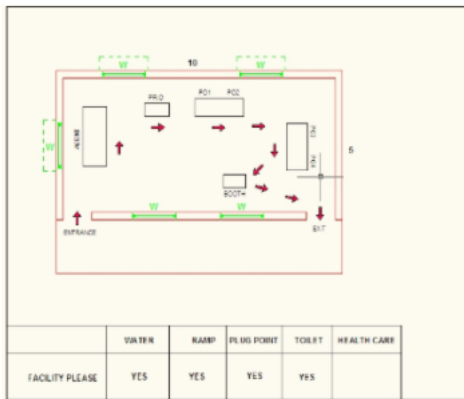

নির্বাচক নিবন্ধন আধিকারিকের স্বাক্ষর

Nazri Naksha

Google Map View

Polling Station Building Front View

Polling Station Front View

Cad View

Key MAP View

1 নাম : মোঃ সোরিফা বিবি স্বামীর নাম: হোসেন বাড়ির নং : এন00 বয়স : 41 লিঙ্গ : মহিলা	CMF2372274 ফটো উপলব্ধ	2 নাম : সেখ মহম্মদ মিনহাজুল ইসলাম পিতার নাম: সেখ মমতাজ ইসলাম বাড়ির নং : n0106 বয়স : 38 লিঙ্গ : পুরুষ	CMF2609840 ফটো উপলব্ধ	3 নাম : সেরিনা খাতুন স্বামীর নাম: সেখ মহম্মদ মিনহাজুল ইসলাম বাড়ির নং : n0106 বয়স : 33 লিঙ্গ : মহিলা	WZI1794056 ফটো উপলব্ধ
4 নাম : সেখ সেকেন্দারআলি পিতার নাম: নবাবদি বাড়ির নং : n0108 বয়স : 70 লিঙ্গ : পুরুষ	WB/30/206/162353 ফটো উপলব্ধ	5 নাম : খতেজাবিবি স্বামীর নাম: সেকেন্দার বাড়ির নং : n0108 বয়স : 62 লিঙ্গ : মহিলা	WB/30/206/162354 ফটো উপলব্ধ	6 নাম : ফরিদাবিবি স্বামীর নাম: শাহাজান বাড়ির নং : n0109 বয়স : 58 লিঙ্গ : মহিলা	WB/30/206/162371 ফটো উপলব্ধ
7 নাম : সেখ সারজাত আলি পিতার নাম: সেখ সাজাহান বাড়ির নং : n0109 বয়স : 48 লিঙ্গ : পুরুষ	CMF2519619 ফটো উপলব্ধ	8 নাম : জিন্নাতুন বিবি স্বামীর নাম: সেখ সারজাত আলি বাড়ির নং : n0109 বয়স : 38 লিঙ্গ : মহিলা	WZI0295824 ফটো উপলব্ধ	9 নাম : সেখ মতলেব পিতার নাম: ইনতাজ বাড়ির নং : n0111 বয়স : 50 লিঙ্গ : পুরুষ	WB/30/206/162078 ফটো উপলব্ধ
10 নাম : হালিমা বিবি স্বামীর নাম: সেখ মতলেব বাড়ির নং : n0111 বয়স : 42 লিঙ্গ : মহিলা	WZI1145416 ফটো উপলব্ধ	11 নাম : তানজিলা বিবি পিতার নাম: সেখ মহম্মদ হাবিবুল বাড়ির নং : n0050 বয়স : 41 লিঙ্গ : মহিলা	WZI1388016 ফটো উপলব্ধ	12 নাম : মাবিয়া খাতুন স্বামীর নাম: সেখ মহম্মদ আব্দুল আলম বাড়ির নং : n0050 বয়স : 32 লিঙ্গ : মহিলা	WZI1678952 ফটো উপলব্ধ
13 নাম : সেখ নূরমহম্মদ পিতার নাম: পিঞ্জ বাড়ির নং : n0051 বয়স : 64 লিঙ্গ : পুরুষ	WB/30/206/162029 ফটো উপলব্ধ	14 নাম : আলেমা খাতুন স্বামীর নাম: নূরমহম্মদ বাড়ির নং : n0051 বয়স : 58 লিঙ্গ : মহিলা	WB/30/206/162276 ফটো উপলব্ধ	15 নাম : সেখ মুজিবর পিতার নাম: আব্দুল বাড়ির নং : n0052 বয়স : 57 লিঙ্গ : পুরুষ	WB/30/206/162409 ফটো উপলব্ধ
16 নাম : সেখ মুস্তাফুর রহমান পিতার নাম: আব্দুল বাড়ির নং : n0052 বয়স : 54 লিঙ্গ : পুরুষ	WB/30/206/162065 ফটো উপলব্ধ	17 নাম : সালমা খাতুন স্বামীর নাম: সেখ মুস্তাফুর রহমান বাড়ির নং : n0052 বয়স : 48 লিঙ্গ : মহিলা	WZI1678721 ফটো উপলব্ধ	18 নাম : সেখ হাসানুর রহমান পিতার নাম: সেখ মুকতার রহমান বাড়ির নং : 125 বয়স : 39 লিঙ্গ : পুরুষ	CMF2609410 ফটো উপলব্ধ
19 নাম : মোঃ রাব্বিয়া সুলতান পিতার নাম: মুজিবর রহমান বাড়ির নং : n0052 বয়স : 35 লিঙ্গ : মহিলা	WZI1477504 ফটো উপলব্ধ	20 নাম : সায়রাবিবি স্বামীর নাম: লতিফুর বাড়ির নং : n0054 বয়স : 82 লিঙ্গ : মহিলা	WB/30/206/162083 ফটো উপলব্ধ	21 নাম : আসমিনা বেগম স্বামীর নাম: সেখ ইমাদুল বাড়ির নং : n0055 বয়স : 40 লিঙ্গ : মহিলা	WZI1477413 ফটো উপলব্ধ
22 নাম : সেখ আমানত হোসেন পিতার নাম: সেখ সাহালম বাড়ির নং : n0055 বয়স : 39 লিঙ্গ : পুরুষ	WZI1303593 ফটো উপলব্ধ	23 নাম : টুসি বিবি স্বামীর নাম: সেখ সামসুদ্দিন বাড়ির নং : n0057 বয়স : 31 লিঙ্গ : মহিলা	WZI1794106 ফটো উপলব্ধ	24 নাম : সেখ মুস্তাকিন পিতার নাম: সেখ সেরাজুল বাড়ির নং : n0102 বয়স : 53 লিঙ্গ : পুরুষ	WZI2205417 ফটো উপলব্ধ
25 নাম : সেখ তহিদ পিতার নাম: নেফিজুদ্দিন বাড়ির নং : n0136 বয়স : 78 লিঙ্গ : পুরুষ	WB/30/206/159585 ফটো উপলব্ধ	26 নাম : সারজিনা বিবি স্বামীর নাম: সেখ রুহুল আমিন বাড়ির নং : n0142 বয়স : 37 লিঙ্গ : মহিলা	WZI1858976 ফটো উপলব্ধ	27 নাম : জুলেহা বিবি স্বামীর নাম: হামিদ বাড়ির নং : n0144 বয়স : 64 লিঙ্গ : মহিলা	WB/30/206/165458 ফটো উপলব্ধ
28 নাম : সেখ আজানুর ইসলাম মায়ের নাম: আজারুন বেওয়া বাড়ির নং : n0146 বয়স : 48 লিঙ্গ : পুরুষ	CMF2150571 ফটো উপলব্ধ	29 নাম : মনিরা খাতুন স্বামীর নাম: আজানুর ইসলাম বাড়ির নং : n0148 বয়স : 43 লিঙ্গ : মহিলা	CMF2435303 ফটো উপলব্ধ	30 নাম : সুলতানা বিবি স্বামীর নাম: মিজানুর খাঁন বাড়ির নং : n0151 বয়স : 37 লিঙ্গ : মহিলা	WZI1680552 ফটো উপলব্ধ