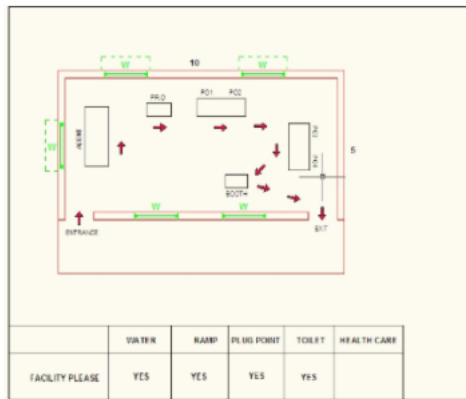

নির্বাচক নিবন্ধন আধিকারিকের স্বাক্ষর

Nazri Naksha

Google Map View

Polling Station Building Front View

Polling Station Front View

Cad View

Key MAP View

1 নাম : লুৎফরুল্লাহ বিন স্বামীর নাম: সেখ মোসলেম মহম্মদ বাড়ির নং : n0004 বয়স : 74 লিঙ্গ : মহিলা	WZI2820066 ফটো উপলব্ধ	2 নাম : সেখ সিদ্দিক মহম্মদ পিতার নাম: মোসলেম বাড়ির নং : n0004 বয়স : 54 লিঙ্গ : পুরুষ	WB/30/206/165003 ফটো উপলব্ধ	3 নাম : সেখ আয়ুব মহম্মদ পিতার নাম: মোসলেম বাড়ির নং : n0004 বয়স : 52 লিঙ্গ : পুরুষ	WB/30/206/165269 ফটো উপলব্ধ
4 নাম : ফরিদা বেগম স্বামীর নাম: সেখ সিদ্দিক মহম্মদ বাড়ির নং : n0004 বয়স : 52 লিঙ্গ : মহিলা	WZI2820264 ফটো উপলব্ধ	5 নাম : সেখ রহিম পিতার নাম: সেখ সৈয়দ বাড়ির নং : n0065 বয়স : 34 লিঙ্গ : পুরুষ	WZI1569870 ফটো উপলব্ধ	6 নাম : নাজিরা বিবি স্বামীর নাম: সেখ সেলিম বাড়ির নং : n0070 বয়স : 41 লিঙ্গ : মহিলা	CMF2522209 ফটো উপলব্ধ
7 নাম : সহরি খাতুন স্বামীর নাম: সেখ সেইদুর ইসলাম বাড়ির নং : n0062 বয়স : 69 লিঙ্গ : মহিলা	WB/30/206/162094 ফটো উপলব্ধ	8 নাম : সেখ সেলিম পিতার নাম: সেখ সৈয়দ বাড়ির নং : n0065 বয়স : 46 লিঙ্গ : পুরুষ	CMF2520815 ফটো উপলব্ধ	9 নাম : সেখ সৈয়দ পিতার নাম: সেখ বাসেদ বাড়ির নং : n0065 বয়স : 72 লিঙ্গ : পুরুষ	WB/30/206/162212 ফটো উপলব্ধ
10 নাম : রাখেজা খাতুন স্বামীর নাম: সেখ ইয়াসিন মহম্মদ বাড়ির নং : n0004 বয়স : 46 লিঙ্গ : মহিলা	CMF2610939 ফটো উপলব্ধ	11 নাম : সেখ মুস্তাফা পিতার নাম: সেখ মোসলেম মহম্মদ বাড়ির নং : n0004 বয়স : 43 লিঙ্গ : পুরুষ	CMF2150589 ফটো উপলব্ধ	12 নাম : মাল্লাতুন বেগম অন্যান্য: সেখ আয়ুব মহম্মদ বাড়ির নং : n0004 বয়স : 51 লিঙ্গ : মহিলা	WZI2808038 ফটো উপলব্ধ
13 নাম : মেরিনা খাতুন পিতার নাম: সেখ সিদ্দিক মহম্মদ বাড়ির নং : n0004 বয়স : 29 লিঙ্গ : মহিলা	WZI1989177 ফটো উপলব্ধ	14 নাম : কাশিরা বিবি স্বামীর নাম: সেখ রহিম বাড়ির নং : n0065 বয়স : 30 লিঙ্গ : মহিলা	WZI1989193 ফটো উপলব্ধ	15 নাম : সেখ ফারুক আহম্মদ পিতার নাম: সেখ আব্দুল মান্নান বাড়ির নং : n0178 বয়স : 43 লিঙ্গ : পুরুষ	CMF2529717 ফটো উপলব্ধ
16 নাম : খালেদা বিবি স্বামীর নাম: সেখ মণিরুল ইসলাম বাড়ির নং : n0062 বয়স : 38 লিঙ্গ : মহিলা	CMF2610962 ফটো উপলব্ধ	17 নাম : আনুয়ারা বিবি স্বামীর নাম: সেখ করিম ইসলাম বাড়ির নং : n0065 বয়স : 38 লিঙ্গ : মহিলা	CMF2610954 ফটো উপলব্ধ	18 নাম : মোঃ জিন্নাতুন স্বামীর নাম: আব্দুল খায়ের খান বাড়ির নং : n0011 বয়স : 39 লিঙ্গ : মহিলা	CMF2520807 ফটো উপলব্ধ
19 নাম : সেখ মণিরুল ইসলাম পিতার নাম: সেইদুর ইসলাম সেখ বাড়ির নং : n0062 বয়স : 40 লিঙ্গ : পুরুষ	CMF2374395 ফটো উপলব্ধ	20 নাম : সেখ ইসলাম মহম্মদ পিতার নাম: সেখ উনুশ মহম্মদ বাড়ির নং : n0004 বয়স : 29 লিঙ্গ : পুরুষ	WZI1989078 ফটো উপলব্ধ	21 নাম : সেখ ইলিয়াস মহম্মদ পিতার নাম: সেখ মসলেম মহম্মদ বাড়ির নং : n0004 বয়স : 44 লিঙ্গ : পুরুষ	CMF1441237 ফটো উপলব্ধ
22 নাম : সেখ ইয়াসিন মহম্মদ পিতার নাম: সেখ মোস্তাফিজ মহম্মদ বাড়ির নং : n0004 বয়স : 43 লিঙ্গ : পুরুষ	CMF2150597 ফটো উপলব্ধ	23 নাম : আরেফা খাতুন স্বামীর নাম: সেখ ইলিয়াস মহম্মদ বাড়ির নং : n0004 বয়স : 46 লিঙ্গ : মহিলা	CMF2610921 ফটো উপলব্ধ	24 নাম : আসুরা খাতুন স্বামীর নাম: সেখ উনুশ মহম্মদ বাড়ির নং : n0004 বয়স : 43 লিঙ্গ : মহিলা	CMF2610913 ফটো উপলব্ধ
25 নাম : নেহা কমিলা পিতার নাম: নারায়ন কমিলা বাড়ির নং : বটতল্যা বয়স : 25 লিঙ্গ : মহিলা	WZI2479327 ফটো উপলব্ধ	26 নাম : সেখ রফিক মহম্মদ পিতার নাম: সেখ সিদ্দিক মহম্মদ বাড়ির নং : এন0004 বয়স : 25 লিঙ্গ : পুরুষ	WZI2437929 ফটো উপলব্ধ	27 নাম : সেখ নজরুল মহম্মদ পিতার নাম: সেখ আয়ুব মহম্মদ বাড়ির নং : n0004 বয়স : 27 লিঙ্গ : পুরুষ	WZI2070373 ফটো উপলব্ধ
28 নাম : সবানা খাতুন পিতার নাম: সেখ ইউনুস মহম্মদ বাড়ির নং : এন0004 বয়স : 26 লিঙ্গ : মহিলা	WZI2436772 ফটো উপলব্ধ	29 নাম : সেখ ইউনুস মহম্মদ পিতার নাম: সেখ মসলেম মহম্মদ বাড়ির নং : n0004 বয়স : 50 লিঙ্গ : পুরুষ	WZI2376093 ফটো উপলব্ধ	30 নাম : সেখ করিম ইসলাম পিতার নাম: সেখ সৈয়দ বাড়ির নং : n0065 বয়স : 44 লিঙ্গ : পুরুষ	CMF2520849 ফটো উপলব্ধ