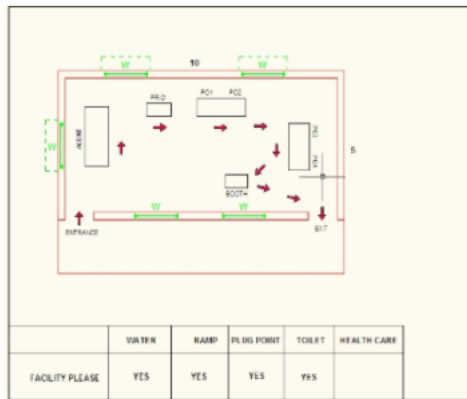

নির্বাচক নিবন্ধন আধিকারিকের স্বাক্ষর

Nazri Naksha

Google Map View

Polling Station Building Front View

Polling Station Front View

Cad View

Key MAP View

বিধানসভা নির্বাচনক্ষেত্রের নং, নাম : 210-নন্দীগ্রাম  
ভাগ নং, নাম : 1-নন্দীগ্রাম পশ্চিম পশ্চিম মধ্যপাড়া