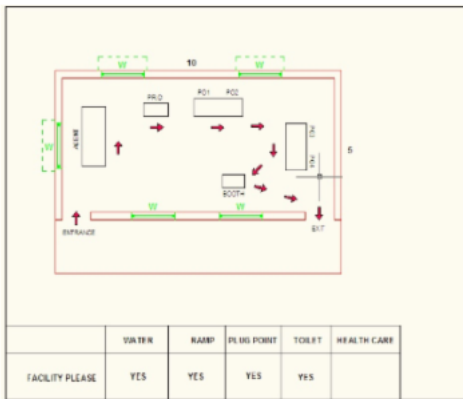

নির্বাচক নিবন্ধন আধিকারিকের স্বাক্ষর

Nazri Naksha

Google Map View

Polling Station Building Front View

Polling Station Front View

Cad View

Key MAP View

1 নাম : ফিরোজা খাতুন স্বামীর নাম: বদরুদ্দোজা বাড়ির নং : এন0147 বয়স : 38 লিঙ্গ : মহিলা	WZI1304682 ফটো উপলব্ধ	2 নাম : আল্পনা মাইতি পিতার নাম: শ্রীহরি বগ্নড বাড়ির নং : n0106 বয়স : 53 লিঙ্গ : মহিলা	CMF1503374 ফটো উপলব্ধ	3 নাম : সুরজিৎ মাইতি পিতার নাম: শক্তিপদ মাইতি বাড়ির নং : n0106 বয়স : 31 লিঙ্গ : পুরুষ	WZI1680065 ফটো উপলব্ধ
4 নাম : সেখ বদরুদ্দোজা পিতার নাম: গোলাম কিবরিয়া বাড়ির নং : n0147 বয়স : 47 লিঙ্গ : পুরুষ	CMF2316784 ফটো উপলব্ধ	5 নাম : সেখ আবু তাহের পিতার নাম: গোলাম কিবরিয়া বাড়ির নং : n0152 বয়স : 44 লিঙ্গ : পুরুষ	CMF2316776 ফটো উপলব্ধ	6 নাম : রুবিনা বিবি স্বামীর নাম: সেক আবু তাহের বাড়ির নং : n0152 বয়স : 33 লিঙ্গ : মহিলা	WZI1680172 ফটো উপলব্ধ
7 নাম : সাবেরা খাতুন স্বামীর নাম: রহিমুল ইসলাম বাড়ির নং : n0153 বয়স : 52 লিঙ্গ : মহিলা	WB/30/206/396079 ফটো উপলব্ধ	8 নাম : সেখ সামারুদ্দিন পিতার নাম: সেখ রহিমুল ইসলাম বাড়ির নং : n0153 বয়স : 29 লিঙ্গ : পুরুষ	WZI1904101 ফটো উপলব্ধ	9 নাম : স্বাগতা মাইতি গিরি স্বামীর নাম: সৌরভ কুমার গিরি বাড়ির নং : n0248 বয়স : 41 লিঙ্গ : মহিলা	WZI1679604 ফটো উপলব্ধ
10 নাম : কাশীরা খাতুন পিতার নাম: হাবিবুর রহমান মল্লিক বাড়ির নং : এন0148 বয়স : 25 লিঙ্গ : মহিলা	WZI2458818 ফটো উপলব্ধ	11 নাম : নিবেদিতা গুড়িয়া মাইতি স্বামীর নাম: সুরজিৎ মাইতি বাড়ির নং : এন0106 বয়স : 24 লিঙ্গ : মহিলা	ZXL2278380 ফটো উপলব্ধ	12 নাম : সুধীর কুমার অগস্তি পিতার নাম: শশীভূষণ অগস্তি বাড়ির নং : n0062 বয়স : 80 লিঙ্গ : পুরুষ	CMF1382944 ফটো উপলব্ধ
13 নাম : উমা রানী অগস্তি স্বামীর নাম: সুধীর অগস্তি বাড়ির নং : n0062 বয়স : 67 লিঙ্গ : মহিলা	CMF1382936 ফটো উপলব্ধ	14 নাম : গৌতম অগস্তি পিতার নাম: সুধীর অগস্তি বাড়ির নং : n0062 বয়স : 40 লিঙ্গ : পুরুষ	WZI1388677 ফটো উপলব্ধ	15 নাম : অমিত অগস্তি পিতার নাম: সুধীর অগস্তি বাড়ির নং : n0062 বয়স : 37 লিঙ্গ : পুরুষ	WZI0307801 ফটো উপলব্ধ
16 নাম : সাবিত্রী কর স্বামীর নাম: যাদব কর বাড়ির নং : n0033 বয়স : 67 লিঙ্গ : মহিলা	WB/30/206/153477 ফটো উপলব্ধ	17 নাম : দীপক কর পিতার নাম: যাদব কর বাড়ির নং : n0033 বয়স : 50 লিঙ্গ : পুরুষ	WB/30/206/153434 ফটো উপলব্ধ	18 নাম : পম্পা কর স্বামীর নাম: দীপক কর বাড়ির নং : n0033 বয়স : 40 লিঙ্গ : মহিলা	CMF2433563 ফটো উপলব্ধ
19 নাম : শ্রেয়া খুটিয়া পিতার নাম: পাঁচু গোপাল খুটিয়া বাড়ির নং : n0093 বয়স : 27 লিঙ্গ : মহিলা	WZI2101954 ফটো উপলব্ধ	20 নাম : পঞ্চানন খুটিয়া পিতার নাম: সুরেন্দ্র খুটিয়া বাড়ির নং : n0100 বয়স : 66 লিঙ্গ : পুরুষ	WZI2251411 ফটো উপলব্ধ	21 নাম : সুপ্রীতি খুটিয়া স্বামীর নাম: পঞ্চানন খুটিয়া বাড়ির নং : n0100 বয়স : 60 লিঙ্গ : মহিলা	WZI2251429 ফটো উপলব্ধ
22 নাম : সৌভিক খুটিয়া পিতার নাম: পঞ্চানন খুটিয়া বাড়ির নং : n0100 বয়স : 36 লিঙ্গ : পুরুষ	WZI1305366 ফটো উপলব্ধ	23 নাম : বৈশালী খুটিয়া স্বামীর নাম: সৌভিক খুটিয়া বাড়ির নং : n0100 বয়স : 31 লিঙ্গ : মহিলা	WZI1680073 ফটো উপলব্ধ	24 নাম : দুলাল চন্দ্র খুটিয়া পিতার নাম: সুরেন্দ্রনাথ খুটিয়া বাড়ির নং : n0100 বয়স : 54 লিঙ্গ : পুরুষ	WB/30/206/153638 ফটো উপলব্ধ
25 নাম : মিন্টু খুটিয়া পিতার নাম: নিরঞ্জন খুটিয়া বাড়ির নং : n0105 বয়স : 47 লিঙ্গ : পুরুষ	WZI2722767 ফটো উপলব্ধ	26 নাম : লক্ষ্মী খুটিয়া স্বামীর নাম: মিন্টু খুটিয়া বাড়ির নং : n0105 বয়স : 43 লিঙ্গ : মহিলা	CMF1382910 ফটো উপলব্ধ	27 নাম : সৌমি খুটিয়া হাজরা পিতার নাম: পঞ্চানন খুটিয়া বাড়ির নং : n0100 বয়স : 37 লিঙ্গ : মহিলা	WZI0307975 ফটো উপলব্ধ
28 নাম : পাঁচু গোপাল খুটিয়া পিতার নাম: যোগেন্দ্রনাথ খুটিয়া বাড়ির নং : n0093 বয়স : 60 লিঙ্গ : পুরুষ	WZI2634962 ফটো উপলব্ধ	29 নাম : পপি মাইতি খুটিয়া স্বামীর নাম: পাঁচুগোপাল খুটিয়া বাড়ির নং : n0093 বয়স : 54 লিঙ্গ : মহিলা	CMF1382373 ফটো উপলব্ধ	30 নাম : অঞ্জলি খুটিয়া স্বামীর নাম: কার্তিক খুটিয়া বাড়ির নং : n0044 বয়স : 61 লিঙ্গ : মহিলা	WB/30/206/153270 ফটো উপলব্ধ