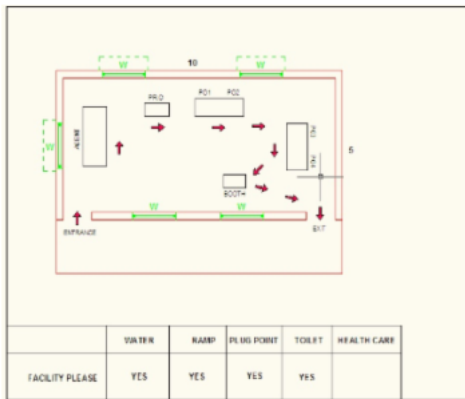

নির্বাচক নিবন্ধন আধিকারিকের স্বাক্ষর

Nazri Naksha

Google Map View

Polling Station Building Front View

Polling Station Front View

Cad View

Key MAP View

বিধানসভা নির্বাচনক্ষেত্রের নং, নাম : 210-নন্দীগ্রাম
ভাগ নং, নাম : 1-নন্দনায়কবাড়