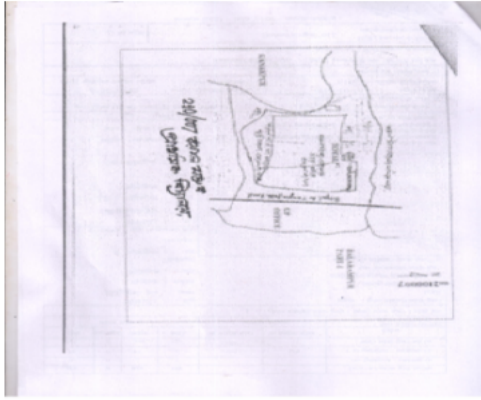

Nazri Naksha