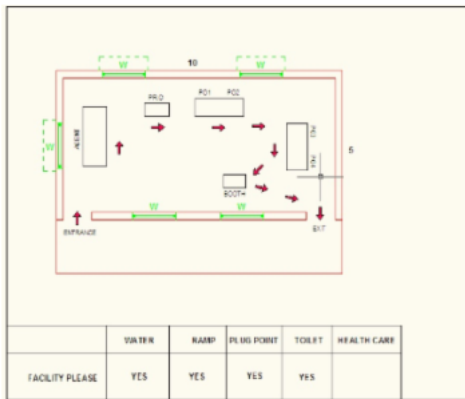

নির্বাচক নিবন্ধন আধিকারিকের স্বাক্ষর

Nazri Naksha

Google Map View

Polling Station Building Front View

Polling Station Front View

Cad View

Key MAP View

বিধানসভা নির্বাচনক্ষেত্রের নং, নাম : 210-নন্দীগ্রাম
ভাগ নং, নাম : 1-বয়াল দঃপঃ-অংশের উঃপাড়া