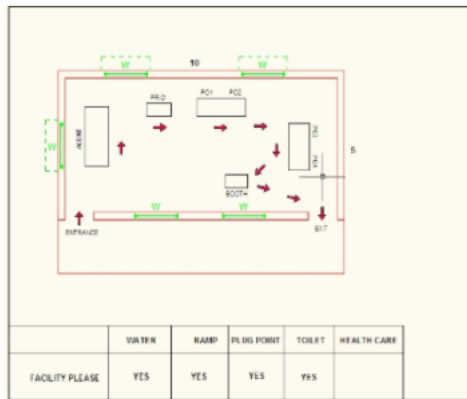

নির্বাচক নিবন্ধন আধিকারিকের স্বাক্ষর

Nazri Naksha

Google Map View

Polling Station Building Front View

Polling Station Front View

Cad View

Key MAP View

1 নাম : ভাগ্যধর বারিক পিতার নাম: হিমাংশু বারিক বাড়ির নং : n0043 বয়স : 28 লিঙ্গ : পুরুষ	WZI1989250 ফটো উপলব্ধ	2 নাম : বৈশাখী জানা (ধাড়া) স্বামীর নাম: গৌর ধাড়া বাড়ির নং : এন00 বয়স : 32 লিঙ্গ : মহিলা	WZI1574847 ফটো উপলব্ধ	3 নাম : সোমা অগস্তি স্বামীর নাম: রতিকান্ত অগস্তি বাড়ির নং : n0149 বয়স : 50 লিঙ্গ : মহিলা	CMF1401397 ফটো উপলব্ধ
4 নাম : অরিন্জিৎ অগস্তি পিতার নাম: রতিকান্ত অগস্তি বাড়ির নং : এন0149 বয়স : 27 লিঙ্গ : পুরুষ	WZI2160158 ফটো উপলব্ধ	5 নাম : রতিকান্ত অগস্তি পিতার নাম: কালিপদ অগস্তি বাড়ির নং : n0149 বয়স : 58 লিঙ্গ : পুরুষ	WZI2821809 ফটো উপলব্ধ	6 নাম : তপন কুমার মন্ডল পিতার নাম: সত্যরঞ্জন মন্ডল বাড়ির নং : n0138 বয়স : 46 লিঙ্গ : পুরুষ	CMF1385970 ফটো উপলব্ধ
7 নাম : প্রতাপ চন্দ্র করন পিতার নাম: যতীন্দ্রনাথ করন বাড়ির নং : n0159 বয়স : 42 লিঙ্গ : পুরুষ	WB/30/206/198377 ফটো উপলব্ধ	8 নাম : শংকরী কামিলা (করণ) স্বামীর নাম: প্রতাপ চন্দ্র করণ বাড়ির নং : এন0159 বয়স : 41 লিঙ্গ : মহিলা	WB/30/206/165177 ফটো উপলব্ধ	9 নাম : বিজয় কামিলা পিতার নাম: নিখিল কামিলা বাড়ির নং : n0164 বয়স : 27 লিঙ্গ : পুরুষ	WZI2103042 ফটো উপলব্ধ
10 নাম : প্রিয়াংকা কামিলা করন স্বামীর নাম: দীপে পঞ্জয় কামিলা বাড়ির নং : নং167 বয়স : 27 লিঙ্গ : মহিলা	WZI2439636 ফটো উপলব্ধ	11 নাম : নিখিল কামিলা পিতার নাম: অনন্ত কামিলা বাড়ির নং : n0165 বয়স : 66 লিঙ্গ : পুরুষ	WB/30/206/165326 ফটো উপলব্ধ	12 নাম : জানকী কামিলা স্বামীর নাম: নিখিল কামিলা বাড়ির নং : n0166 বয়স : 54 লিঙ্গ : মহিলা	WB/30/206/165325 ফটো উপলব্ধ
13 নাম : দীপেঞ্জয় কামিলা পিতার নাম: নিখিল কামিলা বাড়ির নং : n0167 বয়স : 37 লিঙ্গ : পুরুষ	WZI1303940 ফটো উপলব্ধ	14 নাম : তাপসী ঘোড়াই স্বামীর নাম: সন্তোষ ঘোড়াই বাড়ির নং : n0050 বয়স : 54 লিঙ্গ : মহিলা	WB/30/206/171181 ফটো উপলব্ধ	15 নাম : সন্তোষ ঘোড়াই পিতার নাম: চিত্তরঞ্জন ঘোড়াই বাড়ির নং : n0045 বয়স : 60 লিঙ্গ : পুরুষ	WB/30/206/171581 ফটো উপলব্ধ
16 নাম : চন্দনা ঘোড়াই স্বামীর নাম: সুরত ঘোড়াই বাড়ির নং : n0049 বয়স : 51 লিঙ্গ : মহিলা	WB/30/206/171048 ফটো উপলব্ধ	17 নাম : অনিমা ঘোড়াই স্বামীর নাম: দীপক কুমার ঘোড়াই বাড়ির নং : n0044 বয়স : 55 লিঙ্গ : মহিলা	WB/30/206/171093 ফটো উপলব্ধ	18 নাম : রোহিনী ঘোড়াই স্বামীর নাম: বিজয় ঘোড়াই বাড়ির নং : n0005 বয়স : 63 লিঙ্গ : মহিলা	WB/30/206/171198 ফটো উপলব্ধ
19 নাম : শ্যামলী ঘোড়াই স্বামীর নাম: অজয় ঘোড়াই বাড়ির নং : n0006 বয়স : 58 লিঙ্গ : মহিলা	WB/30/206/171200 ফটো উপলব্ধ	20 নাম : বিজয় ঘোড়াই পিতার নাম: সুধীর ঘোড়াই বাড়ির নং : n0005 বয়স : 76 লিঙ্গ : পুরুষ	WB/30/206/171392 ফটো উপলব্ধ	21 নাম : পরীরানী ঘোড়াই স্বামীর নাম: হারাধন ঘোড়াই বাড়ির নং : n0007 বয়স : 87 লিঙ্গ : মহিলা	WB/30/206/171734 ফটো উপলব্ধ
22 নাম : কাকলি দাস স্বামীর নাম: সুদর্শন দাস বাড়ির নং : n0007 বয়স : 56 লিঙ্গ : মহিলা	CMF1440486 ফটো উপলব্ধ	23 নাম : শোভন দাস পিতার নাম: সুদর্শন দাস বাড়ির নং : n0007 বয়স : 40 লিঙ্গ : পুরুষ	WZI0324194 ফটো উপলব্ধ	24 নাম : প্রতাপ কুমার ঘোড়াই পিতার নাম: হরেকৃষ্ণ ঘোড়াই বাড়ির নং : n0028 বয়স : 50 লিঙ্গ : পুরুষ	WB/30/206/171436 ফটো উপলব্ধ
25 নাম : কানাইলাল ঘোড়াই পিতার নাম: শ্রীধর ঘোড়াই বাড়ির নং : n0052 বয়স : 73 লিঙ্গ : পুরুষ	WB/30/206/171501 ফটো উপলব্ধ	26 নাম : সুমনা মাইতি (ঘোড়াই) স্বামীর নাম: প্রতাপ কুমার ঘোড়াই বাড়ির নং : n0028 বয়স : 40 লিঙ্গ : মহিলা	WZI0323634 ফটো উপলব্ধ	27 নাম : উমারানী ঘোড়াই স্বামীর নাম: তরুন ঘোড়াই বাড়ির নং : n0003 বয়স : 34 লিঙ্গ : মহিলা	WZI1571926 ফটো উপলব্ধ
28 নাম : দেবব্রত ঘোড়াই পিতার নাম: আশীষ ঘোড়াই বাড়ির নং : n0047 বয়স : 29 লিঙ্গ : পুরুষ	WZI1905611 ফটো উপলব্ধ	29 নাম : পবিত্র ঘোড়াই পিতার নাম: সন্তোষ ঘোড়াই বাড়ির নং : n0045 বয়স : 29 লিঙ্গ : পুরুষ	WZI1905629 ফটো উপলব্ধ	30 নাম : অলক ঘোড়াই পিতার নাম: অশ্বিনী ঘোড়াই বাড়ির নং : n0004 বয়স : 44 লিঙ্গ : পুরুষ	CMF1440957 ফটো উপলব্ধ