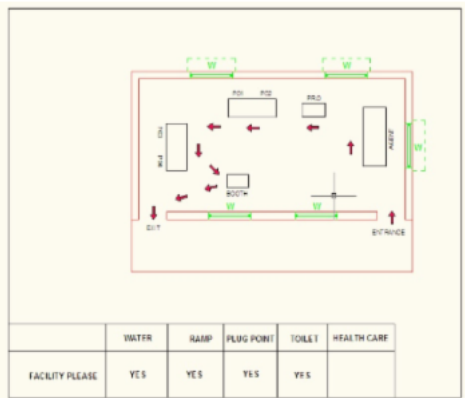

নির্বাচক নিবন্ধন আধিকারিকের স্বাক্ষর

Nazri Naksha

Google Map View

Polling Station Building Front View

Polling Station Front View

Cad View

Key MAP View

1 নাম : মধুমিতা গিরি (দাস) স্বামীর নাম : পুষ্পেন্দ্র দাস বাড়ির নং : n0213 বয়স : 33 লিঙ্গ : মহিলা	WZI1633155 ফটো উপলব্ধ	2 নাম : মমতা সাহু স্বামীর নাম : স্বপন সাহু বাড়ির নং : n0046 বয়স : 30 লিঙ্গ : মহিলা	WZI1905918 ফটো উপলব্ধ	3 নাম : কিশোর কুমার দাস পিতার নাম : চন্দ্রশেখর দাস বাড়ির নং : n0046 বয়স : 55 লিঙ্গ : পুরুষ	WZI2515864 ফটো উপলব্ধ
4 নাম : আল্পনা সেনা স্বামীর নাম : বসন্ত সেনা বাড়ির নং : n0046 বয়স : 50 লিঙ্গ : মহিলা	WZI1572395 ফটো উপলব্ধ	5 নাম : মঞ্জুরী দাস স্বামীর নাম : কিশোর দাস বাড়ির নং : n0046 বয়স : 44 লিঙ্গ : মহিলা	CMF2152395 ফটো উপলব্ধ	6 নাম : মমতা খাটুয়া পিতার নাম : হিমাংশু খাটুয়া বাড়ির নং : n0222 বয়স : 42 লিঙ্গ : মহিলা	WZI2061653 ফটো উপলব্ধ
7 নাম : কাজলরানী খাটুয়া স্বামীর নাম : শুভ্রাংশু খাটুয়া বাড়ির নং : n0087 বয়স : 69 লিঙ্গ : মহিলা	WB/30/206/171066 ফটো উপলব্ধ	8 নাম : উত্তম কুমার খাটুয়া পিতার নাম : শুভ্রাংশু খাটুয়া বাড়ির নং : n0163 বয়স : 45 লিঙ্গ : পুরুষ	CMF2521433 ফটো উপলব্ধ	9 নাম : পশুপতি খাটুয়া পিতার নাম : ভীমাচরণ খাটুয়া বাড়ির নং : n0092 বয়স : 67 লিঙ্গ : পুরুষ	WB/30/206/171327 ফটো উপলব্ধ
10 নাম : কাজলরানী খাটুয়া স্বামীর নাম : পশুপতি খাটুয়া বাড়ির নং : n0092 বয়স : 64 লিঙ্গ : মহিলা	WB/30/206/171077 ফটো উপলব্ধ	11 নাম : শম্ভু খাটুয়া পিতার নাম : মনোরঞ্জন খাটুয়া বাড়ির নং : n0179 বয়স : 46 লিঙ্গ : পুরুষ	WZI0326140 ফটো উপলব্ধ	12 নাম : কেশব খাটুয়া পিতার নাম : বিষ্ণুপদ খাটুয়া বাড়ির নং : n0183 বয়স : 44 লিঙ্গ : পুরুষ	WZI0326132 ফটো উপলব্ধ
13 নাম : কৌসিক খাটুয়া পিতার নাম : কেশব খাটুয়া বাড়ির নং : nং183 বয়স : 22 লিঙ্গ : পুরুষ	WZI2745552 ফটো উপলব্ধ	14 নাম : পূর্ণচন্দ্র খাটুয়া পিতার নাম : পশুপতি খাটুয়া বাড়ির নং : এন0184 বয়স : 40 লিঙ্গ : পুরুষ	WZI0326108 ফটো উপলব্ধ	15 নাম : মহুয়া খাটুয়া স্বামীর নাম : পূর্ণ চন্দ্র খাটুয়া বাড়ির নং : এন0184 বয়স : 31 লিঙ্গ : মহিলা	WZI1682616 ফটো উপলব্ধ
16 নাম : কুম্ভা খাটুয়া স্বামীর নাম : কেশব খাটুয়া বাড়ির নং : n0185 বয়স : 41 লিঙ্গ : মহিলা	WZI0325928 ফটো উপলব্ধ	17 নাম : সীমা খাটুয়া স্বামীর নাম : গুরুপদ খাটুয়া বাড়ির নং : n0208 বয়স : 48 লিঙ্গ : মহিলা	CMF1394659 ফটো উপলব্ধ	18 নাম : নারায়নচন্দ্র খাটুয়া পিতার নাম : মণাথ খাটুয়া বাড়ির নং : n0085 বয়স : 72 লিঙ্গ : পুরুষ	WB/30/206/171580 ফটো উপলব্ধ
19 নাম : জগদীশ খাটুয়া পিতার নাম : নারায়নচন্দ্র খাটুয়া বাড়ির নং : n0085 বয়স : 46 লিঙ্গ : পুরুষ	CMF2435428 ফটো উপলব্ধ	20 নাম : গীতা খাটুয়া স্বামীর নাম : জগদীশ খাটুয়া বাড়ির নং : n0085 বয়স : 45 লিঙ্গ : মহিলা	CMF1386010 ফটো উপলব্ধ	21 নাম : রবীন্দ্র নাথ খাটুয়া পিতার নাম : নারায়ন চন্দ্র খাটুয়া বাড়ির নং : n0085 বয়স : 41 লিঙ্গ : পুরুষ	CMF2611747 ফটো উপলব্ধ
22 নাম : পূর্ণিমা খাটুয়া স্বামীর নাম : রবীন্দ্রনাথ খাটুয়া বাড়ির নং : n0085 বয়স : 41 লিঙ্গ : মহিলা	CMF2521151 ফটো উপলব্ধ	23 নাম : প্রশান্ত খাটুয়া পিতার নাম : সুধাংশু খাটুয়া বাড়ির নং : n0086 বয়স : 55 লিঙ্গ : পুরুষ	WB/30/206/171236 ফটো উপলব্ধ	24 নাম : খুকুরানী খাটুয়া স্বামীর নাম : প্রশান্ত খাটুয়া বাড়ির নং : n0086 বয়স : 35 লিঙ্গ : মহিলা	WZI1306539 ফটো উপলব্ধ
25 নাম : গৌতম খাটুয়া পিতার নাম : শুভ্রাংশু খাটুয়া বাড়ির নং : n0087 বয়স : 48 লিঙ্গ : পুরুষ	CMF2152080 ফটো উপলব্ধ	26 নাম : কুম্ভা রানী খাটুয়া স্বামীর নাম : গৌতম খাটুয়া বাড়ির নং : n0087 বয়স : 39 লিঙ্গ : মহিলা	WZI1306521 ফটো উপলব্ধ	27 নাম : তপন খাটুয়া পিতার নাম : শুভ্রাংশু খাটুয়া বাড়ির নং : n0087 বয়স : 37 লিঙ্গ : পুরুষ	WZI1572486 ফটো উপলব্ধ
28 নাম : স্বপন খাটুয়া পিতার নাম : শুভ্রাংশু খাটুয়া বাড়ির নং : n0087 বয়স : 32 লিঙ্গ : পুরুষ	WZI1572494 ফটো উপলব্ধ	29 নাম : দুলালী খাটুয়া স্বামীর নাম : পঙ্কজ কুমার খাটুয়া বাড়ির নং : n0087 বয়স : 40 লিঙ্গ : মহিলা	CMF2521177 ফটো উপলব্ধ	30 নাম : বাসুদেব খাটুয়া পিতার নাম : প্রেমাংশু খাটুয়া বাড়ির নং : n0088 বয়স : 30 লিঙ্গ : পুরুষ	WZI1795624 ফটো উপলব্ধ