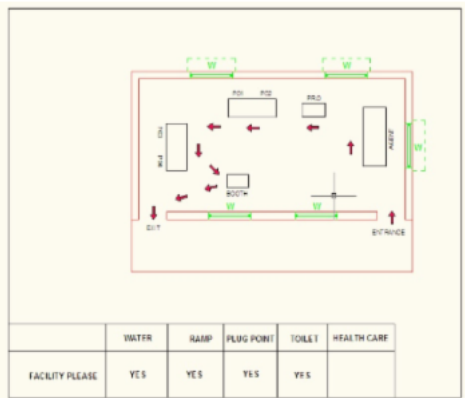

নির্বাচক নিবন্ধন আধিকারিকের স্বাক্ষর

Nazri Naksha

Google Map View

Polling Station Building Front View

Polling Station Front View

Cad View

Key MAP View

1 নাম : সুকুমার দাস পিতার নাম: রঘুনাথ বাড়ির নং : n0060 বয়স : 64 লিঙ্গ : পুরুষ ফটো উপলব্ধ	WB/30/206/180370	2 নাম : গিরিধারী দাস পিতার নাম: সুকুমার দাস বাড়ির নং : n0060 বয়স : 37 লিঙ্গ : পুরুষ ফটো উপলব্ধ	WZI1390467	3 নাম : উষা দাস স্বামীর নাম: গিরিধারী দাস বাড়ির নং : n0060 বয়স : 34 লিঙ্গ : মহিলা ফটো উপলব্ধ	WZI1390574
4 নাম : গোপাল দাস পিতার নাম: সুকুমার দাস বাড়ির নং : n0060 বয়স : 36 লিঙ্গ : পুরুষ ফটো উপলব্ধ	WZI1683069	5 নাম : তুলসী দাস স্বামীর নাম: সুকুমার বাড়ির নং : n0060 বয়স : 56 লিঙ্গ : মহিলা ফটো উপলব্ধ	WB/30/206/180371	6 নাম : জ্যোত্স্না দাস স্বামীর নাম: বংশী দাস বাড়ির নং : n0060 বয়স : 32 লিঙ্গ : মহিলা ফটো উপলব্ধ	WZI1683051
7 নাম : সীতারানী দাস স্বামীর নাম: জয়দেব দাস বাড়ির নং : n0043 বয়স : 52 লিঙ্গ : মহিলা ফটো উপলব্ধ	WB/30/206/174205	8 নাম : শুভ্রা দাস স্বামীর নাম: গোপাল দাস বাড়ির নং : n0060 বয়স : 36 লিঙ্গ : মহিলা ফটো উপলব্ধ	WZI1906494	9 নাম : গোপাল দাস পিতার নাম: জয়দেব দাস বাড়ির নং : n0043 বয়স : 33 লিঙ্গ : পুরুষ ফটো উপলব্ধ	WZI1906304
10 নাম : জয়দেব দাস পিতার নাম: ভাকুচরন দাস বাড়ির নং : n0043 বয়স : 56 লিঙ্গ : পুরুষ ফটো উপলব্ধ	WZI2255057	11 নাম : বুবুনা বেরা দাস স্বামীর নাম: গোপাল দাস বেরা বাড়ির নং : n0043 বয়স : 28 লিঙ্গ : মহিলা ফটো উপলব্ধ	WZI1986314	12 নাম : রবীন্দ্রনাথ কোটাল পিতার নাম: পরমেশ্বর কটাল বাড়ির নং : n0049 বয়স : 42 লিঙ্গ : পুরুষ ফটো উপলব্ধ	CMF2521441
13 নাম : নমিতা কটাল স্বামীর নাম: তাপস কটাল বাড়ির নং : n0049 বয়স : 40 লিঙ্গ : মহিলা ফটো উপলব্ধ	CMF2153492	14 নাম : সুখমা কটাল স্বামীর নাম: রাজু কটাল বাড়ির নং : n0049 বয়স : 28 লিঙ্গ : মহিলা ফটো উপলব্ধ	WZI2488740	15 নাম : মালতী কটাল স্বামীর নাম: লক্ষীকান্ত কটাল বাড়ির নং : n0045 বয়স : 65 লিঙ্গ : মহিলা ফটো উপলব্ধ	WZI2617876
16 নাম : শংকর কটাল পিতার নাম: লক্ষীকান্ত কটাল বাড়ির নং : n0045 বয়স : 50 লিঙ্গ : পুরুষ ফটো উপলব্ধ	WZI1146745	17 নাম : চন্দনা কটাল স্বামীর নাম: শংকর কটাল বাড়ির নং : n0045 বয়স : 43 লিঙ্গ : মহিলা ফটো উপলব্ধ	CMF1441526	18 নাম : সুরেশ কটাল পিতার নাম: তাপস কটাল বাড়ির নং : এন0049 বয়স : 23 লিঙ্গ : পুরুষ ফটো উপলব্ধ	WZI2662252
19 নাম : কমলাকান্ত কটাল পিতার নাম: শ্রীনিবাস কটাল বাড়ির নং : n0046 বয়স : 76 লিঙ্গ : পুরুষ ফটো উপলব্ধ	WZI2617678	20 নাম : চন্দনা কটাল স্বামীর নাম: শক্তি পদ কটাল বাড়ির নং : n0046 বয়স : 43 লিঙ্গ : মহিলা ফটো উপলব্ধ	CMF1387117	21 নাম : শক্তি পদ কটাল পিতার নাম: কমলা কান্ত কটাল বাড়ির নং : এন0046 বয়স : 50 লিঙ্গ : পুরুষ ফটো উপলব্ধ	WZI2702231
22 নাম : সুদীপ কটাল পিতার নাম: শক্তি পদ কটাল বাড়ির নং : এন0046 বয়স : 22 লিঙ্গ : পুরুষ ফটো উপলব্ধ	WZI2709509	23 নাম : গুরুপদ কটাল পিতার নাম: পরেশ কটাল বাড়ির নং : n0049 বয়স : 54 লিঙ্গ : পুরুষ ফটো উপলব্ধ	WZI2631190	24 নাম : পূর্ণিমা কটাল স্বামীর নাম: কমলাকান্ত কটাল বাড়ির নং : n0046 বয়স : 65 লিঙ্গ : মহিলা ফটো উপলব্ধ	WZI2617710
25 নাম : শুভেন্দু কটাল পিতার নাম: প্রকাশ কটাল বাড়ির নং : এন0048 বয়স : 23 লিঙ্গ : পুরুষ ফটো উপলব্ধ	WZI2556280	26 নাম : কৃষ্ণেন্দু কটাল পিতার নাম: শক্তিপদ কটাল বাড়ির নং : এন0046 বয়স : 24 লিঙ্গ : পুরুষ ফটো উপলব্ধ	WZI2430627	27 নাম : পূর্ণ চন্দ্র কোটাল পিতার নাম: সুবল চন্দ্র কোটাল বাড়ির নং : n0049 বয়স : 28 লিঙ্গ : পুরুষ ফটো উপলব্ধ	WZI1990894
28 নাম : তাপস কটাল মায়ের নাম: পরেশ কটাল বাড়ির নং : n0049 বয়স : 44 লিঙ্গ : পুরুষ ফটো উপলব্ধ	CMF2152890	29 নাম : মন্দিরা কটাল স্বামীর নাম: পিন্টু কটাল বাড়ির নং : n0048 বয়স : 40 লিঙ্গ : মহিলা ফটো উপলব্ধ	WZI1306778	30 নাম : দীপ্যেন্দু কোটাল পিতার নাম: প্রকাশ চন্দ্র কোটাল বাড়ির নং : n0048 বয়স : 28 লিঙ্গ : পুরুষ ফটো উপলব্ধ	WZI1990936