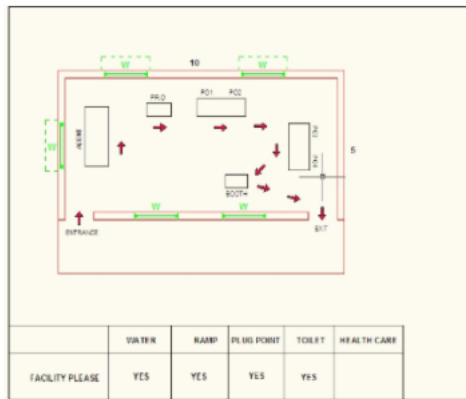

নির্বাচক নিবন্ধন আধিকারিকের স্বাক্ষর

Nazri Naksha

Google Map View

Polling Station Building Front View

Polling Station Front View

Cad View

Key MAP View

1 নাম : সেখ সাজেমন পিতার নাম: সেখ আবদুল রসিদ বাড়ির নং : n0004 বয়স : 45 লিঙ্গ : পুরুষ	CMF2153641 ফটো উপলব্ধ	2 নাম : হালেমা বিবি স্বামীর নাম: সেখ সাজেমন বাড়ির নং : n0004 বয়স : 43 লিঙ্গ : মহিলা	CMF2153658 ফটো উপলব্ধ	3 নাম : রাজিয়া বিবি স্বামীর নাম: রহিম বাড়ির নং : n0005 বয়স : 56 লিঙ্গ : মহিলা	WB/30/206/180739 ফটো উপলব্ধ
4 নাম : সেখ আব্দুল আলিম পিতার নাম: সেখ সাইদুল ইসলাম বাড়ির নং : n0005 বয়স : 47 লিঙ্গ : পুরুষ	CMF2612026 ফটো উপলব্ধ	5 নাম : সেখ আব্দুল হালিম পিতার নাম: সেখ সাইদুল ইসলাম বাড়ির নং : n0005 বয়স : 44 লিঙ্গ : পুরুষ	WZI1307065 ফটো উপলব্ধ	6 নাম : তহিদন বিবি স্বামীর নাম: সেখ আব্দুল হালিম বাড়ির নং : n0005 বয়স : 41 লিঙ্গ : মহিলা	WZI1307008 ফটো উপলব্ধ
7 নাম : আশিয়া বিবি স্বামীর নাম: সেখ সেলিম বাড়ির নং : n0006 বয়স : 48 লিঙ্গ : মহিলা	CMF2153666 ফটো উপলব্ধ	8 নাম : রাহেনা বিবি স্বামীর নাম: সেখ আব্দুল সালাম বাড়ির নং : n0007 বয়স : 35 লিঙ্গ : মহিলা	WZI1572965 ফটো উপলব্ধ	9 নাম : সেখ মেহেদী আলম পিতার নাম: সেখ রফিকুল ইসলাম বাড়ির নং : n0001 বয়স : 34 লিঙ্গ : পুরুষ	WZI1573039 ফটো উপলব্ধ
10 নাম : মুর্শিদা বিবি স্বামীর নাম: সেখ মেহেদী আলম বাড়ির নং : n0001 বয়স : 31 লিঙ্গ : মহিলা	WZI1796085 ফটো উপলব্ধ	11 নাম : সেখ মেহেবুব আলম পিতার নাম: সেখ রফিকুল ইসলাম বাড়ির নং : n0001 বয়স : 32 লিঙ্গ : পুরুষ	WZI1573047 ফটো উপলব্ধ	12 নাম : রুনা বিবি স্বামীর নাম: সেখ আলি আহমাদ বাড়ির নং : এন0006 বয়স : 28 লিঙ্গ : মহিলা	WZI2488104 ফটো উপলব্ধ
13 নাম : সেখ আব্দুল সালাম পিতার নাম: সেখ আব্দুল মতলেব বাড়ির নং : n0007 বয়স : 39 লিঙ্গ : পুরুষ	CMF2375020 ফটো উপলব্ধ	14 নাম : সেখ আব্দুল রহমান পিতার নাম: সেখ আব্দুল রহিম বাড়ির নং : n0005 বয়স : 28 লিঙ্গ : পুরুষ	WZI2103547 ফটো উপলব্ধ	15 নাম : সেখ মজাম্মেল পিতার নাম: সেখ রফিকুল বাড়ির নং : n0001 বয়স : 27 লিঙ্গ : পুরুষ	WZI2103463 ফটো উপলব্ধ
16 নাম : সেখ সামিম আক্তার পিতার নাম: সেখ মতলেব বাড়ির নং : n0050 বয়স : 36 লিঙ্গ : পুরুষ	WZI1146885 ফটো উপলব্ধ	17 নাম : ইসমেতারা বিবি স্বামীর নাম: সেখ আব্দুল মাবুদ বাড়ির নং : n0001 বয়স : 32 লিঙ্গ : মহিলা	WZI1796077 ফটো উপলব্ধ	18 নাম : মুর্শিদা খাতুন পিতার নাম: সেখ মিজানুর ইসলাম বাড়ির নং : n0050 বয়স : 29 লিঙ্গ : মহিলা	WZI1901206 ফটো উপলব্ধ
19 নাম : সেখ আলমগীর পিতার নাম: সেখ রফিকুল ইসলাম বাড়ির নং : n0001 বয়স : 29 লিঙ্গ : পুরুষ	WZI1991306 ফটো উপলব্ধ	20 নাম : সেখ আবদুল রহিম পিতার নাম: সেখ সাইদুল ইসলাম বাড়ির নং : n0005 বয়স : 58 লিঙ্গ : পুরুষ	WZI2254779 ফটো উপলব্ধ	21 নাম : আন্তরবান বিবি স্বামীর নাম: রসিদ বাড়ির নং : n0004 বয়স : 81 লিঙ্গ : মহিলা	WZI2254092 ফটো উপলব্ধ
22 নাম : সেখ আব্দুল রসিদ পিতার নাম: আমিরুদ্দিন বাড়ির নং : n0004 বয়স : 86 লিঙ্গ : পুরুষ	WZI2254084 ফটো উপলব্ধ	23 নাম : সেখ আলি আহমাদ পিতার নাম: সেখ সেলিম বাড়ির নং : n0006 বয়স : 27 লিঙ্গ : পুরুষ	WZI2103455 ফটো উপলব্ধ	24 নাম : সাহানা বিবি পিতার নাম: সেখ গুল মহম্মদ বাড়ির নং : n0007 বয়স : 53 লিঙ্গ : মহিলা	WZI2254449 ফটো উপলব্ধ
25 নাম : সেখ আবদুল মতলেব পিতার নাম: সেখ মোসলেম বাড়ির নং : n0050 বয়স : 62 লিঙ্গ : পুরুষ	CMF2523280 ফটো উপলব্ধ	26 নাম : সুজিত জানা পিতার নাম: উত্তম জানা বাড়ির নং : n0001 বয়স : 26 লিঙ্গ : পুরুষ	WZI2366706 ফটো উপলব্ধ	27 নাম : সেখ রফিকুল ইসলাম পিতার নাম: সেখ আব্দুল খালেক বাড়ির নং : n0001 বয়স : 63 লিঙ্গ : পুরুষ	WZI2624260 ফটো উপলব্ধ
28 নাম : সেখ আব্দুল মাবুদ পিতার নাম: সেখ রফিকুল ইসলাম বাড়ির নং : n0001 বয়স : 39 লিঙ্গ : পুরুষ	CMF2522100 ফটো উপলব্ধ	29 নাম : মানসুরা বিবি স্বামীর নাম: রফিকুল বাড়ির নং : n0001 বয়স : 59 লিঙ্গ : মহিলা	WZI2624252 ফটো উপলব্ধ	30 নাম : সেক আমিনুল ইসলাম পিতার নাম: সেক রফিকুল ইসলাম বাড়ির নং : n0001 বয়স : 25 লিঙ্গ : পুরুষ	WZI2366862 ফটো উপলব্ধ