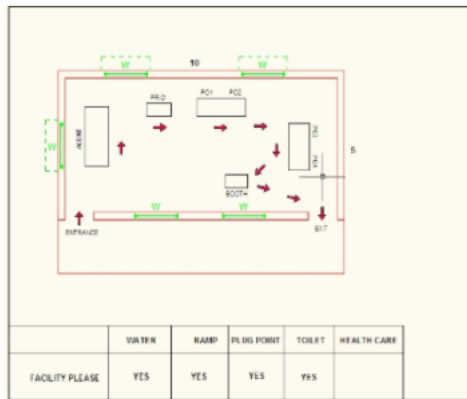

নির্বাচক নিবন্ধন আধিকারিকের স্বাক্ষর

Nazri Naksha

Google Map View

Polling Station Building Front View

Polling Station Front View

Cad View

Key MAP View

বিধানসভা নির্বাচনক্ষেত্রের নং, নাম : 210-নন্দীগ্রাম
ভাগ নং, নাম : 1-রতনপুর পূর্বপাড়া