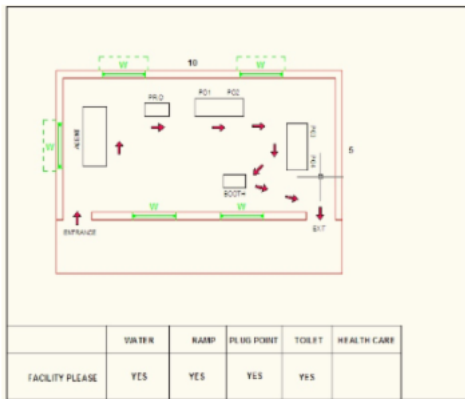

নির্বাচক নিবন্ধন আধিকারিকের স্বাক্ষর

Nazri Naksha

Google Map View

Polling Station Building Front View

Polling Station Front View

Cad View

Key MAP View

1 নাম : মোহন আচার্য্য পিতার নাম : মৃত্যুঞ্জয় আচার্য্য বাড়ির নং : এন0017 বয়স : 24 লিঙ্গ : পুরুষ	WZI2574812 ফটো উপলব্ধ	2 নাম : কবিতা মাল স্বামীর নাম : পাখি মাল বাড়ির নং : এন0001 বয়স : 39 লিঙ্গ : মহিলা	CGF2493591 ফটো উপলব্ধ	3 নাম : পূর্ণেন্দু আচার্য্য পিতার নাম : কেশব আচার্য্য বাড়ির নং : n0013 বয়স : 73 লিঙ্গ : পুরুষ	WZI2252633 ফটো উপলব্ধ
4 নাম : তপসী আচার্য্য তিয়াড়ি স্বামীর নাম : প্রতাপ আচার্য্য বাড়ির নং : n0013 বয়স : 31 লিঙ্গ : মহিলা	WZI1797042 ফটো উপলব্ধ	5 নাম : স্বস্তিকা আচার্য্য স্বামীর নাম : পূর্ণেন্দু আচার্য্য বাড়ির নং : n0013 বয়স : 67 লিঙ্গ : মহিলা	WZI2252625 ফটো উপলব্ধ	6 নাম : কৃষ্ণা পাত্র আচার্য্য স্বামীর নাম : ভোলানাথ আচার্য্য বাড়ির নং : এন0046 বয়স : 31 লিঙ্গ : মহিলা	UOR1663251 ফটো উপলব্ধ
7 নাম : মৃত্যুঞ্জয় আচার্য্য পিতার নাম : নিরঞ্জন আচার্য্য বাড়ির নং : n0017 বয়স : 64 লিঙ্গ : পুরুষ	WZI2608883 ফটো উপলব্ধ	8 নাম : রেখা আচার্য্য স্বামীর নাম : মৃত্যুঞ্জয় আচার্য্য বাড়ির নং : n0017 বয়স : 54 লিঙ্গ : মহিলা	WZI2608891 ফটো উপলব্ধ	9 নাম : বিজলী আচার্য্য স্বামীর নাম : পিন্টু কুমার আচার্য্য বাড়ির নং : n0042 বয়স : 40 লিঙ্গ : মহিলা	CMF2612901 ফটো উপলব্ধ
10 নাম : পাখি মাল পিতার নাম : কানাই মাল বাড়ির নং : এন0001 বয়স : 43 লিঙ্গ : পুরুষ	CGF2493583 ফটো উপলব্ধ	11 নাম : চন্দনা নস্কর আচার্য্য স্বামীর নাম : গৌতম আচার্য্য বাড়ির নং : n0045 বয়স : 31 লিঙ্গ : মহিলা	WZI1907542 ফটো উপলব্ধ	12 নাম : উমা পড়য়া (আচার্য্য) স্বামীর নাম : সুভাষ আচার্য্য বাড়ির নং : এন0045 বয়স : 26 লিঙ্গ : মহিলা	WZI2184265 ফটো উপলব্ধ
13 নাম : দুঃশীশ্যাম আচার্য্য পিতার নাম : কেশব আচার্য্য বাড়ির নং : n0002 বয়স : 94 লিঙ্গ : পুরুষ	WB/30/206/183211 ফটো উপলব্ধ	14 নাম : প্রতাপ আচার্য্য পিতার নাম : পূর্ণেন্দু শেখর আচার্য্য বাড়ির নং : n0013 বয়স : 39 লিঙ্গ : পুরুষ	CMF2612927 ফটো উপলব্ধ	15 নাম : সরস্বতী আচার্য্য স্বামীর নাম : মনীন্দ্র আচার্য্য বাড়ির নং : n0015 বয়স : 84 লিঙ্গ : মহিলা	WB/30/206/183011 ফটো উপলব্ধ
16 নাম : মানিক আচার্য্য মায়ের নাম : সরস্বতী আচার্য্য বাড়ির নং : n0015 বয়স : 44 লিঙ্গ : পুরুষ	CMF2156925 ফটো উপলব্ধ	17 নাম : নিবেদিতা আচার্য্য স্বামীর নাম : মানিক আচার্য্য বাড়ির নং : n0015 বয়স : 40 লিঙ্গ : মহিলা	CMF2375517 ফটো উপলব্ধ	18 নাম : মিলন আচার্য্য পিতার নাম : মৃত্যুঞ্জয় আচার্য্য বাড়ির নং : n0017 বয়স : 30 লিঙ্গ : পুরুষ	WZI1797000 ফটো উপলব্ধ
19 নাম : মিন্টু আচার্য্য পিতার নাম : শক্তিপদ আচার্য্য বাড়ির নং : n0042 বয়স : 39 লিঙ্গ : পুরুষ	WZI0347989 ফটো উপলব্ধ	20 নাম : মৌসুমী আচার্য্য স্বামীর নাম : মিন্টু আচার্য্য বাড়ির নং : n0042 বয়স : 38 লিঙ্গ : মহিলা	WZI0347997 ফটো উপলব্ধ	21 নাম : সন্টুকুমার আচার্য্য পিতার নাম : শক্তি আচার্য্য বাড়ির নং : n0042 বয়স : 50 লিঙ্গ : পুরুষ	WB/30/206/183319 ফটো উপলব্ধ
22 নাম : জয়শ্রী আচার্য্য স্বামীর নাম : সন্টু আচার্য্য বাড়ির নং : n0042 বয়স : 44 লিঙ্গ : মহিলা	CMF1868538 ফটো উপলব্ধ	23 নাম : কালীপদ আচার্য্য পিতার নাম : অধর আচার্য্য বাড়ির নং : n0045 বয়স : 57 লিঙ্গ : পুরুষ	CMF2436384 ফটো উপলব্ধ	24 নাম : প্রতিমা আচার্য্য স্বামীর নাম : কাল্টু আচার্য্য বাড়ির নং : n0045 বয়স : 44 লিঙ্গ : মহিলা	CMF1868520 ফটো উপলব্ধ
25 নাম : বিষ্ণুপদ আচার্য্য পিতার নাম : অধর আচার্য্য বাড়ির নং : n0046 বয়স : 74 লিঙ্গ : পুরুষ	CMF2156180 ফটো উপলব্ধ	26 নাম : পৌরীবালা আচার্য্য স্বামীর নাম : বিষ্ণুপদ আচার্য্য বাড়ির নং : n0046 বয়স : 68 লিঙ্গ : মহিলা	CMF2156198 ফটো উপলব্ধ	27 নাম : সোমনাথ আচার্য্য পিতার নাম : বিষ্ণুপদ আচার্য্য বাড়ির নং : n0046 বয়স : 35 লিঙ্গ : পুরুষ	WZI1307859 ফটো উপলব্ধ
28 নাম : ভোলানাথ আচার্য্য পিতার নাম : বিষ্ণুপদ আচার্য্য বাড়ির নং : n0046 বয়স : 32 লিঙ্গ : পুরুষ	WZI1573989 ফটো উপলব্ধ	29 নাম : শঙ্কর প্রামানিক পিতার নাম : শরৎ প্রামানিক বাড়ির নং : n0046 বয়স : 41 লিঙ্গ : পুরুষ	WZI1480284 ফটো উপলব্ধ	30 নাম : চৈতালী আচার্য্য (প্রামানিক) স্বামীর নাম : শঙ্কর প্রামানিক বাড়ির নং : n0046 বয়স : 36 লিঙ্গ : মহিলা	WZI1684737 ফটো উপলব্ধ