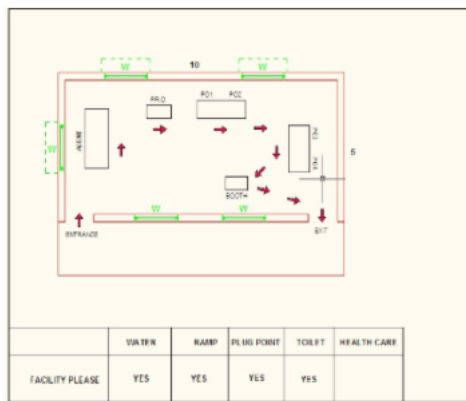

নির্বাচক নিবন্ধন আধিকারিকের স্বাক্ষর

Nazri Naksha

Google Map View

Polling Station Building Front View

Polling Station Front View

Cad View

Key MAP View

বিধানসভা নির্বাচনক্ষেত্রের নং, নাম : 210-নন্দীগ্রাম
ভাগ নং, নাম : 1-হরিপুর দক্ষিণ মিলনপাড়া