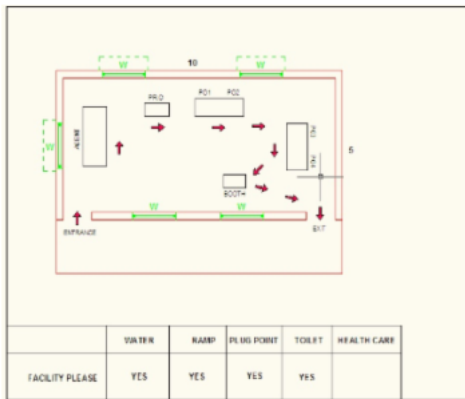

নির্বাচক নিবন্ধন আধিকারিকের স্বাক্ষর

Nazri Naksha

Google Map View

Polling Station Building Front View

Polling Station Front View

Cad View

Key MAP View

1	WZI2049724	নাম : মধুশ্রী (ভূঞা) দাস স্বামীর নাম: দীপঙ্কর দাস বাড়ির নং : n0177 বয়স : 29 লিঙ্গ : মহিলা	ফটো উপলব্ধ	2	WZI2419141	নাম : তপতী আদক স্বামীর নাম: শ্যামল আদক বাড়ির নং : n0012 বয়স : 64 লিঙ্গ : মহিলা	ফটো উপলব্ধ	3	WZI2226942	নাম : কমল আদক পিতার নাম: রাখাল চন্দ্র আদক বাড়ির নং : n0012 বয়স : 55 লিঙ্গ : পুরুষ	ফটো উপলব্ধ
4	WB/30/206/204185	নাম : বিমল আদক পিতার নাম: রাখাল আদক বাড়ির নং : n0012 বয়স : 65 লিঙ্গ : পুরুষ	ফটো উপলব্ধ	5	CMF2438976	নাম : মনিষা আদক স্বামীর নাম: বিমল আদক বাড়ির নং : n0012 বয়স : 54 লিঙ্গ : মহিলা	ফটো উপলব্ধ	6	WZI0380030	নাম : খুকু আদক স্বামীর নাম: কমল আদক বাড়ির নং : n0012 বয়স : 39 লিঙ্গ : মহিলা	ফটো উপলব্ধ
7	WZI1393131	নাম : সৈকত কুমার আদক পিতার নাম: শ্যামল আদক বাড়ির নং : n0012 বয়স : 35 লিঙ্গ : পুরুষ	ফটো উপলব্ধ	8	WZI0380055	নাম : প্রভাতী জানা স্বামীর নাম: প্রভাস জানা বাড়ির নং : n0012 বয়স : 37 লিঙ্গ : মহিলা	ফটো উপলব্ধ	9	WZI1799717	নাম : সৌভিক আদক পিতার নাম: বিমল কুমার আদক বাড়ির নং : n0012 বয়স : 30 লিঙ্গ : পুরুষ	ফটো উপলব্ধ
10	CMF2526903	নাম : শ্যামল আদক পিতার নাম: রাখাল আদক বাড়ির নং : n0012 বয়স : 64 লিঙ্গ : পুরুষ	ফটো উপলব্ধ	11	WZI2606770	নাম : সুররঞ্জন গিরি পিতার নাম: আশুতোষ গিরি বাড়ির নং : বহাদুরপুর বয়স : 23 লিঙ্গ : পুরুষ	ফটো উপলব্ধ	12	WZI2416030	নাম : প্রীতিরঞ্জন গিরি পিতার নাম: পরিতোষ গিরি বাড়ির নং : n0011 বয়স : 25 লিঙ্গ : পুরুষ	ফটো উপলব্ধ
13	WB/30/206/204275	নাম : বসুমতী গিরি স্বামীর নাম: গণেশ গিরি বাড়ির নং : n0008 বয়স : 74 লিঙ্গ : মহিলা	ফটো উপলব্ধ	14	WB/30/206/204388	নাম : সুরজীত গিরি পিতার নাম: গণেশ গিরি বাড়ির নং : n0008 বয়স : 54 লিঙ্গ : পুরুষ	ফটো উপলব্ধ	15	WB/30/206/204295	নাম : আশুতোষ গিরি পিতার নাম: বীরেন্দ্র গিরি বাড়ির নং : n0011 বয়স : 54 লিঙ্গ : পুরুষ	ফটো উপলব্ধ
16	WB/30/206/204421	নাম : অঞ্জলী গিরি স্বামীর নাম: আশুতোষ গিরি বাড়ির নং : n0011 বয়স : 51 লিঙ্গ : মহিলা	ফটো উপলব্ধ	17	CMF2164416	নাম : রনজিৎ গিরি পিতার নাম: গণেশ চন্দ্র গিরি বাড়ির নং : n0008 বয়স : 50 লিঙ্গ : পুরুষ	ফটো উপলব্ধ	18	WZI2550093	নাম : সুমন কুমার গিরি পিতার নাম: সুরজিৎ গিরি বাড়ির নং : এন0008 বয়স : 23 লিঙ্গ : পুরুষ	ফটো উপলব্ধ
19	WZI2226884	নাম : রেনুকাবালা গিরি পিতার নাম: বসন্তা পাল বাড়ির নং : n0008 বয়স : 57 লিঙ্গ : মহিলা	ফটো উপলব্ধ	20	CMF2164457	নাম : বিজয় কৃষ্ণ গিরি পিতার নাম: প্রফুল্ল গিরি বাড়ির নং : n0009 বয়স : 42 লিঙ্গ : পুরুষ	ফটো উপলব্ধ	21	WZI1309814	নাম : সোনালী রানী গিরি স্বামীর নাম: বিশুজিৎ গিরি বাড়ির নং : n0011 বয়স : 38 লিঙ্গ : মহিলা	ফটো উপলব্ধ
22	CMF2419349	নাম : রেখা মাইতি গিরি স্বামীর নাম: পরিতোষ গিরি বাড়ির নং : n0011 বয়স : 52 লিঙ্গ : মহিলা	ফটো উপলব্ধ	23	WZI1279017	নাম : বিশুজিৎ গিরি পিতার নাম: গণেশ চন্দ্র গিরি বাড়ির নং : n0011 বয়স : 46 লিঙ্গ : পুরুষ	ফটো উপলব্ধ	24	WZI1909415	নাম : অভিজিৎ গিরি পিতার নাম: কানাই গিরি বাড়ির নং : n0008 বয়স : 29 লিঙ্গ : পুরুষ	ফটো উপলব্ধ
25	CMF1394758	নাম : সুন্দা গিরি স্বামীর নাম: সুরজিত গিরি বাড়ির নং : n0008 বয়স : 46 লিঙ্গ : মহিলা	ফটো উপলব্ধ	26	WZI1309863	নাম : অর্চনা গিরি স্বামীর নাম: বসন্ত কুমার গিরি বাড়ির নং : n0009 বয়স : 37 লিঙ্গ : মহিলা	ফটো উপলব্ধ	27	CMF2526937	নাম : বন্দনা গিরি স্বামীর নাম: নিতাই গিরি বাড়ির নং : n0009 বয়স : 48 লিঙ্গ : মহিলা	ফটো উপলব্ধ
28	CMF1442466	নাম : শান্তি গিরি পিতার নাম: অজিত ভূনিআ বাড়ির নং : n0008 বয়স : 45 লিঙ্গ : মহিলা	ফটো উপলব্ধ	29	WZI2226785	নাম : লক্ষ্মী গিরি স্বামীর নাম: প্রফুল্ল গিরি বাড়ির নং : n0009 বয়স : 66 লিঙ্গ : মহিলা	ফটো উপলব্ধ	30	WZI1799782	নাম : সূর্ণনা গিরি পিতার নাম: সুরজিৎ গিরি বাড়ির নং : n0008 বয়স : 30 লিঙ্গ : মহিলা	ফটো উপলব্ধ