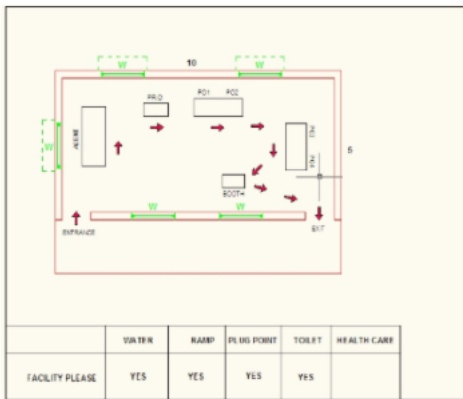

নির্বাচক নিবন্ধন আধিকারিকের স্বাক্ষর

Nazri Naksha

Google Map View

Polling Station Building Front View

Polling Station Front View

Cad View

Key MAP View

বিধানসভা নির্বাচনক্ষেত্রের নং, নাম : 210-নন্দীগ্রাম
ভাগ নং, নাম : 1-বনশ্রীগৌরী পূর্ব পাড়া