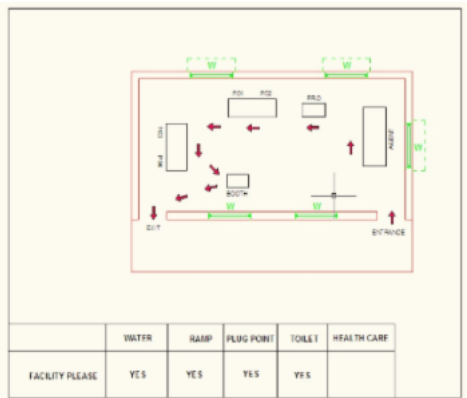

নির্বাচক নিবন্ধন আধিকারিকের স্বাক্ষর

Nazri Naksha

Google Map View

Polling Station Building Front View

Polling Station Front View

Cad View

Key MAP View

1 নাম : নাজমা বিবি স্বামীর নাম: কাসেম বাড়ির নং : n0007 বয়স : 44 লিঙ্গ : মহিলা	CMF2528271 ফটো উপলব্ধ	2 নাম : নারগিস পারভিন স্বামীর নাম: সেখ আব্দুল হাই বাড়ির নং : n0011 বয়স : 35 লিঙ্গ : মহিলা	WZI1800838 ফটো উপলব্ধ	3 নাম : মোয়াজ খাঁন পিতার নাম: মিজানুর রহমান খাঁন বাড়ির নং : n0025 বয়স : 35 লিঙ্গ : পুরুষ	WZI1310655 ফটো উপলব্ধ
4 নাম : সেখ আসিফ আলি পিতার নাম: সেখ আব্দুল মাবুদ বাড়ির নং : n0035 বয়স : 30 লিঙ্গ : পুরুষ	WZI1800820 ফটো উপলব্ধ	5 নাম : নাজমা আক্তার পিতার নাম: সেখ ইউনুস আলি বাড়ির নং : n0037 বয়স : 33 লিঙ্গ : মহিলা	WZI1577360 ফটো উপলব্ধ	6 নাম : সেখ রমজান পিতার নাম: সেখ আনোয়ার আলি বাড়ির নং : n0042 বয়স : 42 লিঙ্গ : পুরুষ	WZI1800762 ফটো উপলব্ধ
7 নাম : সেখ সাবির আলি পিতার নাম: সেখ আনোয়ার আলি বাড়ির নং : n0042 বয়স : 31 লিঙ্গ : পুরুষ	WZI1689355 ফটো উপলব্ধ	8 নাম : আলমিন খাঁন পিতার নাম: আলী হাসান খান বাড়ির নং : n0051 বয়স : 41 লিঙ্গ : পুরুষ	CMF2377315 ফটো উপলব্ধ	9 নাম : সুলতানা খাতুন স্বামীর নাম: আলামিন খাঁন বাড়ির নং : n0051 বয়স : 37 লিঙ্গ : মহিলা	WZI1393990 ফটো উপলব্ধ
E 10 নাম : মোসাম্মত নুরুন নেছা স্বামীর নাম: সেখ সাইফুদ্দিন বাড়ির নং : n0065 বয়স : 58 লিঙ্গ : মহিলা	WZI1483312 ফটো উপলব্ধ	11 নাম : সেখ সামিম আলি পিতার নাম: সেখ সহিদুল্লাহ বাড়ির নং : n0016 বয়স : 30 লিঙ্গ : পুরুষ	WZI1800721 ফটো উপলব্ধ	12 নাম : সেখ ইয়াকুল পিতার নাম: সেখ মহিনুদ্দিন বাড়ির নং : n0001 বয়স : 39 লিঙ্গ : পুরুষ	CMF2616597 ফটো উপলব্ধ
13 নাম : সুফিয়া খাতুন অন্যান্য: করিম বাড়ির নং : n0002 বয়স : 70 লিঙ্গ : মহিলা	WB/30/206/207767 ফটো উপলব্ধ	14 নাম : ফাতেহার খাতুন স্বামীর নাম: সেখ আসিফ আলি বাড়ির নং : n0035 বয়স : 27 লিঙ্গ : মহিলা	WZI2077204 ফটো উপলব্ধ	15 নাম : সেখ নইমুদ্দিন পিতার নাম: সেখ সাইফুদ্দিন বাড়ির নং : n0065 বয়স : 29 লিঙ্গ : পুরুষ	WZI1910132 ফটো উপলব্ধ
16 নাম : সুনিয়ারা খাতুন পিতার নাম: সৈয়দ আকসার আলি বাড়ির নং : n0060 বয়স : 30 লিঙ্গ : মহিলা	WZI1994326 ফটো উপলব্ধ	17 নাম : সাহিনা খাতুন স্বামীর নাম: মোয়াজ খাঁন বাড়ির নং : n0025 বয়স : 28 লিঙ্গ : মহিলা	WZI1994607 ফটো উপলব্ধ	18 নাম : খাদিমুল ইসলাম খাঁন পিতার নাম: আব্দুল কায়ুম খাঁন বাড়ির নং : n0005 বয়স : 40 লিঙ্গ : পুরুষ	CMF2528206 ফটো উপলব্ধ
19 নাম : মারুফা খাতুন স্বামীর নাম: আজহার আলি খান বাড়ির নং : n0235 বয়স : 32 লিঙ্গ : মহিলা	WZI1739200 ফটো উপলব্ধ	20 নাম : সান্তনা পারভিন পিতার নাম: সেখ সাইফুদ্দিন বাড়ির নং : এন0065 বয়স : 26 লিঙ্গ : মহিলা	WZI2166957 ফটো উপলব্ধ	21 নাম : সেখ সাবির আলি পিতার নাম: সেখ সহিদুল্লাহ বাড়ির নং : n0016 বয়স : 35 লিঙ্গ : পুরুষ	WZI1310648 ফটো উপলব্ধ
22 নাম : সৈয়দ আকসার আলি পিতার নাম: সৈয়দ মজাহার আলি বাড়ির নং : n0060 বয়স : 55 লিঙ্গ : পুরুষ	CMF2440154 ফটো উপলব্ধ	23 নাম : সেখ আব্দুল হাই পিতার নাম: সেখ আব্দুল্লা বাড়ির নং : n0013 বয়স : 45 লিঙ্গ : পুরুষ	CMF1395201 ফটো উপলব্ধ	24 নাম : সেখ এহসান আলি পিতার নাম: সেখ ইউনুস আলি বাড়ির নং : n0037 বয়স : 32 লিঙ্গ : পুরুষ	WZI1577352 ফটো উপলব্ধ
25 নাম : সেখ সহিদুল্লাহ পিতার নাম: সেখ আবুল খয়ের বাড়ির নং : n0016 বয়স : 61 লিঙ্গ : পুরুষ	WZI2225712 ফটো উপলব্ধ	26 নাম : সকিলা আখতার স্বামীর নাম: সেখ ইউনুস আলি বাড়ির নং : n0038 বয়স : 56 লিঙ্গ : মহিলা	WZI2250694 ফটো উপলব্ধ	27 নাম : আরবি ইয়াসমিন স্বামীর নাম: খাদিমুল ইসলাম খাঁন বাড়ির নং : n0005 বয়স : 34 লিঙ্গ : মহিলা	WZI1994573 ফটো উপলব্ধ
28 নাম : সেখ আব্দুল্লাহ পিতার নাম: সেখ আবুল খয়ের বাড়ির নং : n0011 বয়স : 72 লিঙ্গ : পুরুষ	WZI2226165 ফটো উপলব্ধ	29 নাম : মিজানুর রহমান খাঁন পিতার নাম: আবদুর রহমান খাঁন বাড়ির নং : n0025 বয়স : 75 লিঙ্গ : পুরুষ	WZI2225696 ফটো উপলব্ধ	30 নাম : সাইরুন নেছা স্বামীর নাম: সানিউল্লাহ সেখ বাড়ির নং : n0015 বয়স : 61 লিঙ্গ : মহিলা	WZI2226025 ফটো উপলব্ধ