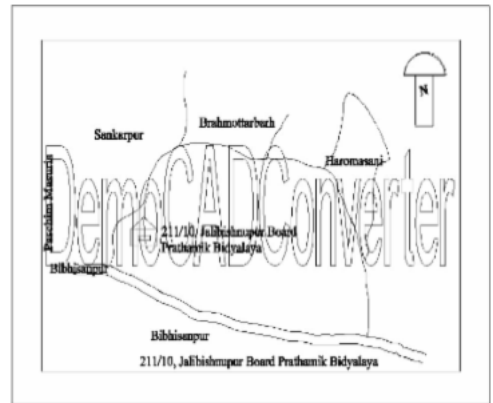

নির্বাচক নিবন্ধন আধিকারিকের স্বাক্ষর

Nazri Naksha

Google Map View

Polling Station Building Front View

Polling Station Front View

Cad View

Key MAP View

বিধানসভা নির্বাচনক্ষেত্রের নং, নাম : 211-চণ্ডীপুর
ভাগ নং, নাম : 1-হাড়মসানী(সম্পূর্ণ),মৌজা - হাড়মসানী