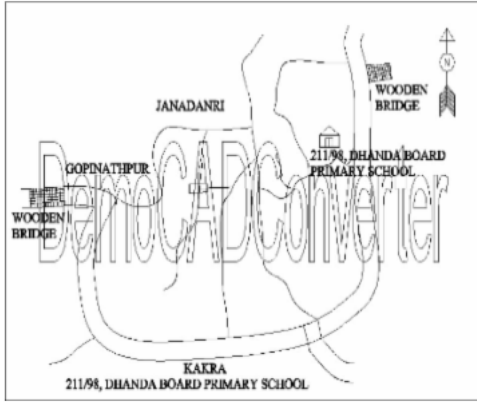

নির্বাচক নিবন্ধন আধিকারিকের স্বাক্ষর

Nazri Naksha

Google Map View

Polling Station Building Front View

Polling Station Front View

Cad View

Key MAP View

বিধানসভা নির্বাচনক্ষেত্রের নং, নাম : 211-চণ্ডীপুর
ভাগ নং, নাম : 1-ধান্দা (সম্পূর্ণ),মৌজা-ধান্দা,জে এল নং-৯৪