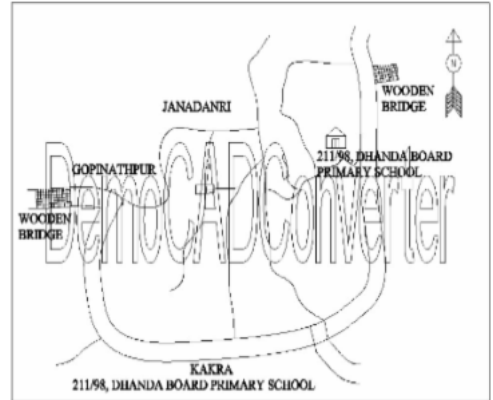

নির্বাচক নিবন্ধন আধিকারিকের স্বাক্ষর

Nazri Naksha

Google Map View

Polling Station Building Front View

Polling Station Front View

Cad View

Key MAP View

বিধানসভা নির্বাচনক্ষেত্রের নং, নাম : 211-চণ্ডীপুর
ভাগ নং, নাম : 1-ধান্দা (সম্পূর্ণ),মৌজা-ধান্দা,জে এল নং-৯৪