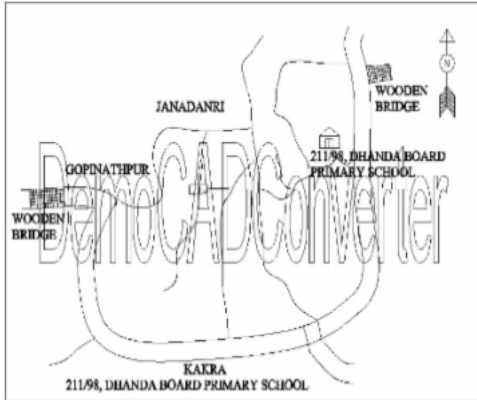

নির্বাচক নিবন্ধন আধিকারিকের স্বাক্ষর

Nazri Naksha

Google Map View

Polling Station Building Front View

Polling Station Front View

Cad View

Key MAP View

বিধানসভা নির্বাচনক্ষেত্রের নং, নাম : 211-চণ্ডীপুর
ভাগ নং, নাম : 1-ধান্দা (সম্পূর্ণ),মৌজা-ধান্দা,জে এল নং-৯৪