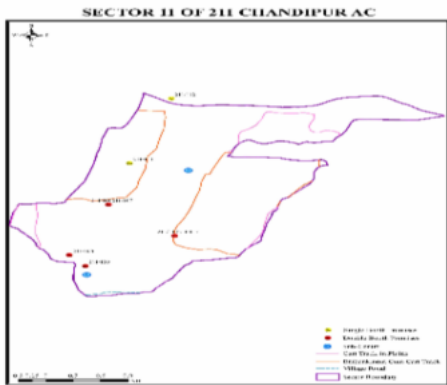

নির্বাচক নিবন্ধন আধিকারিকের স্বাক্ষর

Nazri Naksha

Google Map View

Polling Station Building Front View

Polling Station Front View

Cad View

Key MAP View

বিধানসভা নির্বাচনক্ষেত্রের নং, নাম : 211-চণ্ডীপুর  
ভাগ নং, নাম : 1-নারানদাঁড়ি পশ্চিমপাড়া