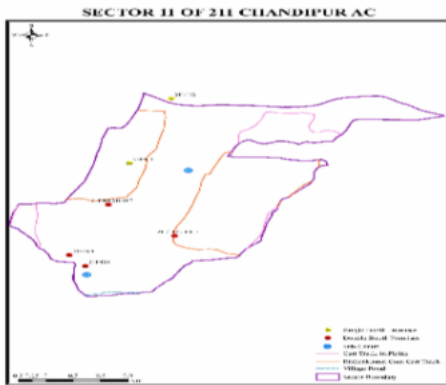

Cad View

Key MAP View