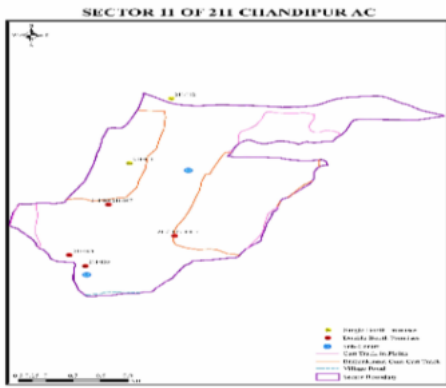

নির্বাচক নিবন্ধন আধিকারিকের স্বাক্ষর

Nazri Naksha

Google Map View

Polling Station Building Front View

Polling Station Front View

Cad View

Key MAP View

বিধানসভা নির্বাচনক্ষেত্রের নং, নাম : 211-চণ্ডীপুর  
ভাগ নং, নাম : 1-নারানদাঁড়ি পূর্ব পাড়া