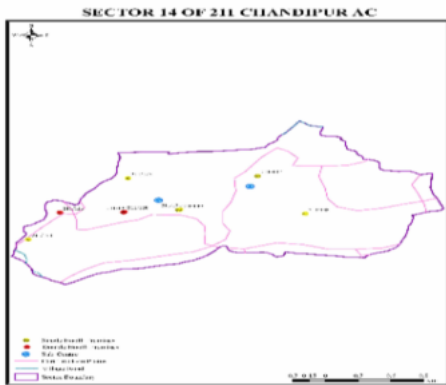

নির্বাচক নিবন্ধন আধিকারিকের স্বাক্ষর

Nazri Naksha

Google Map View

Polling Station Building Front View

Polling Station Front View

Cad View

Key MAP View

বিধানসভা নির্বাচনক্ষেত্রের নং, নাম : 211-চণ্ডীপুর
ভাগ নং, নাম : 1-চকপুরলিয়া (উত্তর)