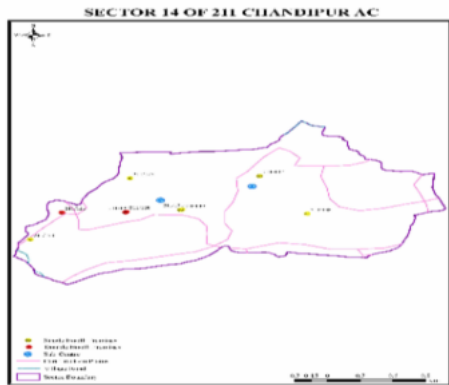

নির্বাচক নিবন্ধন আধিকারিকের স্বাক্ষর

Nazri Naksha

Google Map View

Polling Station Building Front View

Polling Station Front View

Cad View

Key MAP View

বিধানসভা নির্বাচনক্ষেত্রের নং, নাম : 211-চণ্ডীপুর
ভাগ নং, নাম : 1-কোড়খালি পশ্চিমপাড়া