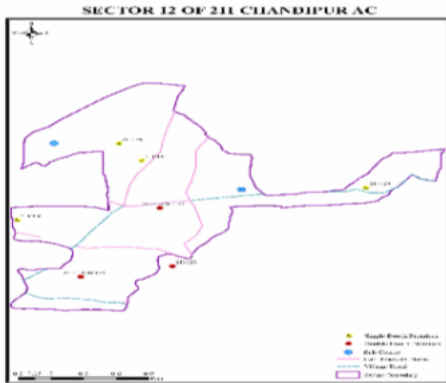

নির্বাচক নিবন্ধন আধিকারিকের স্বাক্ষর

Nazri Naksha

Google Map View

Polling Station Building Front View

Polling Station Front View

Cad View

Key MAP View

বিধানসভা নির্বাচনক্ষেত্রের নং, নাম : 211-চণ্ডীপুর
ভাগ নং, নাম : 1-কোটবাড় পশ্চিম ব্রাহ্মন ও মাহিষ্যপাড়া