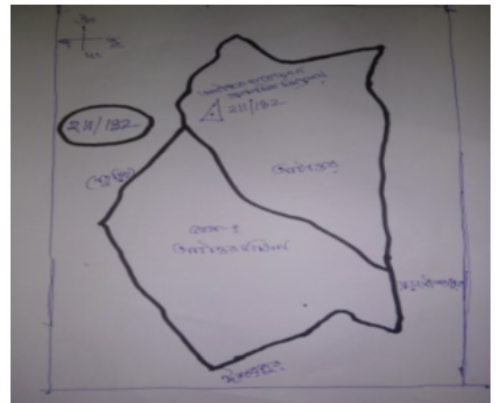

নির্বাচক নিবন্ধন আধিকারিকের স্বাক্ষর

Nazri Naksha

Google Map View

Polling Station Building Front View

Polling Station Front View

Cad View

Key MAP View

বিধানসভা নির্বাচনক্ষেত্রের নং, নাম : 211-চণ্ডীপুর  
ভাগ নং, নাম : 1-আটাস্তর দক্ষিণ, দক্ষিণ পাড়া