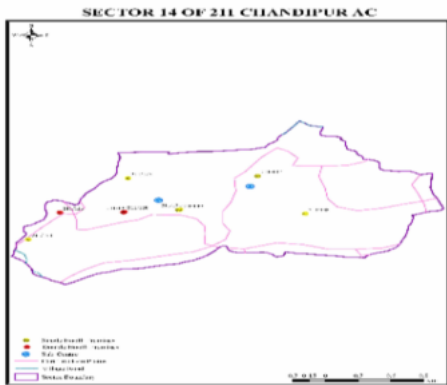

নির্বাচক নিবন্ধন আধিকারিকের স্বাক্ষর

Nazri Naksha

Google Map View

Polling Station Building Front View

Polling Station Front View

Cad View

Key MAP View

বিধানসভা নির্বাচনক্ষেত্রের নং, নাম : 211-চণ্ডীপুর  
ভাগ নং, নাম : 1-আটাস্তর দক্ষিণ, দক্ষিণ পাড়া