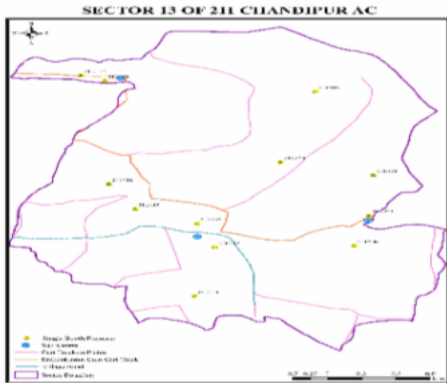

নির্বাচক নিবন্ধন আধিকারিকের স্বাক্ষর

Nazri Naksha

Google Map View

Polling Station Building Front View

Polling Station Front View

Cad View

Key MAP View

1 নাম : আলোয়া মল্লিক স্বামীর নাম: রফিকুদ্দিন মল্লিক বাড়ির নং : n0046 বয়স : 61 লিঙ্গ : মহিলা	CGF2502326 ফটো উপলব্ধ	2 নাম : মৌসুমী পড়য়া পিতার নাম: শিবশংকর পড়য়া বাড়ির নং : n0051 বয়স : 31 লিঙ্গ : মহিলা	ZXL1855428 ফটো উপলব্ধ	3 নাম : গৌরী মণ্ডল স্বামীর নাম: গৌতম মণ্ডল বাড়ির নং : n0089 বয়স : 39 লিঙ্গ : মহিলা	CGF2590560 ফটো উপলব্ধ
4 নাম : দেবব্রত মণ্ডল পিতার নাম: কালিপদ মণ্ডল বাড়ির নং : 0089 বয়স : 29 লিঙ্গ : পুরুষ	ZXL1772383 ফটো উপলব্ধ	5 নাম : শুভেন্দু মণ্ডল পিতার নাম: পিতাম্বর মণ্ডল বাড়ির নং : n0089 বয়স : 63 লিঙ্গ : পুরুষ	CGF2259661 ফটো উপলব্ধ	6 নাম : শিবানী মণ্ডল স্বামীর নাম: শুভেন্দু মণ্ডল বাড়ির নং : n0089 বয়স : 53 লিঙ্গ : মহিলা	WB/30/207/339717 ফটো উপলব্ধ
7 নাম : কালিপদ মণ্ডল পিতার নাম: পিতাম্বর মণ্ডল বাড়ির নং : n0089 বয়স : 60 লিঙ্গ : পুরুষ	WB/30/207/339900 ফটো উপলব্ধ	8 নাম : সত্যভামা মণ্ডল স্বামীর নাম: কালিপদ মণ্ডল বাড়ির নং : n0089 বয়স : 55 লিঙ্গ : মহিলা	WB/30/207/339306 ফটো উপলব্ধ	9 নাম : নিতাই মণ্ডল পিতার নাম: শুভেন্দু মণ্ডল বাড়ির নং : n0089 বয়স : 31 লিঙ্গ : পুরুষ	ZXL1691641 ফটো উপলব্ধ
10 নাম : সুব্রত মণ্ডল পিতার নাম: কালীপদ মণ্ডল বাড়ির নং : n0089 বয়স : 31 লিঙ্গ : পুরুষ	ZXL1607852 ফটো উপলব্ধ	11 নাম : গৌতম মণ্ডল পিতার নাম: অরবিন্দ মণ্ডল বাড়ির নং : n0089 বয়স : 41 লিঙ্গ : পুরুষ	CGF2590552 ফটো উপলব্ধ	12 নাম : অরবিন্দ মণ্ডল পিতার নাম: পিতাম্বর মণ্ডল বাড়ির নং : n0089 বয়স : 75 লিঙ্গ : পুরুষ	ZXL2182475 ফটো উপলব্ধ
13 নাম : বাণিমাল্য মণ্ডল স্বামীর নাম: অরবিন্দ মণ্ডল বাড়ির নং : n0089 বয়স : 65 লিঙ্গ : মহিলা	ZXL2182343 ফটো উপলব্ধ	14 নাম : গৌরহরি মণ্ডল পিতার নাম: শুভেন্দু মণ্ডল বাড়ির নং : এন0089 বয়স : 25 লিঙ্গ : পুরুষ	ZXL2307924 ফটো উপলব্ধ	15 নাম : অনুলেখা দাস মণ্ডল স্বামীর নাম: দেবব্রত মণ্ডল বাড়ির নং : বুরুন্দা বয়স : 24 লিঙ্গ : মহিলা	ZXL2594877 ফটো উপলব্ধ
16 নাম : সুস্মিতা কান্ডাল মণ্ডল স্বামীর নাম: সুব্রত মণ্ডল বাড়ির নং : এন0089 বয়স : 23 লিঙ্গ : মহিলা	ZXL2399277 ফটো উপলব্ধ	17 নাম : রেখা মহাতাল বাড়ই স্বামীর নাম: অসিত বাড়ই বাড়ির নং : এন0055 বয়স : 26 লিঙ্গ : মহিলা	ZXL2308054 ফটো উপলব্ধ	18 নাম : সন্তোষ বাড়ই পিতার নাম: বসন্ত বাড়ই বাড়ির নং : n0055 বয়স : 73 লিঙ্গ : পুরুষ	ZXL2188688 ফটো উপলব্ধ
19 নাম : ভবানী বাড়ই স্বামীর নাম: সন্তোষ বাড়ই বাড়ির নং : n0055 বয়স : 65 লিঙ্গ : মহিলা	ZXL2188670 ফটো উপলব্ধ	20 নাম : বর্ষা রানি বাড়ই স্বামীর নাম: বলাই চন্দ্র বাড়ই বাড়ির নং : n0055 বয়স : 55 লিঙ্গ : মহিলা	ZXL2182822 ফটো উপলব্ধ	21 নাম : প্রিয়ান্বিতা বাড়ই স্বামীর নাম: অসীম কুমার বাড়ই বাড়ির নং : n0055 বয়স : 30 লিঙ্গ : মহিলা	ZXL1691716 ফটো উপলব্ধ
22 নাম : বলাই চন্দ্র বাড়ই পিতার নাম: বসন্ত বাড়ই বাড়ির নং : n0055 বয়স : 61 লিঙ্গ : পুরুষ	ZXL2182863 ফটো উপলব্ধ	23 নাম : অমলকুমার বাড়ই পিতার নাম: সন্তোষ বাড়ই বাড়ির নং : n0055 বয়স : 44 লিঙ্গ : পুরুষ	CGF2259588 ফটো উপলব্ধ	24 নাম : অসিত বাড়ই পিতার নাম: সন্তোষ বাড়ই বাড়ির নং : n0055 বয়স : 36 লিঙ্গ : মহিলা	ZXL1202951 ফটো উপলব্ধ
25 নাম : অসীম কুমার বাড়ই পিতার নাম: সন্তোষ বাড়ই বাড়ির নং : n0055 বয়স : 36 লিঙ্গ : পুরুষ	ZXL1202944 ফটো উপলব্ধ	26 নাম : সুদীপ্ত কুমার মণ্ডল পিতার নাম: দিলীপ কুমার মণ্ডল বাড়ির নং : n0071 বয়স : 40 লিঙ্গ : পুরুষ	CGF2381689 ফটো উপলব্ধ	27 নাম : মনি বর্মন (মণ্ডল) স্বামীর নাম: সুদীপ্ত কুমার মণ্ডল বাড়ির নং : n0071 বয়স : 33 লিঙ্গ : মহিলা	ZXL1482157 ফটো উপলব্ধ
28 নাম : নিমাই মণ্ডল পিতার নাম: বিদ্যাধর মণ্ডল বাড়ির নং : n0092 বয়স : 40 লিঙ্গ : পুরুষ	ZXL0557728 ফটো উপলব্ধ	29 নাম : জয়দেব মণ্ডল পিতার নাম: বিদ্যাধর মণ্ডল বাড়ির নং : n0092 বয়স : 60 লিঙ্গ : পুরুষ	ZXL2182434 ফটো উপলব্ধ	30 নাম : ছায়ারানী মণ্ডল স্বামীর নাম: দিলীপ মণ্ডল বাড়ির নং : n0071 বয়স : 59 লিঙ্গ : মহিলা	ZXL2182368 ফটো উপলব্ধ