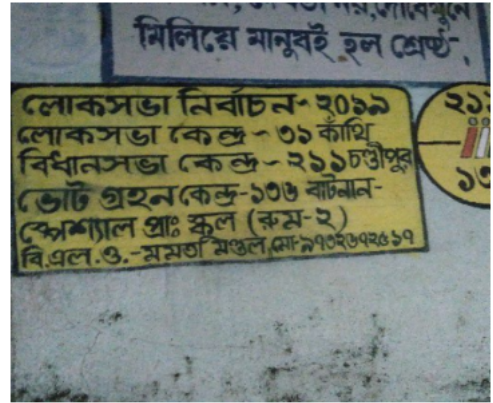

নির্বাচক নিবন্ধন আধিকারিকের স্বাক্ষর

Nazri Naksha

Google Map View

Polling Station Building Front View

Polling Station Front View

Cad View

Key MAP View

1 নাম : তাজমেরা বিবি স্বামীর নাম: সেক সেইদুল বাড়ির নং : এন00125 বয়স : 35 লিঙ্গ : মহিলা	ZXL1200088 ফটো উপলব্ধ	2 নাম : সায়রা বেগম স্বামীর নাম: সেক আব্দুল খালেক বাড়ির নং : n0142 বয়স : 66 লিঙ্গ : মহিলা	ZXL1115153 ফটো উপলব্ধ	3 নাম : সেক আয়ুব পিতার নাম: সেক আকবর বাড়ির নং : n0143 বয়স : 52 লিঙ্গ : পুরুষ	WB/30/207/300437 ফটো উপলব্ধ
4 নাম : হালিমা বিবি স্বামীর নাম: সেক আলি খান বাড়ির নং : n0166 বয়স : 36 লিঙ্গ : মহিলা	ZXL1249705 ফটো উপলব্ধ	5 নাম : মনজা বিবি স্বামীর নাম: কাবিল আলি খান বাড়ির নং : n0170 বয়স : 39 লিঙ্গ : মহিলা	ZXL0562553 ফটো উপলব্ধ	6 নাম : সেক বাবুল পিতার নাম: সেক সেইদুল বাড়ির নং : n0172 বয়স : 35 লিঙ্গ : পুরুষ	ZXL1304625 ফটো উপলব্ধ
7 নাম : অপর্ণা মাইতি পিতার নাম: সচিন পট্টনায়ক বাড়ির নং : এন0037 বয়স : 22 লিঙ্গ : মহিলা	ZXL2441947 ফটো উপলব্ধ	8 নাম : সামিমা বিবি স্বামীর নাম: সেক মাতাবুল বাড়ির নং : n0176 বয়স : 35 লিঙ্গ : মহিলা	ZXL1386721 ফটো উপলব্ধ	9 নাম : সেক হাসিবুল পিতার নাম: সেক সেইদুল বাড়ির নং : n0177 বয়স : 37 লিঙ্গ : পুরুষ	ZXL1386713 ফটো উপলব্ধ
10 নাম : আসোমা বিবি স্বামীর নাম: মানিক সেক বাড়ির নং : n0185 বয়স : 34 লিঙ্গ : মহিলা	ZXL1608132 ফটো উপলব্ধ	11 নাম : সাকিলা বিবি স্বামীর নাম: সেক মুক্তার বাড়ির নং : n0188 বয়স : 48 লিঙ্গ : মহিলা	CGF2261873 ফটো উপলব্ধ	12 নাম : সেক মিনাজুল পিতার নাম: সেক মর্শেদ বাড়ির নং : n0087 বয়স : 38 লিঙ্গ : পুরুষ	CGF2591147 ফটো উপলব্ধ
13 নাম : সেক আসপাক পিতার নাম: সেক মুক্তিয়ার বাড়ির নং : n0087 বয়স : 35 লিঙ্গ : পুরুষ	ZXL1608140 ফটো উপলব্ধ	14 নাম : সুবেদন বিবি স্বামীর নাম: আব্দুল বাড়ির নং : n0079 বয়স : 83 লিঙ্গ : মহিলা	CGF1547462 ফটো উপলব্ধ	15 নাম : বিলকিস বিবি স্বামীর নাম: সেক মেহেদুল বাড়ির নং : n0079 বয়স : 37 লিঙ্গ : মহিলা	ZXL1386960 ফটো উপলব্ধ
16 নাম : সেক হামিদুল পিতার নাম: সেক আব্দুল বাড়ির নং : n0079 বয়স : 40 লিঙ্গ : পুরুষ	CGF2502672 ফটো উপলব্ধ	17 নাম : আজমিরা বিবি স্বামীর নাম: সেক হামিদুল বাড়ির নং : n0079 বয়স : 38 লিঙ্গ : মহিলা	CGF2591014 ফটো উপলব্ধ	18 নাম : রূপসানা বিবি স্বামীর নাম: সেক সেইরুদ্দিন বাড়ির নং : n0080 বয়স : 51 লিঙ্গ : মহিলা	CGF1547223 ফটো উপলব্ধ
19 নাম : নুরজান বেগম স্বামীর নাম: মলাবজ্র বাড়ির নং : n0082 বয়স : 93 লিঙ্গ : মহিলা	WB/30/207/345235 ফটো উপলব্ধ	20 নাম : সেক আলাউদ্দিন পিতার নাম: কাসেদ বাড়ির নং : n0085 বয়স : 63 লিঙ্গ : পুরুষ	CGF1546654 ফটো উপলব্ধ	21 নাম : সেক রাজেশ পিতার নাম: সেক আলাউদ্দিন বাড়ির নং : n0085 বয়স : 36 লিঙ্গ : পুরুষ	ZXL1304906 ফটো উপলব্ধ
22 নাম : হুসনেয়ারা বিবি স্বামীর নাম: সেক রাজেশ বাড়ির নং : n0085 বয়স : 31 লিঙ্গ : মহিলা	ZXL1608389 ফটো উপলব্ধ	23 নাম : সেক মুকেশ পিতার নাম: সেক আলাউদ্দিন বাড়ির নং : n0085 বয়স : 36 লিঙ্গ : পুরুষ	ZXL1386994 ফটো উপলব্ধ	24 নাম : ফুলজান বিবি স্বামীর নাম: সেক আলিউদ্দিন বাড়ির নং : n0085 বয়স : 58 লিঙ্গ : মহিলা	WB/30/207/345590 ফটো উপলব্ধ
25 নাম : সেক রাজা পিতার নাম: সেক সেক বাড়ির নং : n0085 বয়স : 35 লিঙ্গ : পুরুষ	ZXL1608066 ফটো উপলব্ধ	26 নাম : সেক এনামুল পিতার নাম: ময়সন সেক বাড়ির নং : n0085 বয়স : 36 লিঙ্গ : পুরুষ	ZXL1608074 ফটো উপলব্ধ	27 নাম : সেক সালাউদ্দিন পিতার নাম: সেক মোতি বাড়ির নং : n0086 বয়স : 63 লিঙ্গ : পুরুষ	WB/30/207/345523 ফটো উপলব্ধ
28 নাম : নসিবা বিবি স্বামীর নাম: সালাউদ্দিন বাড়ির নং : n0086 বয়স : 48 লিঙ্গ : মহিলা	ZXL2097277 ফটো উপলব্ধ	29 নাম : সুজাফর সেক পিতার নাম: সালাউদ্দিন সেক বাড়ির নং : n0086 বয়স : 35 লিঙ্গ : পুরুষ	ZXL1608157 ফটো উপলব্ধ	30 নাম : আরমিনা বিবি স্বামীর নাম: সেক জাহেদুল ইসলাম বাড়ির নং : n0087 বয়স : 30 লিঙ্গ : মহিলা	ZXL1692003 ফটো উপলব্ধ