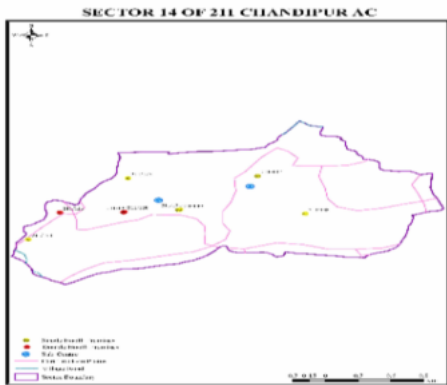

নির্বাচক নিবন্ধন আধিকারিকের স্বাক্ষর

Nazri Naksha

Google Map View

Polling Station Building Front View

Polling Station Front View

Cad View

Key MAP View

বিধানসভা নির্বাচনক্ষেত্রের নং, নাম : 211-চণ্ডীপুর
ভাগ নং, নাম : 1-আটাস্তর উত্তর পশ্চিম পাড়া