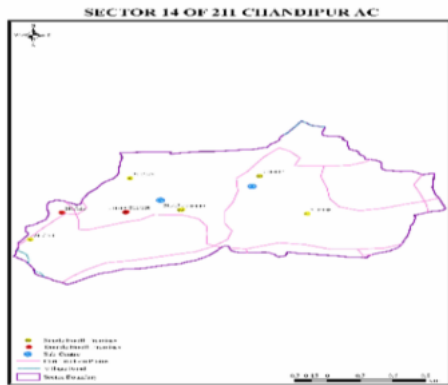

নির্বাচক নিবন্ধন আধিকারিকের স্বাক্ষর

Nazri Naksha

Google Map View

Polling Station Building Front View

Polling Station Front View

Cad View

Key MAP View

1 নাম : টুম্পা আচার্য স্বামীর নাম: উদয় শঙ্কর আচার্য বাড়ির নং : এন0124 বয়স : 27 লিঙ্গ : মহিলা	ZXL1971415 ফটো উপলব্ধ	2 নাম : শিব শংকর আচার্য পিতার নাম: জয়ন্ত আচার্য বাড়ির নং : এন0149 বয়স : 26 লিঙ্গ : পুরুষ	ZXL1970813 ফটো উপলব্ধ	3 নাম : মনিশংকর আচার্য পিতার নাম: তারাশংকর আচার্য বাড়ির নং : N0169 বয়স : 25 লিঙ্গ : পুরুষ	ZXL2239846 ফটো উপলব্ধ
4 নাম : মৌমিতা আচার্য স্বামীর নাম: শ্যামসুন্দর আচার্য বাড়ির নং : n0170 বয়স : 26 লিঙ্গ : মহিলা	ZXL1970847 ফটো উপলব্ধ	5 নাম : তুলি আচার্য স্বামীর নাম: রাধাকান্ত আচার্য বাড়ির নং : এন0104 বয়স : 28 লিঙ্গ : মহিলা	ZXL1981331 ফটো উপলব্ধ	6 নাম : পলাশ আচার্য পিতার নাম: বাটুল কুমার আচার্য বাড়ির নং : n0106 বয়স : 28 লিঙ্গ : পুরুষ	ZXL1856236 ফটো উপলব্ধ
7 নাম : লালমোহন কর পিতার নাম: শক্তিপদ কর বাড়ির নং : n0016 বয়স : 46 লিঙ্গ : পুরুষ	CGF2501245 ফটো উপলব্ধ	8 নাম : উমা কর স্বামীর নাম: লালমোহন কর বাড়ির নং : n0016 বয়স : 41 লিঙ্গ : মহিলা	CGF2589570 ফটো উপলব্ধ	9 নাম : অনিমা কর স্বামীর নাম: তাপস কর বাড়ির নং : n0016 বয়স : 46 লিঙ্গ : মহিলা	CGF2256543 ফটো উপলব্ধ
10 নাম : নির্মালা কর স্বামীর নাম: ভাগ্যধর কর বাড়ির নং : n0017 বয়স : 71 লিঙ্গ : মহিলা	WB/30/207/333076 ফটো উপলব্ধ	11 নাম : মুনাল কর পিতার নাম: ভাগ্যধর কর বাড়ির নং : n0017 বয়স : 51 লিঙ্গ : পুরুষ	WB/30/207/333093 ফটো উপলব্ধ	12 নাম : প্রতিমা কর স্বামীর নাম: মুনাল কর বাড়ির নং : n0017 বয়স : 38 লিঙ্গ : মহিলা	ZXL0543439 ফটো উপলব্ধ
13 নাম : কুনাল কুমার কর পিতার নাম: ভাগ্যধর কর বাড়ির নং : n0017 বয়স : 42 লিঙ্গ : পুরুষ	CGF2256519 ফটো উপলব্ধ	14 নাম : বিষ্ণুপদ কর পিতার নাম: বীরেন্দ্র কর বাড়ির নং : n0017 বয়স : 46 লিঙ্গ : পুরুষ	CGF1585215 ফটো উপলব্ধ	15 নাম : সুধীর কর পিতার নাম: যাদব কর বাড়ির নং : n0016 বয়স : 80 লিঙ্গ : পুরুষ	WB/30/207/333789 ফটো উপলব্ধ
16 নাম : মনোরঞ্জন কর পিতার নাম: সুধীর কর বাড়ির নং : n0016 বয়স : 54 লিঙ্গ : পুরুষ	WB/30/207/333867 ফটো উপলব্ধ	17 নাম : সবিতা কর স্বামীর নাম: মনোরঞ্জন কর বাড়ির নং : n0016 বয়স : 52 লিঙ্গ : মহিলা	CGF2256535 ফটো উপলব্ধ	18 নাম : তাপসকুমার কর পিতার নাম: সুধীর কর বাড়ির নং : n0016 বয়স : 48 লিঙ্গ : পুরুষ	CGF1549625 ফটো উপলব্ধ
19 নাম : মাধবী কর স্বামীর নাম: শক্তিপদ কর বাড়ির নং : n0016 বয়স : 65 লিঙ্গ : মহিলা	WB/30/207/333766 ফটো উপলব্ধ	20 নাম : দুলাল কুমার কর পিতার নাম: ভাগ্যধর কর বাড়ির নং : n0017 বয়স : 57 লিঙ্গ : পুরুষ	WB/30/207/333730 ফটো উপলব্ধ	21 নাম : দীপঙ্কর কর পিতার নাম: মনোরঞ্জন কর বাড়ির নং : 0016 বয়স : 30 লিঙ্গ : পুরুষ	ZXL1774280 ফটো উপলব্ধ
22 নাম : শ্যামপদ কর পিতার নাম: বীরেন্দ্র কর বাড়ির নং : N0017 বয়স : 28 লিঙ্গ : পুরুষ	ZXL1923747 ফটো উপলব্ধ	23 নাম : অশোক কুমার কর পিতার নাম: শক্তিপদ কর বাড়ির নং : 016 বয়স : 38 লিঙ্গ : পুরুষ	ZXL1483916 ফটো উপলব্ধ	24 নাম : সৌরভ কর পিতার নাম: তাপস কুমার কর বাড়ির নং : এন0016 বয়স : 27 লিঙ্গ : পুরুষ	ZXL1962570 ফটো উপলব্ধ
25 নাম : দিগ্গিরী কবি স্বামীর নাম: বীরেন্দ্র কর বাড়ির নং : n0017 বয়স : 66 লিঙ্গ : মহিলা	ZXL2186286 ফটো উপলব্ধ	26 নাম : শক্তিপদ কর পিতার নাম: যাদব কর বাড়ির নং : n0016 বয়স : 78 লিঙ্গ : পুরুষ	ZXL2186419 ফটো উপলব্ধ	27 নাম : শিপ্রা কর স্বামীর নাম: দুলাল কুমার কর বাড়ির নং : n0017 বয়স : 49 লিঙ্গ : মহিলা	WB/30/207/333077 ফটো উপলব্ধ
28 নাম : সংযুক্তা মাইতি(দাস) স্বামীর নাম: জয়দীপ মাইতি বাড়ির নং : n0015 বয়স : 45 লিঙ্গ : মহিলা	ZXL1202126 ফটো উপলব্ধ	29 নাম : কৃষ্ণপদ কর পিতার নাম: বীরেন্দ্র কর বাড়ির নং : n0017 বয়স : 32 লিঙ্গ : পুরুষ	ZXL1692581 ফটো উপলব্ধ	30 নাম : পম্পা (মাইতি) কর স্বামীর নাম: কুনাল (মাইতি) কর বাড়ির নং : n0017 বয়স : 37 লিঙ্গ : মহিলা	ZXL1303544 ফটো উপলব্ধ