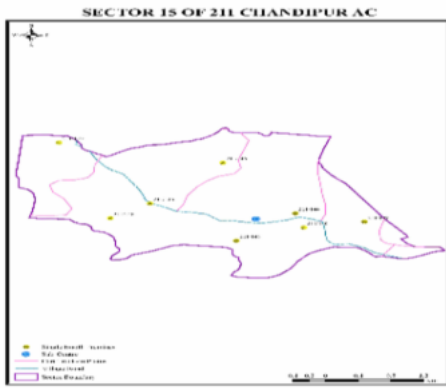

নির্বাচক নিবন্ধন আধিকারিকের স্বাক্ষর

Nazri Naksha

Google Map View

Polling Station Building Front View

Polling Station Front View

Cad View

Key MAP View

বিধানসভা নির্বাচনক্ষেত্রের নং, নাম : 211-চণ্ডীপুর  
ভাগ নং, নাম : 1-সরিপুর পূর্ব পাড়া