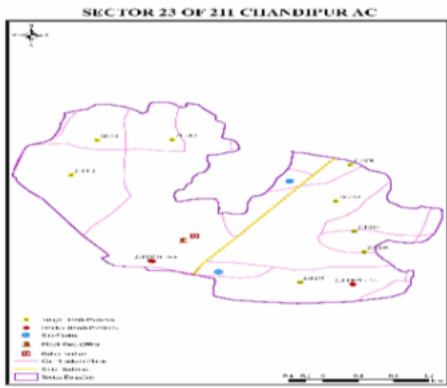

নির্বাচক নিবন্ধন আধিকারিকের স্বাক্ষর

Nazri Naksha

Google Map View

Polling Station Building Front View

Polling Station Front View

Cad View

Key MAP View

বিধানসভা নির্বাচনক্ষেত্রের নং, নাম : 211-চণ্ডীপুর  
ভাগ নং, নাম : 1-দামোদরপুর দক্ষিণ পাড়া