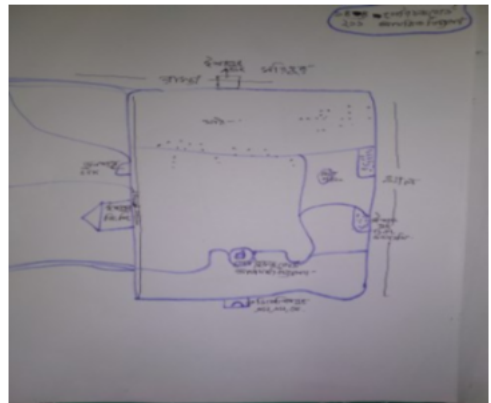

নির্বাচক নিবন্ধন আধিকারিকের স্বাক্ষর

Nazri Naksha

Google Map View

Polling Station Building Front View

Polling Station Front View

Cad View

Key MAP View

বিধানসভা নির্বাচনক্ষেত্রের নং, নাম : 211-চণ্ডীপুর
ভাগ নং, নাম : 1-গৌরচক