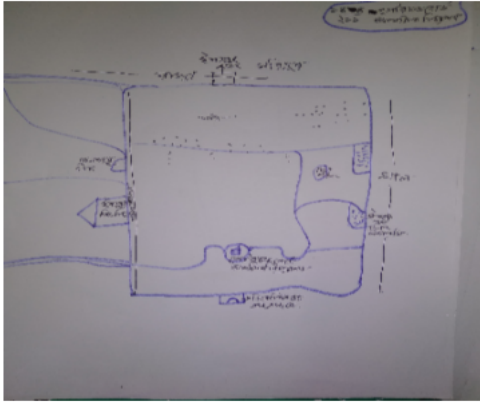

Nazri Naksha