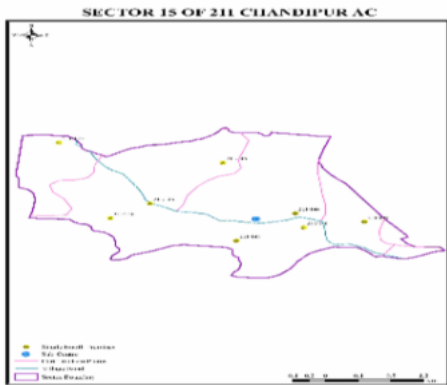

নির্বাচক নিবন্ধন আধিকারিকের স্বাক্ষর

Nazri Naksha

Google Map View

Polling Station Building Front View

Polling Station Front View

Cad View

Key MAP View

বিধানসভা নির্বাচনক্ষেত্রের নং, নাম : 211-চণ্ডীপুর
ভাগ নং, নাম : 1-গৌরচক