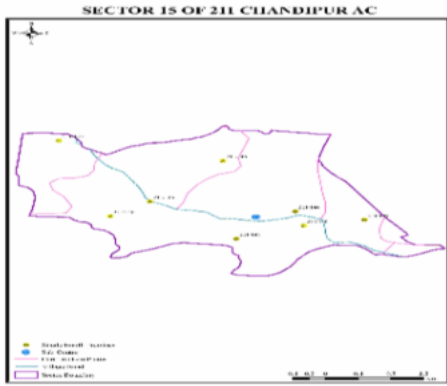

নির্বাচক নিবন্ধন আধিকারিকের স্বাক্ষর

Nazri Naksha

Google Map View

Polling Station Building Front View

Polling Station Front View

Cad View

Key MAP View

1	WB/30/207/363123	নাম : রীনা কামিলা স্বামীর নাম: পৌরহরি কামিলা বাড়ির নং : n0109 বয়স : 52 লিঙ্গ : মহিলা	ফটো উপলব্ধ	2	WB/30/207/363469	নাম : পৌরহরি কামিলা পিতার নাম: বরেন কামিলা বাড়ির নং : n0109 বয়স : 58 লিঙ্গ : পুরুষ	ফটো উপলব্ধ	3	CGF1592591	নাম : খুরানী কামিলা স্বামীর নাম: শম্ভু চরন কামিলা বাড়ির নং : n0024 বয়স : 46 লিঙ্গ : মহিলা	ফটো উপলব্ধ
4	ZXL1487669	নাম : পূর্ণিমা বেয়া(কামিলা) স্বামীর নাম: সঞ্জীব কামিলা বাড়ির নং : n0024 বয়স : 32 লিঙ্গ : মহিলা	ফটো উপলব্ধ	5	CGF2383875	নাম : সঞ্জীব কামিলা পিতার নাম: জয়দেব কামিলা বাড়ির নং : n0024 বয়স : 42 লিঙ্গ : পুরুষ	ফটো উপলব্ধ	6	ZXL1487297	নাম : দুর্গারানী সামন্ত(কামিলা) স্বামীর নাম: সঞ্জয় কামিলা বাড়ির নং : n0024 বয়স : 41 লিঙ্গ : মহিলা	ফটো উপলব্ধ
7	CGF2020667	নাম : সঞ্জয় কামিলা পিতার নাম: জয়দেব কামিলা বাড়ির নং : n0024 বয়স : 49 লিঙ্গ : পুরুষ	ফটো উপলব্ধ	8	WB/30/207/363459	নাম : শম্ভুচরন কামিলা পিতার নাম: জয়দেব কামিলা বাড়ির নং : n0024 বয়স : 55 লিঙ্গ : পুরুষ	ফটো উপলব্ধ	9	CGF2505063	নাম : মিতুন কামিলা পিতার নাম: মদন মোহন কামিলা বাড়ির নং : n0023 বয়স : 39 লিঙ্গ : পুরুষ	ফটো উপলব্ধ
10	CGF2505055	নাম : মিলন কুমার কামিলা পিতার নাম: মদন মোহন কামিলা বাড়ির নং : n0023 বয়স : 41 লিঙ্গ : পুরুষ	ফটো উপলব্ধ	11	CGF2020626	নাম : প্রশান্ত কামিলা পিতার নাম: বিজয়কৃষ্ণ কামিলা বাড়ির নং : n0023 বয়স : 48 লিঙ্গ : পুরুষ	ফটো উপলব্ধ	12	WB/30/207/363379	নাম : সরস্বতী কামিলা স্বামীর নাম: মদন কামিলা বাড়ির নং : n0023 বয়স : 62 লিঙ্গ : মহিলা	ফটো উপলব্ধ
13	WB/30/207/363380	নাম : অন্নপূর্ণা কামিলা স্বামীর নাম: মদন কামিলা বাড়ির নং : n0023 বয়স : 68 লিঙ্গ : মহিলা	ফটো উপলব্ধ	14	ZXL1487271	নাম : তুলি কামিলা পিতার নাম: শ্রীকান্ত কামিলা বাড়ির নং : n0023 বয়স : 33 লিঙ্গ : মহিলা	ফটো উপলব্ধ	15	ZXL1487289	নাম : সুনিতা ঠাড়া(কামিলা) স্বামীর নাম: শান্তনু কামিলা বাড়ির নং : n0023 বয়স : 35 লিঙ্গ : মহিলা	ফটো উপলব্ধ
16	CGF2505089	নাম : শান্তনু কামিলা পিতার নাম: শ্রীকান্ত কামিলা বাড়ির নং : n0023 বয়স : 39 লিঙ্গ : পুরুষ	ফটো উপলব্ধ	17	CGF1472992	নাম : বাসন্তী কামিলা স্বামীর নাম: শ্রীকান্ত কামিলা বাড়ির নং : n0023 বয়স : 61 লিঙ্গ : মহিলা	ফটো উপলব্ধ	18	CGF2594794	নাম : মধুসূদন কামিলা পিতার নাম: মদনমোহন কামিলা বাড়ির নং : n0023 বয়স : 38 লিঙ্গ : পুরুষ	ফটো উপলব্ধ
19	CGF2594802	নাম : মলয় কামিলা পিতার নাম: মদনমোহন কামিলা বাড়ির নং : n0023 বয়স : 38 লিঙ্গ : পুরুষ	ফটো উপলব্ধ	20	WB/30/207/363510	নাম : মদনমোহন কামিলা পিতার নাম: বিজয় কামিলা বাড়ির নং : n0023 বয়স : 73 লিঙ্গ : পুরুষ	ফটো উপলব্ধ	21	ZXL1307594	নাম : রূপালী বারিক (জানা) স্বামীর নাম: প্রতীক জানা বাড়ির নং : n0022 বয়স : 34 লিঙ্গ : মহিলা	ফটো উপলব্ধ
22	WB/30/207/363189	নাম : রবীন্দ্রনাথ কামিলা পিতার নাম: গুনাধর কামিলা বাড়ির নং : n0003 বয়স : 61 লিঙ্গ : পুরুষ	ফটো উপলব্ধ	23	WB/30/207/363120	নাম : দিপালী কামিলা স্বামীর নাম: রবীন্দ্রনাথ কামিলা বাড়ির নং : n0003 বয়স : 57 লিঙ্গ : মহিলা	ফটো উপলব্ধ	24	WB/30/207/363202	নাম : অজয় কামিলা পিতার নাম: বিনয় কামিলা বাড়ির নং : n0004 বয়স : 59 লিঙ্গ : পুরুষ	ফটো উপলব্ধ
25	CGF2020592	নাম : চন্দনারাণী কামিলা স্বামীর নাম: অজয় কামিলা বাড়ির নং : n0004 বয়স : 45 লিঙ্গ : মহিলা	ফটো উপলব্ধ	26	WB/30/207/363447	নাম : অসিত কামিলা পিতার নাম: বিনয় কামিলা বাড়ির নং : n0004 বয়স : 56 লিঙ্গ : পুরুষ	ফটো উপলব্ধ	27	WB/30/207/363446	নাম : আশা কামিলা স্বামীর নাম: অসিত কামিলা বাড়ির নং : n0004 বয়স : 51 লিঙ্গ : মহিলা	ফটো উপলব্ধ
28	CGF1592211	নাম : গুরুপদ কামিলা পিতার নাম: বিনয় কামিলা বাড়ির নং : n0004 বয়স : 44 লিঙ্গ : পুরুষ	ফটো উপলব্ধ	29	ZXL1389634	নাম : সুদর্শন কামিলা পিতার নাম: পৌরহরি কামিলা বাড়ির নং : n0109 বয়স : 33 লিঙ্গ : পুরুষ	ফটো উপলব্ধ	30	ZXL1207414	নাম : প্রতীক জানা পিতার নাম: কানাই জানা বাড়ির নং : n0022 বয়স : 39 লিঙ্গ : পুরুষ	ফটো উপলব্ধ