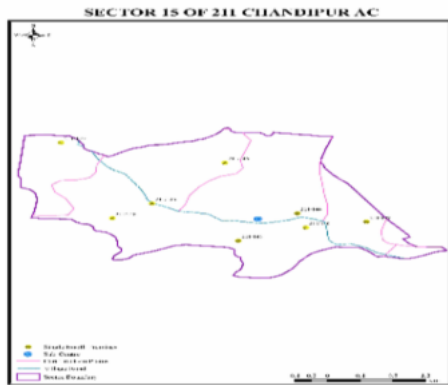

নির্বাচক তালিকা 2026 S25 পশ্চিমবঙ্গ

বিধানসভা নির্বাচনক্ষেত্রের নং, নাম ও সংরক্ষণের স্থিতি : 211 - চণ্ডীপুর (সাধারণ)		অংশ নং : 149							
বিধানসভা নির্বাচনক্ষেত্রটি যে লোকসভা নির্বাচনক্ষেত্রের / ক্ষেত্রসমূহের অন্তর্ভুক্ত তার নং, নাম ও সংরক্ষণ স্থিতি : 31 - কাঁথি (সাধারণ)									
1. সংশোধনের পূর্ণ বিবরণ									
সংশোধনের বৎসর :	2026	নির্বাচক তালিকার পরিচিতি :							
ভিত্তি তারিখ :	01-01-2026	বিশেষ নিবিড় সংশোধনী ২০২৬-এর চূড়ান্ত ভোটার তালিকা							
সংশোধনের প্রকৃতি :	বিশেষ নিবিড় সংশোধনী 2026								
প্রকাশনার তারিখ :	28-02-2026								
2. অংশ ও নির্বাচনী এলাকার পূর্ণ বিবরণ :									
অংশের ভাগ নং ও নাম :									
1-বামুনআড়া কসবা		প্রধান শহর/গ্রাম : বামুনআড়া ওয়ার্ড : থানা : চণ্ডীপুর গ্রাম পঞ্চায়েত : ঈশ্বরপুর ব্লক : চণ্ডীপুর মহকুমা : তমলুক জেলা : পূর্ব মেদিনীপুর পিন : 721659							
2-বামুনআড়া ভড়ঙ্গাবাড়									
3. ভোট গ্রহন কেন্দ্রের পূর্ণ বিবরণ :									
ভোট গ্রহন কেন্দ্রের নং, নাম :						ভোট গ্রহন কেন্দ্রের শ্রেণী :		গ্রামীণ	
149 - কসবা তিলোত্তমা প্রাথমিক বিদ্যালয়						এই অংশে সহায়ক ভোটগ্রহন কেন্দ্রের সংখ্যা		0	
ভোট গ্রহন কেন্দ্রের ঠিকানা :						:			
কসবা তিলোত্তমা প্রাথমিক বিদ্যালয়, কসবা									
4. নির্বাচকের সংখ্যা :									
প্রথম ক্রমিক নং	শেষ ক্রমিক নং	মোট সংখ্যা							
		পুরুষ	মহিলা	তৃতীয় লিঙ্গ	মোট				
1	1202	643	559	0	1202				

নির্বাচক নিবন্ধন আধিকারিকের স্বাক্ষর

Nazri Naksha

Google Map View

Polling Station Building Front View

Polling Station Front View

Cad View

Key MAP View

বিধানসভা নির্বাচনক্ষেত্রের নং, নাম : 211-চণ্ডীপুর
ভাগ নং, নাম : 1-বামুনআড়া কসবা