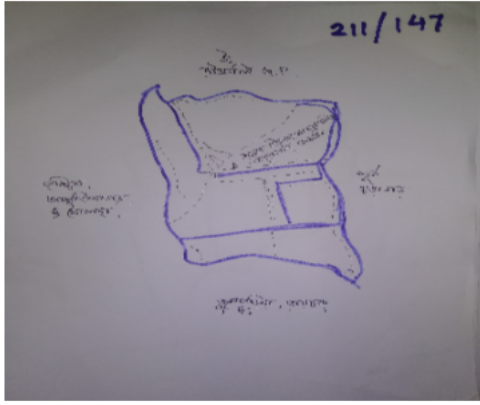

নির্বাচক তালিকা 2026 S25 পশ্চিমবঙ্গ

বিধানসভা নির্বাচনক্ষেত্রের নং, নাম ও সংরক্ষণের স্থিতি : 211 - চণ্ডীপুর (সাধারণ)		অংশ নং : 149							
বিধানসভা নির্বাচনক্ষেত্রটি যে লোকসভা নির্বাচনক্ষেত্রের / ক্ষেত্রসমূহের অন্তর্ভুক্ত তার নং, নাম ও সংরক্ষণ স্থিতি : 31 - কাঁথি (সাধারণ)									
1. সংশোধনের পূর্ণ বিবরণ									
সংশোধনের বৎসর :	2026	নির্বাচক তালিকার পরিচিতি :							
ভিত্তি তারিখ :	01-01-2026	বিশেষ নিবিড় সংশোধনী ২০২৬-এর চূড়ান্ত ভোটার তালিকা							
সংশোধনের প্রকৃতি :	বিশেষ নিবিড় সংশোধনী 2026								
প্রকাশনার তারিখ :	28-02-2026								
2. অংশ ও নির্বাচনী এলাকার পূর্ণ বিবরণ :									
অংশের ভাগ নং ও নাম :									
1-বামুনআড়া কসবা		প্রধান শহর/গ্রাম : বামুনআড়া ওয়ার্ড : থানা : চণ্ডীপুর গ্রাম পঞ্চায়েত : ঈশ্বরপুর ব্লক : চণ্ডীপুর মহকুমা : তমলুক জেলা : পূর্ব মেদিনীপুর পিন : 721659							
2-বামুনআড়া ভড়ঙ্গাবাড়									
3. ভোট গ্রহন কেন্দ্রের পূর্ণ বিবরণ :									
ভোট গ্রহন কেন্দ্রের নং, নাম :						ভোট গ্রহন কেন্দ্রের শ্রেণী :		গ্রামীণ	
149 - কসবা তিলোত্তমা প্রাথমিক বিদ্যালয়						এই অংশে সহায়ক ভোটগ্রহন কেন্দ্রের সংখ্যা		0	
ভোট গ্রহন কেন্দ্রের ঠিকানা :						:			
কসবা তিলোত্তমা প্রাথমিক বিদ্যালয়, কসবা									
4. নির্বাচকের সংখ্যা :									
প্রথম ক্রমিক নং	শেষ ক্রমিক নং	মোট সংখ্যা							
		পুরুষ	মহিলা	তৃতীয় লিঙ্গ	মোট				
1	1202	643	559	0	1202				

নির্বাচক নিবন্ধন আধিকারিকের স্বাক্ষর

Nazri Naksha

Google Map View

Polling Station Building Front View

Polling Station Front View

Cad View

Key MAP View

বিধানসভা নির্বাচনক্ষেত্রের নং, নাম : 211-চণ্ডীপুর
ভাগ নং, নাম : 1-বামুনআড়া কসবা