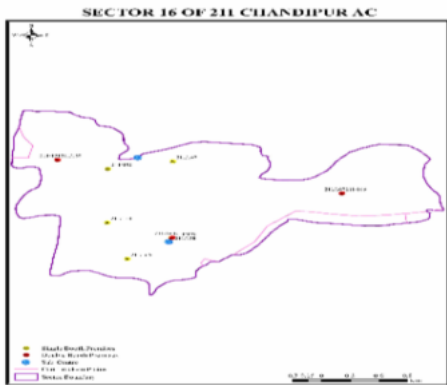

নির্বাচক নিবন্ধন আধিকারিকের স্বাক্ষর

Nazri Naksha

Google Map View

Polling Station Building Front View

Polling Station Front View

Cad View

Key MAP View

বিধানসভা নির্বাচনক্ষেত্রের নং, নাম : 211-চণ্ডীপুর
ভাগ নং, নাম : 1-ডিংকাশিমপুর দক্ষিণ পূর্বপাড়া