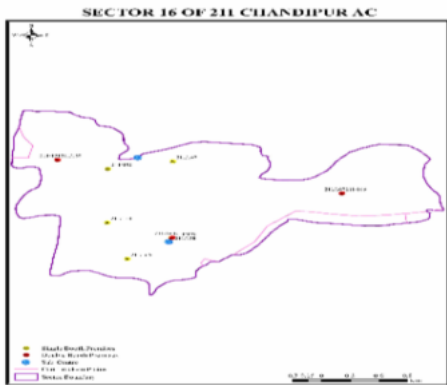

নির্বাচক নিবন্ধন আধিকারিকের স্বাক্ষর

Nazri Naksha

Google Map View

Polling Station Building Front View

Polling Station Front View

Cad View

Key MAP View

বিধানসভা নির্বাচনক্ষেত্রের নং, নাম : 211-চণ্ডীপুর  
ভাগ নং, নাম : 1-কুলুপ পশ্চিম পাড়া