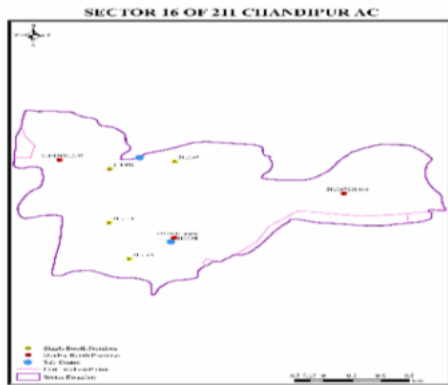

নির্বাচক নিবন্ধন আধিকারিকের স্বাক্ষর

Nazri Naksha

Google Map View

Polling Station Building Front View

Polling Station Front View

Cad View

Key MAP View

বিধানসভা নির্বাচনক্ষেত্রের নং, নাম : 211-চণ্ডীপুর  
ভাগ নং, নাম : 1-কুলুপ মধ্য পাড়া